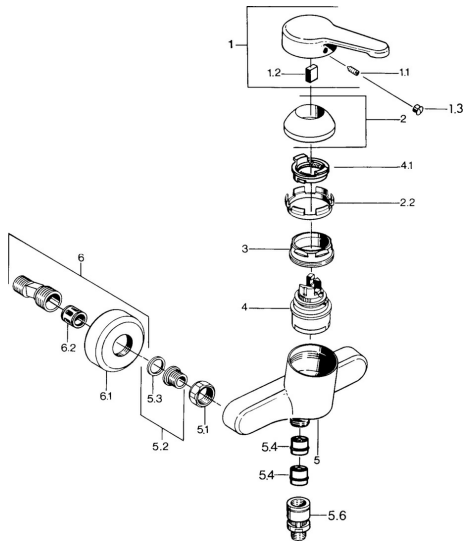

EAN: 4015474579545
static.hansa.com/03670101

- Dusche
- Einhebelmischer
- Wandmontage
- Chrom
- Einhandbedienhebel/Griff, Hebel mit W+K-Kennzeichnung
- Rückflussverhinderer
- Schalldämpfer

Technische Daten

Technische Eigenschaften

Warmwasserversorgung	max. +80°C
Arbeitsdruck	0.5-10 bar
Sicherungseinrichtung (EN1717)	EB

Vorschriften

EN Standard	EN 817
-------------	---------------

Ersatzteile

SP03670101

	Name	Art.-Nr.
1	Hebel, L=99 mm, (-2011)	59913768
1.1	Schraube, M5x8, SW2.5	59904755
1.2	Kunststoffadapter	59904778
1.3	Blindstopfen, hot/cold	59906705
2	Abdeckkappe	59906563
2.2	Befestigungshülse	59906695
3	Ringschraube, M50x1, SW45	59904775
4	Kartusche, 4.8 eco	59904601
4.1	Warmwasser Begrenzer	59904759
5.1	Anschlussmutter, G3/4, AF30	59902230
5.2	Sitz, G1/2, L, WAF10	59904618
5.3	Haltering, 23.9x15.2x2	59902689
5.4	Rückschlagventil	59905714
5.5	Gewindenippel, G1/2xM18x1	59911384
5.6	Rohrbelüfter, DN15	59911330
6	S-Anschluss Ausgelaufen	59906601
6.2	Schalldämpfer	59904792