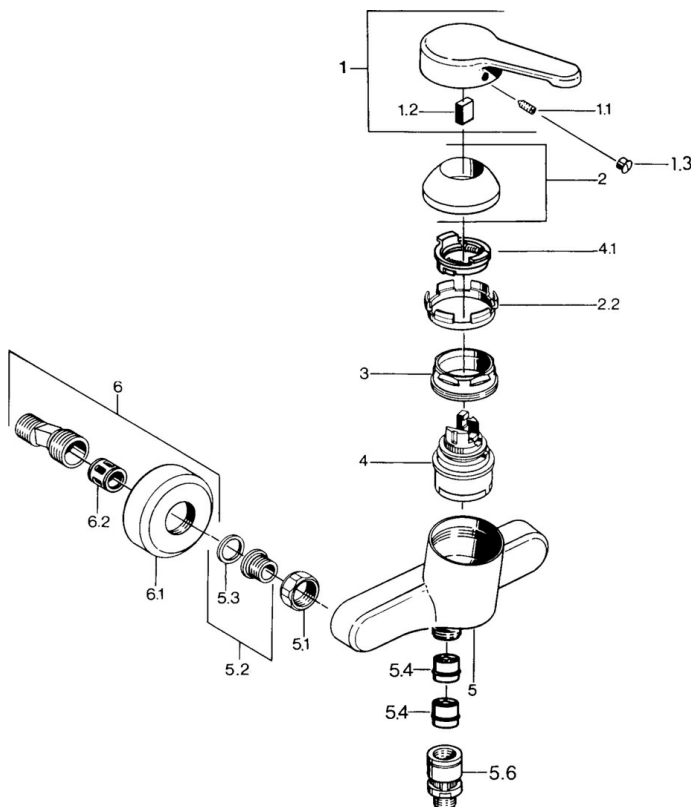

EAN: 4015474579545
static.hansa.com/03670101

- Dusche
- Einhebelmischer
- Wandmontage
- Chrom
- Einhandbedienhebel/Griff, Hebel mit W+K-Kennzeichnung
- Rückflussverhinderer
- Schalldämpfer

Technische Daten

Technische Eigenschaften

Warmwasserversorgung	max. +80°C
Arbeitsdruck	0.5-10 bar
Sicherungseinrichtung (EN1717)	EB

Vorschriften

EN Standard	EN 817
-------------	---------------

Ersatzteile

SP03670101

	Name	Art.-Nr.
1	Hebel, L=99 mm, (-2011)	59913768
1.1	Schraube, M5x8, SW2.5	59904755
1.2	Kunststoffadapter	59904778
1.3	Blindstopfen, hot/cold	59906705
2	Abdeckkappe	59906563
2.2	Befestigungshülse	59906695
3	Ringschraube, M50x1, SW45	59904775
4	Kartusche, 4.8 eco	59904601
4.1	Warmwasser Begrenzer	59904759
5.1	Anschlussmutter, G3/4, AF30	59902230
5.2	Sitz, G1/2, L, WAF10	59904618
5.3	Haltering, 23.9x15.2x2	59902689
5.4	Rückschlagventil	59905714
5.5	Gewindenippel, G1/2xM18x1	59911384
5.6	Rohrbelüfter, DN15	59911330
6	S-Anschluss Ausgelaufen	59906601
6.2	Schalldämpfer	59904792