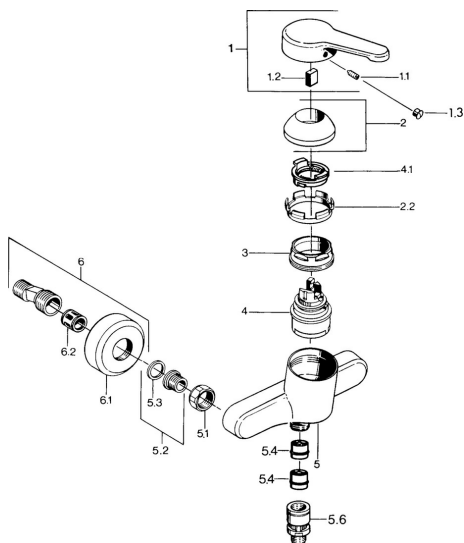

EAN: 4015474579545
static.hansa.com/03670101

- Řešení pro sprchy
- Jednopáková
- Montáž na zeď
- Chrom

- Jedna ovládací páka / rukojeť, Páka se symboly teplé a studené vody
- Zpětný ventil (-y)
- Tlumiče

Technické údaje

Technické vlastnosti

Zdroj teplé vody	max. +80°C
Pracovní tlak	0.5-10 bar
Zabezpečení proti zpětnému toku (ČSN EN 1717)	EB

Předpisy

Norma EN	EN 817
----------	---------------

Náhradní díly

SP03670101

	Název	Kód
1	Páka, L=99 mm, (-2011)	59913768
1.1	Šroub, M5x8, SW2.5	59904755
1.2	Kluzné pouzdro (osazené)	59904778
1.3	Plug, hot/cold	59906705
2	Krytka	59906563
2.2	Upevňovací objímka	59906695
3	Oční šroub, M50x1, SW45	59904775
4	Kartuše, 4,8 eco	59904601
4.1	Hot water limiter	59904759
5.1	Připojovací matice, G3/4, AF30	59902230
5.2	Seat, G1/2, L, WAF10	59904618
5.3	Těsnící kroužek, 23.9x15.2x2	59902689
5.4	Zpětný ventil	59905714
5.5	Závit bradavky, G1/2xM18x1	59911384
5.6	Přísávací ventil, DN15	59911330
6	Excentrický Ukončeno	59906601
6.2	Tlumič	59904792