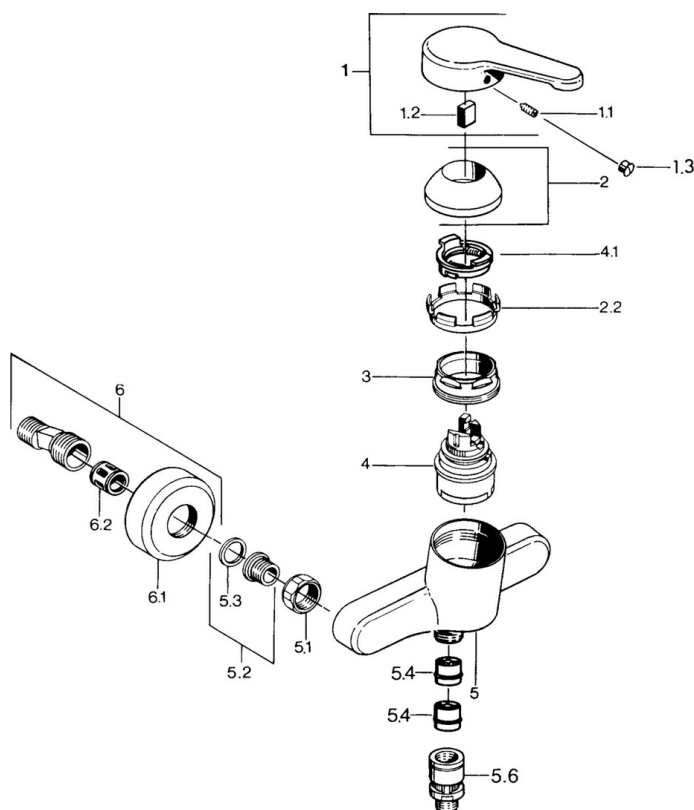

EAN: 4015474579545
static.hansa.com/03670101

- Řešení pro sprchy
- Jednopáková
- Montáž na zeď
- Chrom

- Jedna ovládací páka / rukojeť, Páka se symboly teplé a studené vody
- Zpětný ventil (-y)
- Tlumiče

Technické údaje

Technické vlastnosti

Zdroj teplé vody	max. +80°C
Pracovní tlak	0.5-10 bar
Zabezpečení proti zpětnému toku (ČSN EN 1717)	EB

Předpisy

Norma EN	EN 817
----------	---------------

Náhradní díly

SP03670101

	Název	Kód
1	Páka, L=99 mm, (-2011)	59913768
1.1	Šroub, M5x8, SW2.5	59904755
1.2	Kluzné pouzdro (osazené)	59904778
1.3	Plug, hot/cold	59906705
2	Krytka	59906563
2.2	Upevňovací objímka	59906695
3	Oční šroub, M50x1, SW45	59904775
4	Kartuše, 4,8 eco	59904601
4.1	Hot water limiter	59904759
5.1	Připojovací matice, G3/4, AF30	59902230
5.2	Seat, G1/2, L, WAF10	59904618
5.3	Těsnící kroužek, 23.9x15.2x2	59902689
5.4	Zpětný ventil	59905714
5.5	Závit bradavky, G1/2xM18x1	59911384
5.6	Přísávací ventil, DN15	59911330
6	Excentrický Ukončeno	59906601
6.2	Tlumič	59904792