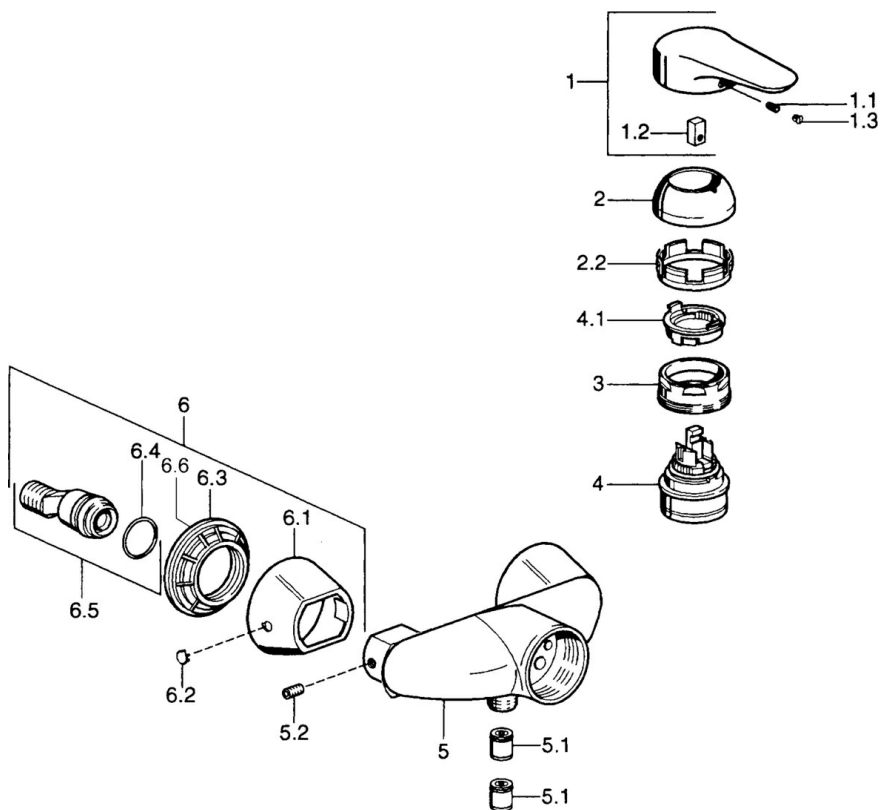

EAN: 4015474679771  
[static.hansa.com/0367010094](http://static.hansa.com/0367010094)

- Riešenia pre sprchy
- Jednopaková
- Nástenná montáž
- Ušľachtilá mosadz
- Jedna ovládací páka / rukoväť, Páka so symbolom teplej a studenej vody
- Funkcie pre nastavenie maximálnej teploty a prietoku vody, Nastaviteľný obmedzovač teploty vody (súčasť dodávky, možnosť dodatočnej inštalácie)
- $\phi$  48 mm keramická Eco kartuša pre ovládanie teploty a prietoku vody, Spätný ventil (-y)
- Bez ovládacej páky

## Technické údaje

### SP03670102

	Názov	Kód
1	Ovládacia rukoväť, 99 mm, red/blue Ukončené	59913769
1	Ovládacia rukoväť Ukončené	59913771
1	Ovládacia rukoväť, L=99 mm, (-2011)	59913768
1	Ovládacia rukoväť, L=138 mm Ukončené	59913770
1.1	Skrutka, M5x8, SW2.5	59904755
1.2	Klzné puzdro	59904778
1.3	Plug, hot/cold	59906705
2	Krytka	59906563
2	Krytka Chróm/Saténová Ukončené	59906564
2.2	Upevňovacia objímka	59906695
3	Očné skrutka, M50x1, SW45	59904775
4	Kartuš, 4.8 eco	59904601
4.1	Hot water limiter	59904759
5.1	Spätný ventil	59905714
5.2	Skrutka, M8x8	59906104
6.1	Kryt príruby Ukončené	59911473
6.2	Plug Ukončené	59911480
6.3	Adaptér Ukončené	59911486
6.4	O-kružok, 25.07x2.62	59911479
6.5	Pristúpenie, G1/2	59911491
N.I.	Zavzdušňovací ventil, DN15	59911330