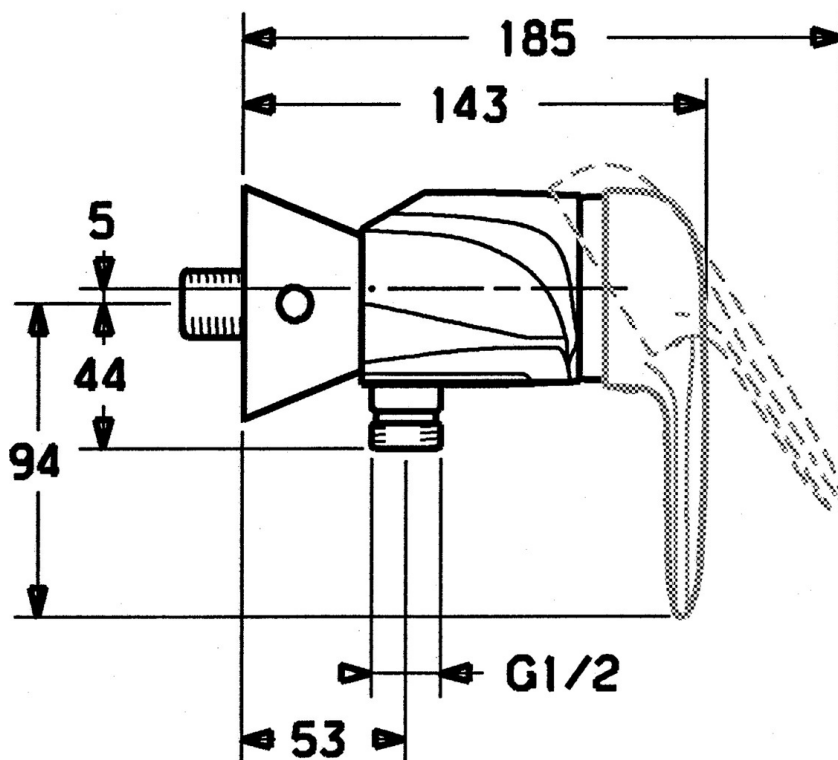

EAN: 4015474679771  
[static.hansa.com/0367010094](http://static.hansa.com/0367010094)

- Riešenia pre sprchy
- Jednopaková
- Nástenná montáž
- Ušľachtilá mosadz
- Jedna ovládací páka / rukoväť, Páka so symbolom teplej a studenej vody
- Funkcie pre nastavenie maximálnej teploty a prietoku vody, Nastaviteľný obmedzovač teploty vody (súčasť dodávky, možnosť dodatočnej inštalácie)
- $\phi$  48 mm keramická Eco kartuša pre ovládanie teploty a prietoku vody, Spätný ventil (-y)
- Bez ovládacej páky

### SP03670102

	Názov	Kód
1	Ovládacia rukoväť, 99 mm, red/blue Ukončené	59913769
1	Ovládacia rukoväť Ukončené	59913771
1	Ovládacia rukoväť, L=99 mm, (-2011)	59913768
1	Ovládacia rukoväť, L=138 mm Ukončené	59913770
1.1	Skrutka, M5x8, SW2.5	59904755
1.2	Klzné puzdro	59904778
1.3	Plug, hot/cold	59906705
2	Krytka	59906563
2	Krytka Chróm/Saténová Ukončené	59906564
2.2	Upevňovacia objímka	59906695
3	Očné skrutka, M50x1, SW45	59904775
4	Kartuš, 4.8 eco	59904601
4.1	Hot water limiter	59904759
5.1	Spätný ventil	59905714
5.2	Skrutka, M8x8	59906104
6.1	Kryt príruby Ukončené	59911473
6.2	Plug Ukončené	59911480
6.3	Adaptér Ukončené	59911486
6.4	O-kružok, 25.07x2.62	59911479
6.5	Pristúpenie, G1/2	59911491
N.I.	Zavzdušňovací ventil, DN15	59911330