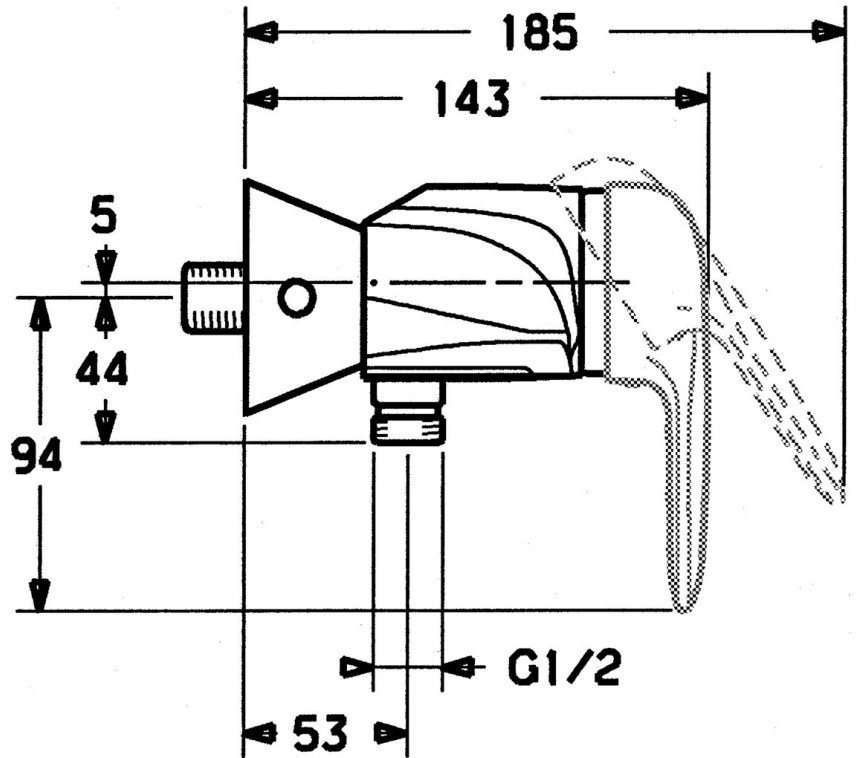

EAN: 4015474679771  
[static.hansa.com/0367010094](https://static.hansa.com/0367010094)

- Douche oplossingen
- Eengreeps
- Wandmontage
- Edelmessing
- Eengreeps bediend, Hendel met warm-koud-aanduiding
- Temperatuurbegrenzer, Temperatuurbegrenzer (achteraf instelbaar)
- $\phi$  48 mm keramisch Eco binnenwerk voor debiet en temperatuur instelling, Terugslagklep
- Zonder bediendingshendel

### Technische eigenschappen

Warmwatertoevoer	max. +80°C
Werkdruk	0.5-10 bar
Terugstroom beveiliging (EN1717)	EB

### SP03670102

	Naam	Code
1	Hendel, 99 mm, red/blue Chroom Stopgezet	59913769
1	Hendel Chroom Stopgezet	59913771
1	Hendel, L=99 mm, (-2011) Chroom	59913768
1	Hendel, L=138 mm Chroom Stopgezet	59913770
1.1	Schroef, M5x8, SW2.5	59904755
1.2	Joint klassiek uitloop	59904778
1.3	Plug, hot/cold	59906705
2	Kap Chroom	59906563
2	Kap Chroom/Satijn Stopgezet	59906564
2.2	Vaststelling van de mouw	59906695
3	Schroefoog, M50x1, SW45	59904775
4	Binnenwerk, 4.8 eco	59904601
4.1	Hot water limiter	59904759
5.1	Terugslagklep	59905714
5.2	Schroef, M8x8	59906104
6.1	Afdekplaat Chroom Stopgezet	59911473
6.2	Plug Chroom Stopgezet	59911480
6.3	Adapter Chroom Stopgezet	59911486
6.4	O-ring, 25.07x2.62	59911479
6.5	Toetreding, G1/2	59911491
N.I.	Vacuüm beveiliging, DN15	59911330