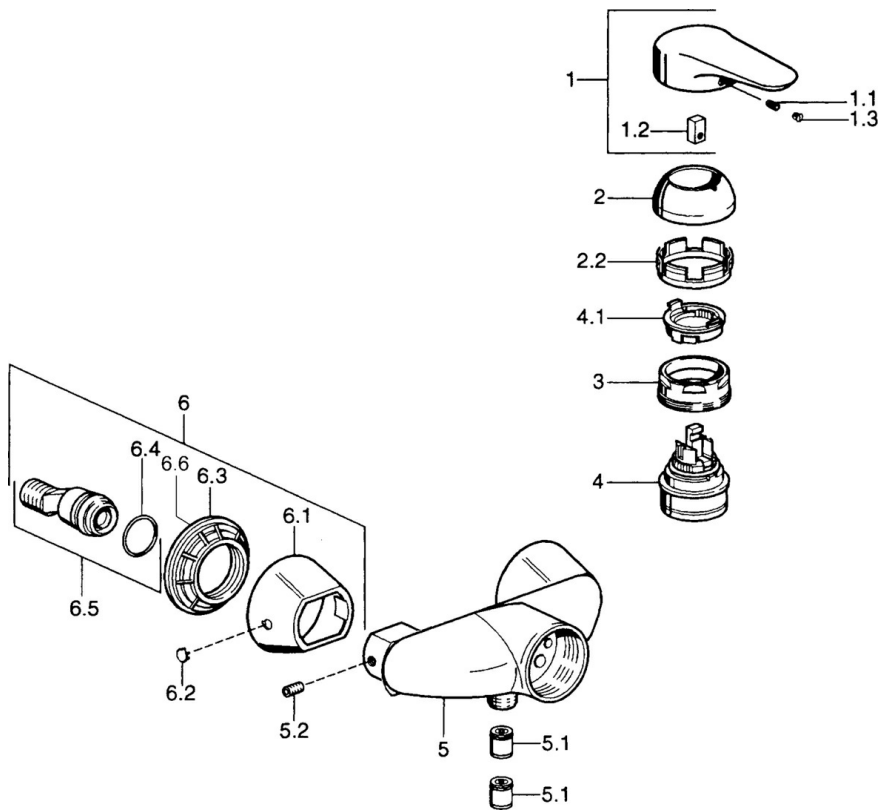

EAN: 4015474679771  
[static.hansa.com/0367010094](https://static.hansa.com/0367010094)

- Douche oplossingen
- Eengreeps
- Wandmontage
- Edelmessing
- Eengreeps bediend, Hendel met warm-koud-aanduiding
- Temperatuurbegrenzer, Temperatuurbegrenzer (achteraf instelbaar)
- $\phi$  48 mm keramisch Eco binnenwerk voor debiet en temperatuur instelling, Terugslagklep
- Zonder bediendingshendel

## Technische gegevens

### Technische eigenschappen

Warmwatertoevoer	max. +80°C
Werkdruk	0.5-10 bar
Terugstroom beveiliging (EN1717)	EB

### SP03670102

	Naam	Code
1	Hendel, 99 mm, red/blue Chroom Stopgezet	59913769
1	Hendel Chroom Stopgezet	59913771
1	Hendel, L=99 mm, (-2011) Chroom	59913768
1	Hendel, L=138 mm Chroom Stopgezet	59913770
1.1	Schroef, M5x8, SW2.5	59904755
1.2	Joint klassiek uitloop	59904778
1.3	Plug, hot/cold	59906705
2	Kap Chroom	59906563
2	Kap Chroom/Satijn Stopgezet	59906564
2.2	Vaststelling van de mouw	59906695
3	Schroefoog, M50x1, SW45	59904775
4	Binnenwerk, 4.8 eco	59904601
4.1	Hot water limiter	59904759
5.1	Terugslagklep	59905714
5.2	Schroef, M8x8	59906104
6.1	Afdekplaat Chroom Stopgezet	59911473
6.2	Plug Chroom Stopgezet	59911480
6.3	Adapter Chroom Stopgezet	59911486
6.4	O-ring, 25.07x2.62	59911479
6.5	Toetreding, G1/2	59911491
N.I.	Vacuüm beveiliging, DN15	59911330