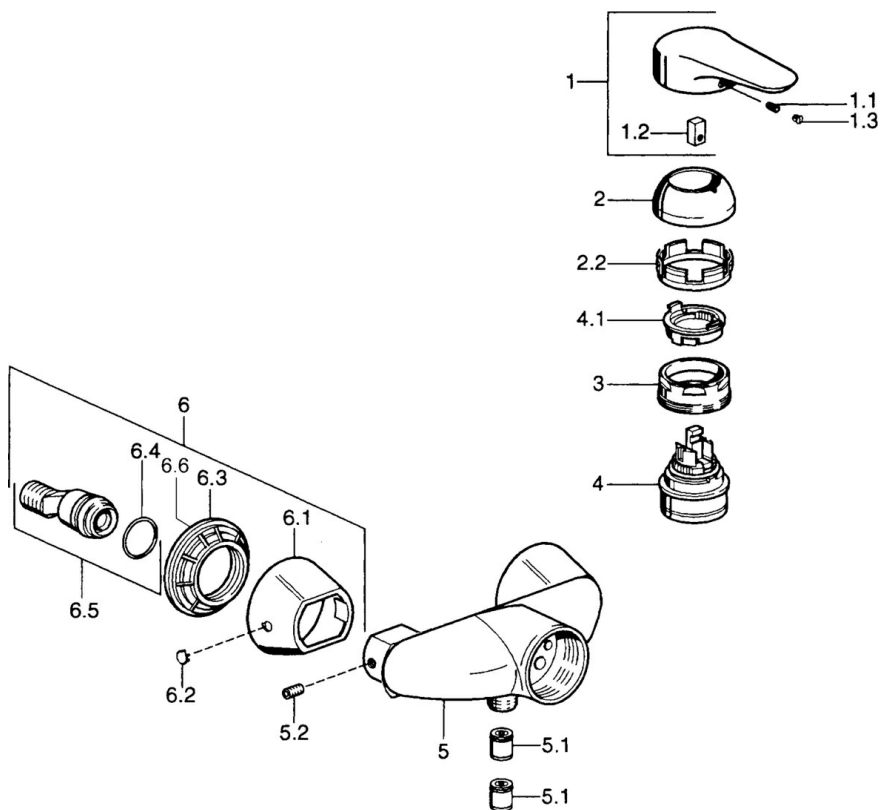

EAN: 4015474679771
static.hansa.com/0367010094

- Řešení pro sprchy
- Jednopáková
- Montáž na zeď
- Ušlechtilá mosaz
- Jedna ovládací páka / rukojeť, Páka se symboly teplé a studené vody
- Funkce pro nastavení maximální teploty a průtoku vody, Nastavitelný omezovač teploty vody (součástí dodávky, možnost dodatečné instalace)
- ϕ 48 mm keramická eco kartuše pro ovládání teploty a průtoku vody, Zpětný ventil (-y)
- Bez ovládací páky

Technické údaje

Technické vlastnosti

Zdroj teplé vody	max. +80°C
Pracovní tlak	0.5-10 bar
Zabezpečení proti zpětnému toku (ČSN EN 1717)	EB

Předpisy

Norma EN	EN 817
----------	--------

Náhradní díly

SP03670102

	Název	Kód
1	Páka, 99 mm, red/blue Ukončeno	59913769
1	Páka Ukončeno	59913771
1	Páka, L=99 mm, (-2011)	59913768
1	Páka, L=138 mm Ukončeno	59913770
1.1	Šroub, M5x8, SW2.5	59904755
1.2	Kluzné pouzdro (osazené)	59904778
1.3	Plug, hot/cold	59906705
2	Krytka	59906563
2	Krytka Chrom/saténová Ukončeno	59906564
2.2	Upevňovací objímka	59906695
3	Oční šroub, M50x1, SW45	59904775
4	Kartuše, 4.8 eco	59904601
4.1	Hot water limiter	59904759
5.1	Zpětný ventil	59905714
5.2	Šroub, M8x8	59906104
6.1	Kryt příruby Ukončeno	59911473
6.2	Plug Ukončeno	59911480
6.3	Adaptér Ukončeno	59911486
6.4	O-kroužek, 25.07x2.62	59911479
6.5	Přistoupení, G1/2	59911491
N.I.	Přísávací ventil, DN15	59911330