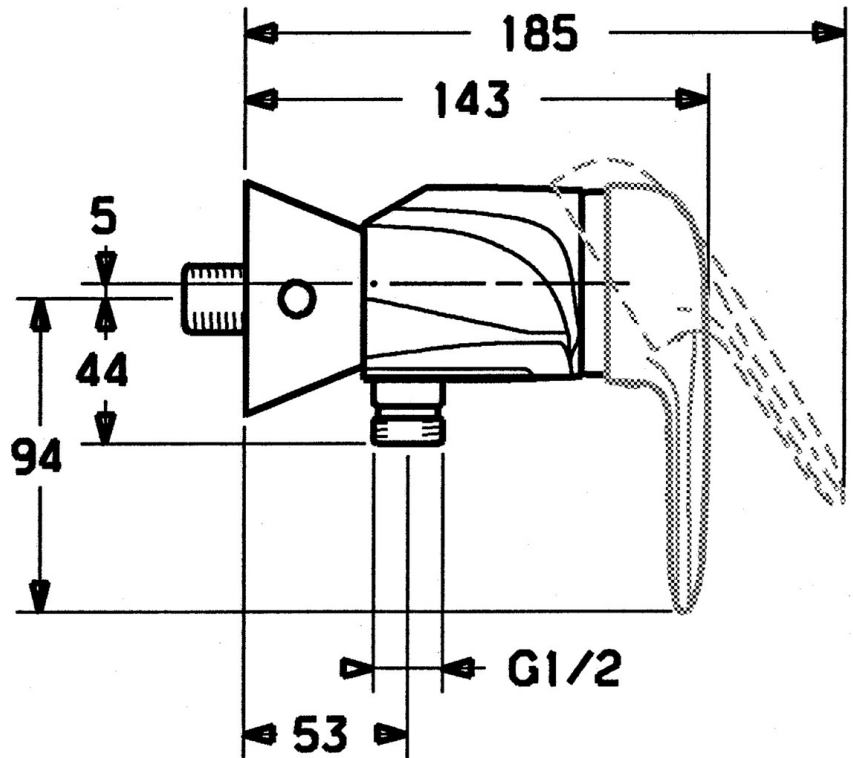

EAN: 4015474679771
static.hansa.com/0367010094

- Řešení pro sprchy
- Jednopáková
- Montáž na zeď
- Ušlechtilá mosaz
- Jedna ovládací páka / rukojeť, Páka se symboly teplé a studené vody
- Funkce pro nastavení maximální teploty a průtoku vody, Nastavitelný omezovač teploty vody (součástí dodávky, možnost dodatečné instalace)
- ϕ 48 mm keramická eco kartuše pro ovládání teploty a průtoku vody, Zpětný ventil (-y)
- Bez ovládací páky

Technické údaje

Technické vlastnosti

Zdroj teplé vody	max. +80°C
Pracovní tlak	0.5-10 bar
Zabezpečení proti zpětnému toku (ČSN EN 1717)	EB

Předpisy

Norma EN	EN 817
----------	--------

Náhradní díly

SP03670102

	Název	Kód
1	Páka, 99 mm, red/blue Ukončeno	59913769
1	Páka Ukončeno	59913771
1	Páka, L=99 mm, (-2011)	59913768
1	Páka, L=138 mm Ukončeno	59913770
1.1	Šroub, M5x8, SW2.5	59904755
1.2	Kluzné pouzdro (osazené)	59904778
1.3	Plug, hot/cold	59906705
2	Krytka	59906563
2	Krytka Chrom/saténová Ukončeno	59906564
2.2	Upevňovací objímka	59906695
3	Oční šroub, M50x1, SW45	59904775
4	Kartuše, 4.8 eco	59904601
4.1	Hot water limiter	59904759
5.1	Zpětný ventil	59905714
5.2	Šroub, M8x8	59906104
6.1	Kryt příruby Ukončeno	59911473
6.2	Plug Ukončeno	59911480
6.3	Adaptér Ukončeno	59911486
6.4	O-kroužek, 25.07x2.62	59911479
6.5	Přistoupení, G1/2	59911491
N.I.	Přísávací ventil, DN15	59911330