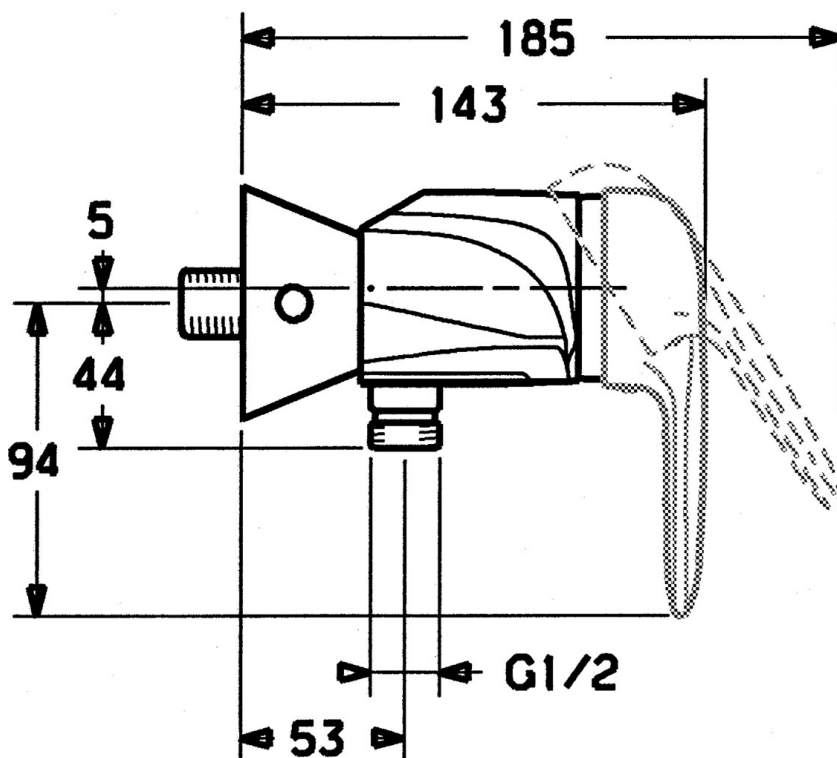

EAN: 4015474679825
static.hansa.com/0367010093

- Riešenia pre sprchy
- Jednopaková
- Nástenná montáž
- Jedna ovládací páka / rukoväť, Páka so symbolom teplej a studenej vody
- Funkcie pre nastavenie maximálnej teploty a prietoku vody, Nastaviteľný obmedzovač teploty vody (súčasť dodávky, možnosť dodatočnej inštalácie)
- \varnothing 48 mm keramická Eco kartuša pre ovládanie teploty a prietoku vody, Spätný ventil (-y)
- Bez ovládacej páky

Technické údaje

Technické vlastnosti

Dodávka teplej vody	max. +80°C
Pracovný tlak	0.5-10 bar
Spätná klapka (STN EN 1717)	EB

Predpisy

Norma EN	EN 817
----------	---------------

Náhradné diely

SP03670102

	Názov	Kód
1	Ovládacia rukoväť, 99 mm, red/blue Ukončené	59913769
1	Ovládacia rukoväť Ukončené	59913771
1	Ovládacia rukoväť, L=99 mm, (-2011)	59913768
1	Ovládacia rukoväť, L=138 mm Ukončené	59913770
1.1	Skrutka, M5x8, SW2.5	59904755
1.2	Klzné puzdro	59904778
1.3	Plug, hot/cold	59906705
2	Krytka	59906563
2	Krytka Chróm/Saténová Ukončené	59906564
2.2	Upevňovacia objímka	59906695
3	Očné skrutka, M50x1, SW45	59904775
4	Kartuš, 4.8 eco	59904601
4.1	Hot water limiter	59904759
5.1	Spätný ventil	59905714
5.2	Skrutka, M8x8	59906104
6.1	Kryt príruby Ukončené	59911473
6.2	Plug Ukončené	59911480
6.3	Adaptér Ukončené	59911486
6.4	O-kružok, 25.07x2.62	59911479
6.5	Pristúpenie, G1/2	59911491
N.I.	Zavzdušňovací ventil, DN15	59911330