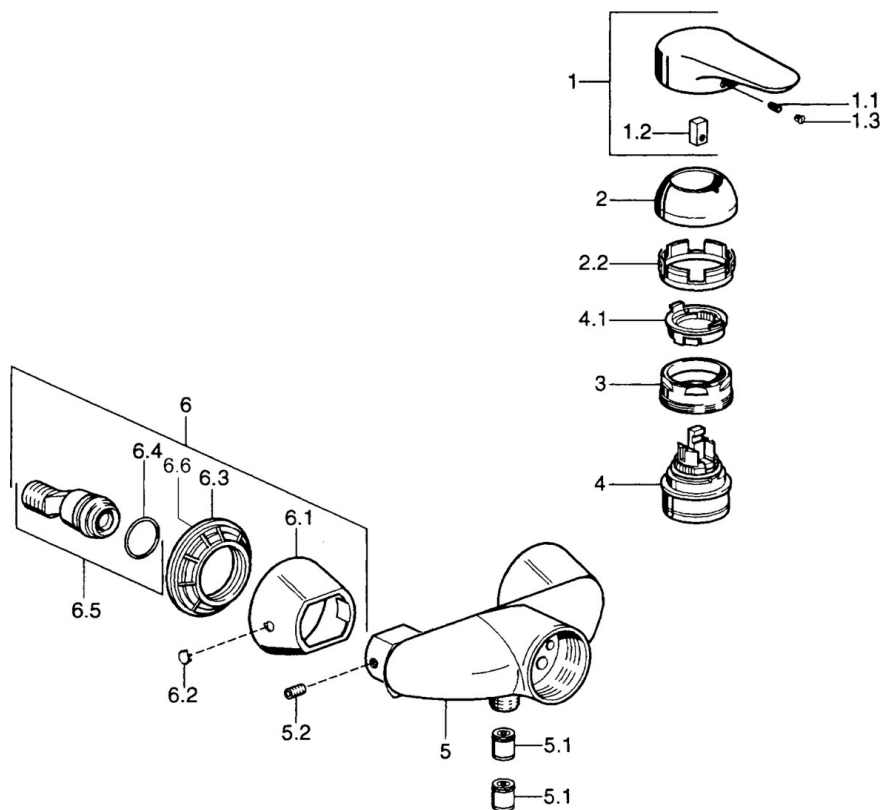

EAN: 4015474679825
static.hansa.com/0367010093

- Riešenia pre sprchy
- Jednopaková
- Nástenná montáž
- Jedna ovládací páka / rukoväť, Páka so symbolom teplej a studenej vody
- Funkcie pre nastavenie maximálnej teploty a prietoku vody, Nastaviteľný obmedzovač teploty vody (súčasť dodávky, možnosť dodatočnej inštalácie)
- \varnothing 48 mm keramická Eco kartuša pre ovládanie teploty a prietoku vody, Spätný ventil (-y)
- Bez ovládacej páky

Technické údaje

Technické vlastnosti

Dodávka teplej vody	max. +80°C
Pracovný tlak	0.5-10 bar
Spätná klapka (STN EN 1717)	EB

Predpisy

Norma EN	EN 817
----------	---------------

Náhradné diely

SP03670102

	Názov	Kód
1	Ovládacia rukoväť, 99 mm, red/blue Ukončené	59913769
1	Ovládacia rukoväť Ukončené	59913771
1	Ovládacia rukoväť, L=99 mm, (-2011)	59913768
1	Ovládacia rukoväť, L=138 mm Ukončené	59913770
1.1	Skrutka, M5x8, SW2.5	59904755
1.2	Klzné puzdro	59904778
1.3	Plug, hot/cold	59906705
2	Krytka	59906563
2	Krytka Chróm/Saténová Ukončené	59906564
2.2	Upevňovacia objímka	59906695
3	Očné skrutka, M50x1, SW45	59904775
4	Kartuš, 4.8 eco	59904601
4.1	Hot water limiter	59904759
5.1	Spätný ventil	59905714
5.2	Skrutka, M8x8	59906104
6.1	Kryt príruby Ukončené	59911473
6.2	Plug Ukončené	59911480
6.3	Adaptér Ukončené	59911486
6.4	O-kružok, 25.07x2.62	59911479
6.5	Pristúpenie, G1/2	59911491
N.I.	Zavzdušňovací ventil, DN15	59911330