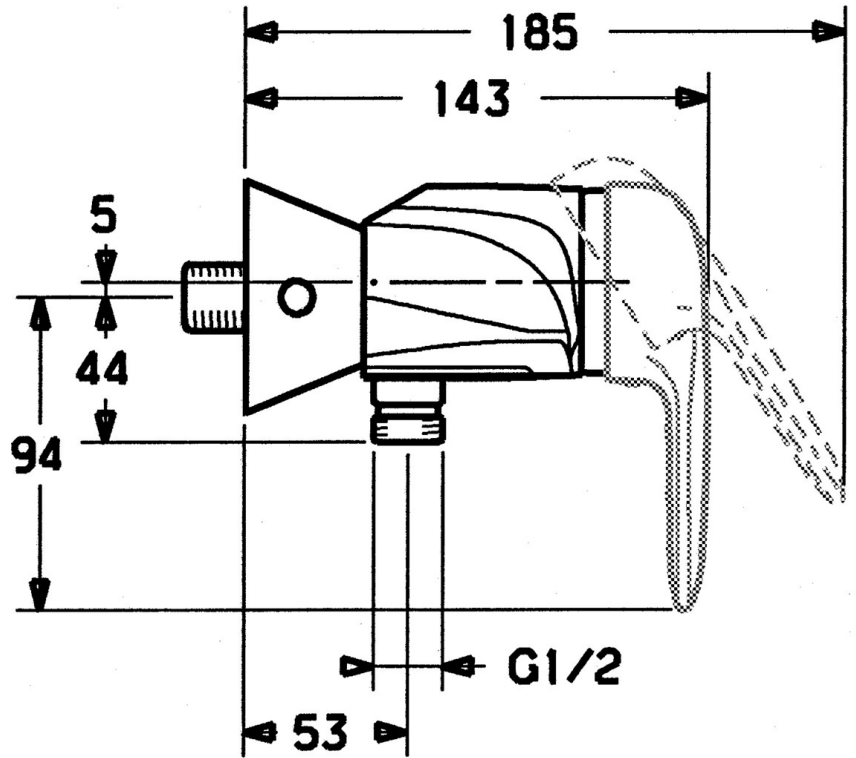

EAN: 4015474679825
static.hansa.com/0367010093

- Douche oplossingen
- Eengreeps
- Wandmontage
- Eengreeps bediend, Hendel met warm-koud-aanduiding
- Temperatuurbegrenzer, Temperatuurbegrenzer (achteraf instelbaar)
- \varnothing 48 mm keramisch Eco binnenwerk voor debiet en temperatuur instelling, Terugslagklep
- Zonder bediendingshendel

Technische gegevens

Technische eigenschappen

Warmwatertoevoer	max. +80°C
Werkdruk	0.5-10 bar
Terugstroom beveiliging (EN1717)	EB

Voorschriften

EN-norm	EN 817
---------	---------------

Reserveonderdelen

SP03670102

	Naam	Code
1	Hendel, 99 mm, red/blue Chroom Stopgezet	59913769
1	Hendel Chroom Stopgezet	59913771
1	Hendel, L=99 mm, (-2011) Chroom	59913768
1	Hendel, L=138 mm Chroom Stopgezet	59913770
1.1	Schroef, M5x8, SW2.5	59904755
1.2	Joint klassiek uitloop	59904778
1.3	Plug, hot/cold	59906705
2	Kap Chroom	59906563
2	Kap Chroom/Satijn Stopgezet	59906564
2.2	Vaststelling van de mouw	59906695
3	Schroefoog, M50x1, SW45	59904775
4	Binnenwerk, 4.8 eco	59904601
4.1	Hot water limiter	59904759
5.1	Terugslagklep	59905714
5.2	Schroef, M8x8	59906104
6.1	Afdekplaat Chroom Stopgezet	59911473
6.2	Plug Chroom Stopgezet	59911480
6.3	Adapter Chroom Stopgezet	59911486
6.4	O-ring, 25.07x2.62	59911479
6.5	Toetreding, G1/2	59911491
N.I.	Vacuum beveiliging, DN15	59911330