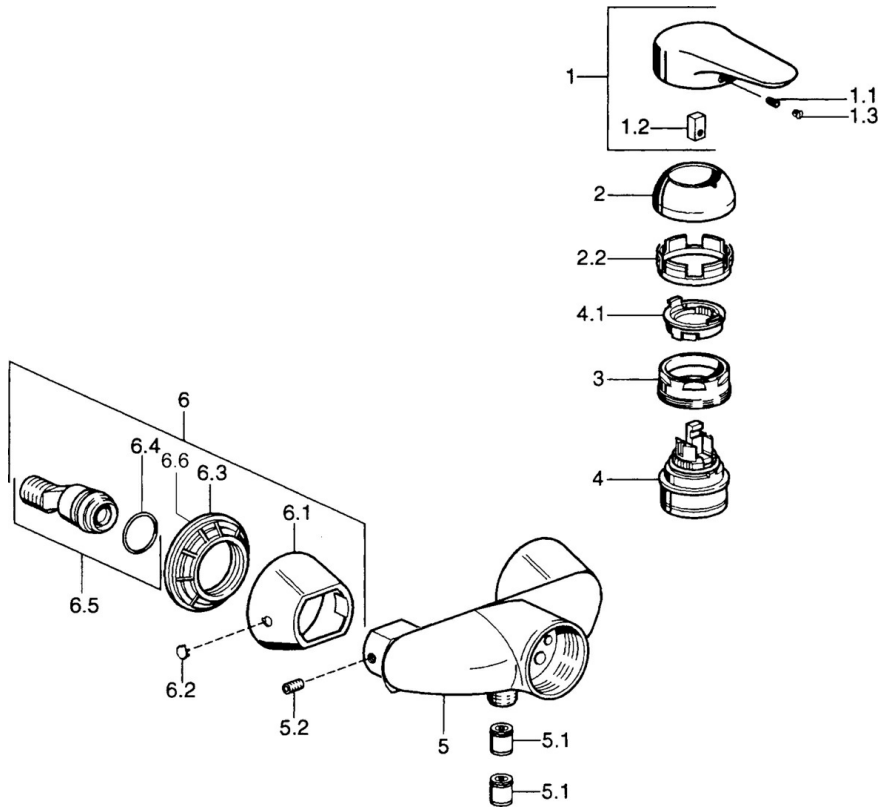

EAN: 4015474679825
static.hansa.com/0367010093

- Douche oplossingen
- Eengreeps
- Wandmontage
- Eengreeps bediend, Hendel met warm-koud-aanduiding
- Temperatuurbegrenzer, Temperatuurbegrenzer (achteraf instelbaar)
- \varnothing 48 mm keramisch Eco binnenwerk voor debiet en temperatuur instelling, Terugslagklep
- Zonder bediendingshendel

Technische gegevens

Technische eigenschappen

Warmwatertoevoer	max. +80°C
Werkdruk	0.5-10 bar
Terugstroom beveiliging (EN1717)	EB

Voorschriften

EN-norm	EN 817
---------	---------------

Reserveonderdelen

SP03670102

	Naam	Code
1	Hendel, 99 mm, red/blue Chroom Stopgezet	59913769
1	Hendel Chroom Stopgezet	59913771
1	Hendel, L=99 mm, (-2011) Chroom	59913768
1	Hendel, L=138 mm Chroom Stopgezet	59913770
1.1	Schroef, M5x8, SW2.5	59904755
1.2	Joint klassiek uitloop	59904778
1.3	Plug, hot/cold	59906705
2	Kap Chroom	59906563
2	Kap Chroom/Satijn Stopgezet	59906564
2.2	Vaststelling van de mouw	59906695
3	Schroefoog, M50x1, SW45	59904775
4	Binnenwerk, 4.8 eco	59904601
4.1	Hot water limiter	59904759
5.1	Terugslagklep	59905714
5.2	Schroef, M8x8	59906104
6.1	Afdekplaat Chroom Stopgezet	59911473
6.2	Plug Chroom Stopgezet	59911480
6.3	Adapter Chroom Stopgezet	59911486
6.4	O-ring, 25.07x2.62	59911479
6.5	Toetreding, G1/2	59911491
N.I.	Vacuum beveiliging, DN15	59911330