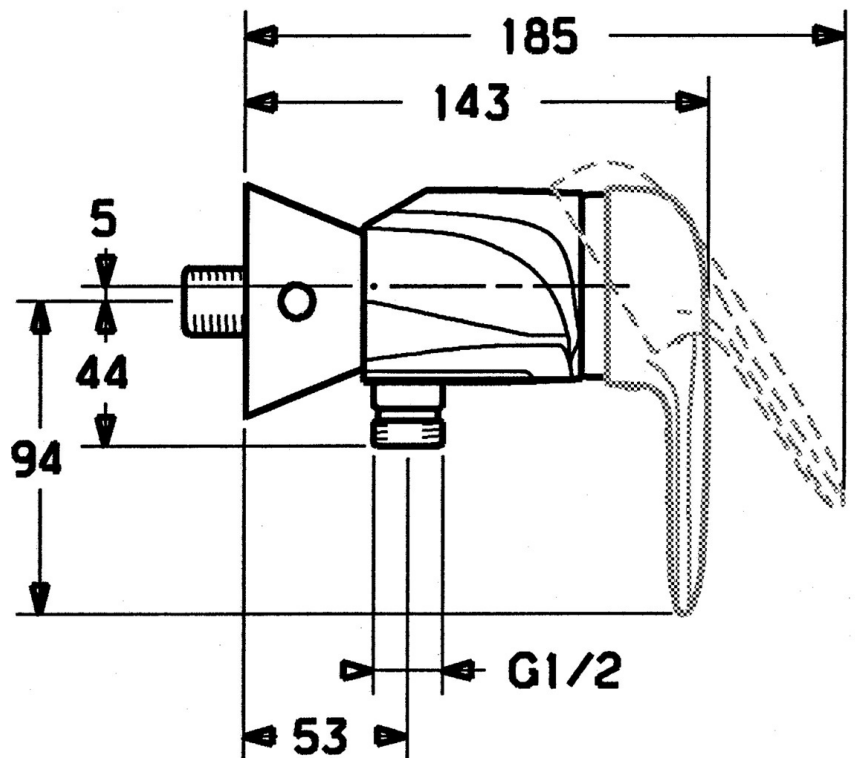

EAN: 4015474679825  
[static.hansa.com/0367010093](http://static.hansa.com/0367010093)

- Řešení pro sprchy
- Jednopáková
- Montáž na zeď
- Jedna ovládací páka / rukojeť, Páka se symboly teplé a studené vody
- Funkce pro nastavení maximální teploty a průtoku vody, Nastavitelný omezovač teploty vody (součástí dodávky, možnost dodatečné instalace)
- ø 48 mm keramická eco kartuše pro ovládání teploty a průtoku vody, Zpětný ventil (-y)
- Bez ovládací páky

### Technické vlastnosti

Zdroj teplé vody	<b>max. +80°C</b>
Pracovní tlak	<b>0.5-10 bar</b>
Zabezpečení proti zpětnému toku (ČSN EN 1717)	<b>EB</b>

### SP03670102

	Název	Kód
1	Páka, 99 mm, red/blue Ukončeno	59913769
1	Páka Ukončeno	59913771
1	Páka, L=99 mm, (-2011)	59913768
1	Páka, L=138 mm Ukončeno	59913770
1.1	Šroub, M5x8, SW2.5	59904755
1.2	Kluzné pouzdro (osazené)	59904778
1.3	Plug, hot/cold	59906705
2	Krytka	59906563
2	Krytka Chrom/saténová Ukončeno	59906564
2.2	Upevňovací objímka	59906695
3	Oční šroub, M50x1, SW45	59904775
4	Kartuše, 4.8 eco	59904601
4.1	Hot water limiter	59904759
5.1	Zpětný ventil	59905714
5.2	Šroub, M8x8	59906104
6.1	Kryt příruby Ukončeno	59911473
6.2	Plug Ukončeno	59911480
6.3	Adaptér Ukončeno	59911486
6.4	O-kroužek, 25.07x2.62	59911479
6.5	Přistoupení, G1/2	59911491
N.I.	Přísávací ventil, DN15	59911330