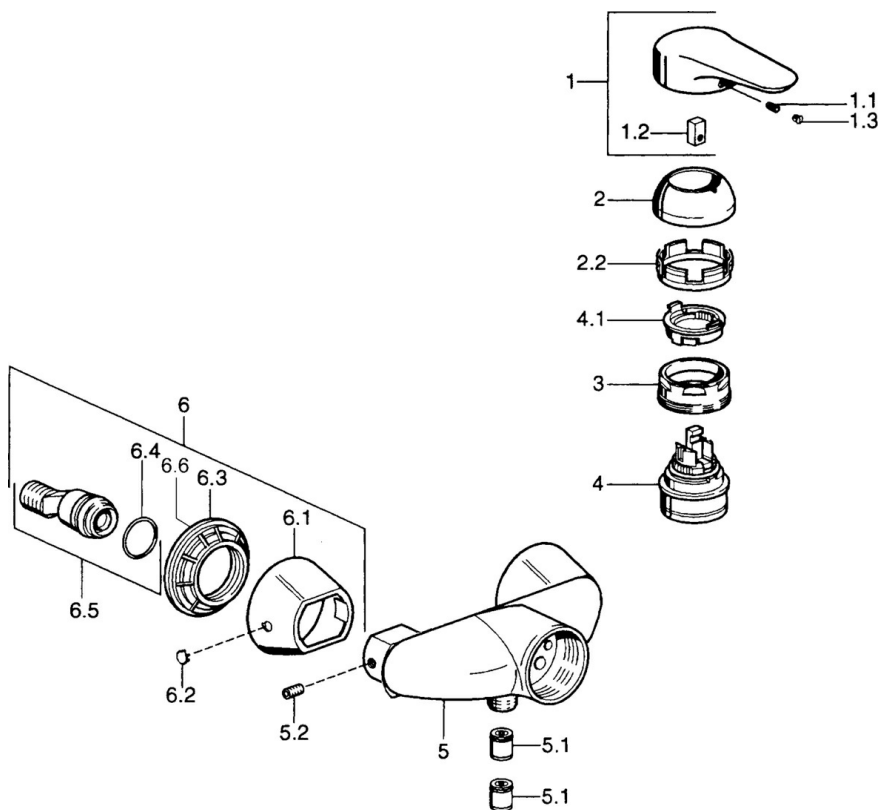

EAN: 4015474679825  
[static.hansa.com/0367010093](http://static.hansa.com/0367010093)

- Řešení pro sprchy
- Jednopáková
- Montáž na zeď
- Jedna ovládací páka / rukojeť, Páka se symboly teplé a studené vody
- Funkce pro nastavení maximální teploty a průtoku vody, Nastavitelný omezovač teploty vody (součástí dodávky, možnost dodatečné instalace)
- ø 48 mm keramická eco kartuše pro ovládání teploty a průtoku vody, Zpětný ventil (-y)
- Bez ovládací páky

## Technické údaje

### Technické vlastnosti

Zdroj teplé vody	<b>max. +80°C</b>
Pracovní tlak	<b>0.5-10 bar</b>
Zabezpečení proti zpětnému toku (ČSN EN 1717)	<b>EB</b>

### SP03670102

	Název	Kód
1	Páka, 99 mm, red/blue Ukončeno	59913769
1	Páka Ukončeno	59913771
1	Páka, L=99 mm, (-2011)	59913768
1	Páka, L=138 mm Ukončeno	59913770
1.1	Šroub, M5x8, SW2.5	59904755
1.2	Kluzné pouzdro (osazené)	59904778
1.3	Plug, hot/cold	59906705
2	Krytka	59906563
2	Krytka Chrom/saténová Ukončeno	59906564
2.2	Upevňovací objímka	59906695
3	Oční šroub, M50x1, SW45	59904775
4	Kartuše, 4.8 eco	59904601
4.1	Hot water limiter	59904759
5.1	Zpětný ventil	59905714
5.2	Šroub, M8x8	59906104
6.1	Kryt příruby Ukončeno	59911473
6.2	Plug Ukončeno	59911480
6.3	Adaptér Ukončeno	59911486
6.4	O-kroužek, 25.07x2.62	59911479
6.5	Přistoupení, G1/2	59911491
N.I.	Přísávací ventil, DN15	59911330