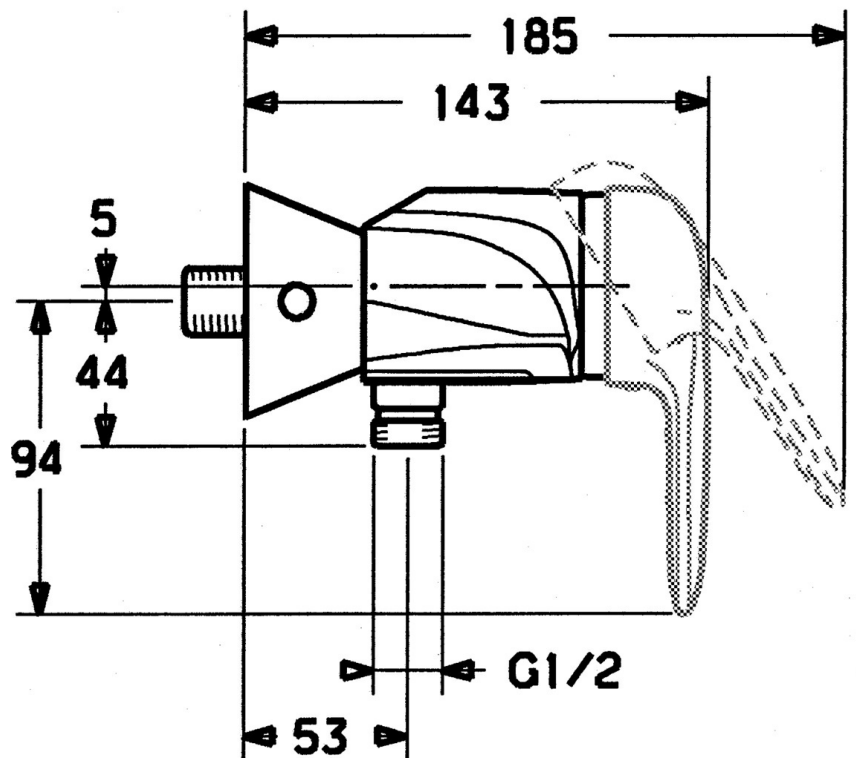

EAN: 4015474679757  
[static.hansa.com/0367010092](http://static.hansa.com/0367010092)

- Riešenia pre sprchy
- Jednopaková
- Nástenná montáž
- Jedna ovládacia páka / rukoväť, Páka so symbolom teplej a studenej vody
- Funkcie pre nastavenie maximálnej teploty a prietoku vody, Nastaviteľný obmedzovač teploty vody (súčasť dodávky, možnosť dodatočnej inštalácie)
- $\varnothing$  48 mm keramická Eco kartuša pre ovládanie teploty a prietoku vody, Spätný ventil (-y)
- Bez ovládacej páky

### SP03670102

	Názov	Kód
1	Ovládacia rukoväť, 99 mm, red/blue Ukončené	59913769
1	Ovládacia rukoväť Ukončené	59913771
1	Ovládacia rukoväť, L=99 mm, (-2011)	59913768
1	Ovládacia rukoväť, L=138 mm Ukončené	59913770
1.1	Skrutka, M5x8, SW2.5	59904755
1.2	Klzné puzdro	59904778
1.3	Plug, hot/cold	59906705
2	Krytka	59906563
2	Krytka Chróm/Saténová Ukončené	59906564
2.2	Upevňovacia objímka	59906695
3	Očné skrutka, M50x1, SW45	59904775
4	Kartuš, 4.8 eco	59904601
4.1	Hot water limiter	59904759
5.1	Spätný ventil	59905714
5.2	Skrutka, M8x8	59906104
6.1	Kryt príruby Ukončené	59911473
6.2	Plug Ukončené	59911480
6.3	Adaptér Ukončené	59911486
6.4	O-kružok, 25.07x2.62	59911479
6.5	Pristúpenie, G1/2	59911491
N.I.	Zavzdušňovací ventil, DN15	59911330