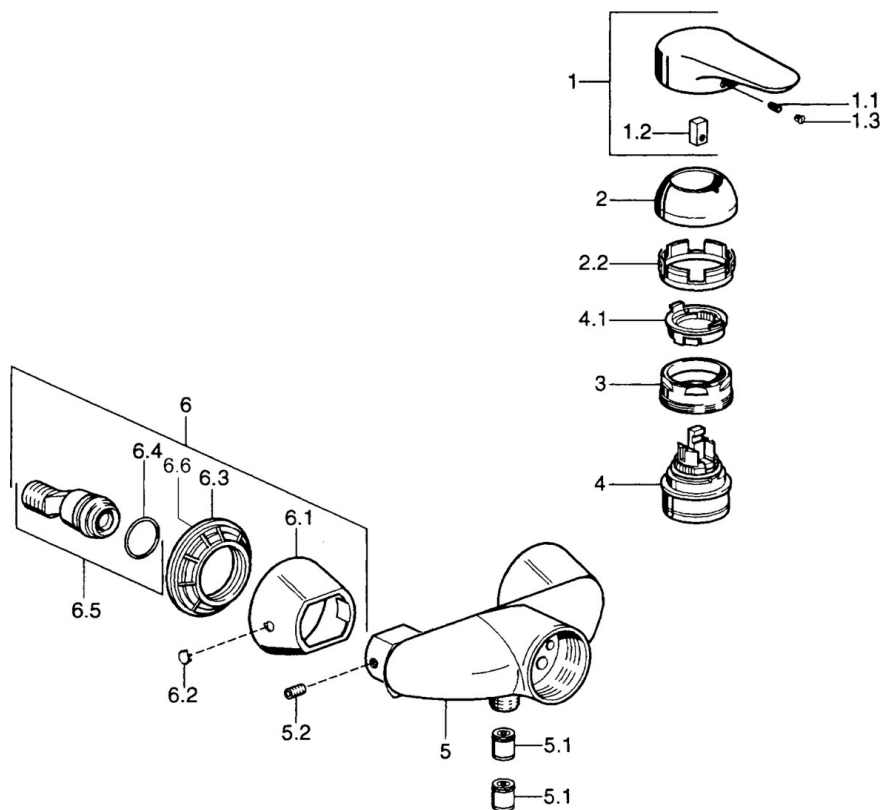

EAN: 4015474679757  
[static.hansa.com/0367010092](http://static.hansa.com/0367010092)

- Riešenia pre sprchy
- Jednopaková
- Nástenná montáž
- Jedna ovládacia páka / rukoväť, Páka so symbolom teplej a studenej vody
- Funkcie pre nastavenie maximálnej teploty a prietoku vody, Nastaviteľný obmedzovač teploty vody (súčasť dodávky, možnosť dodatočnej inštalácie)
- $\varnothing$  48 mm keramická Eco kartuša pre ovládanie teploty a prietoku vody, Spätný ventil (-y)
- Bez ovládacej páky

## Technické údaje

### SP03670102

	Názov	Kód
1	Ovládacia rukoväť, 99 mm, red/blue Ukončené	59913769
1	Ovládacia rukoväť Ukončené	59913771
1	Ovládacia rukoväť, L=99 mm, (-2011)	59913768
1	Ovládacia rukoväť, L=138 mm Ukončené	59913770
1.1	Skrutka, M5x8, SW2.5	59904755
1.2	Klzné puzdro	59904778
1.3	Plug, hot/cold	59906705
2	Krytka	59906563
2	Krytka Chróm/Saténová Ukončené	59906564
2.2	Upevňovacia objímka	59906695
3	Očné skrutka, M50x1, SW45	59904775
4	Kartuš, 4.8 eco	59904601
4.1	Hot water limiter	59904759
5.1	Spätný ventil	59905714
5.2	Skrutka, M8x8	59906104
6.1	Kryt príruby Ukončené	59911473
6.2	Plug Ukončené	59911480
6.3	Adaptér Ukončené	59911486
6.4	O-kružok, 25.07x2.62	59911479
6.5	Pristúpenie, G1/2	59911491
N.I.	Zavzdušňovací ventil, DN15	59911330