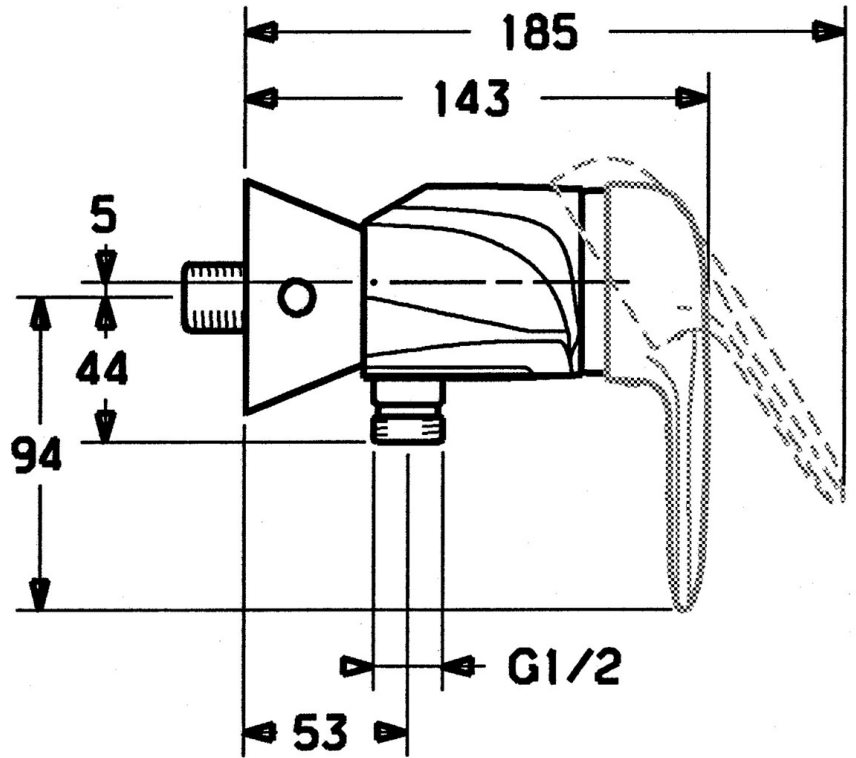

EAN: 4015474679757
static.hansa.com/0367010092

- Douche oplossingen
- Eengreeps
- Wandmontage
- Eengreeps bediend, Hendel met warm-koud-aanduiding
- Temperatuurbegrenzer, Temperatuurbegrenzer (achteraf instelbaar)
- ø 48 mm keramisch Eco binnenwerk voor debiet en temperatuur instelling, Terugslagklep
- Zonder bediendingshendel

Technische gegevens

Technische eigenschappen

Warmwatertoevoer	max. +80°C
Werkdruk	0.5-10 bar
Terugstroom beveiliging (EN1717)	EB

Voorschriften

EN-norm	EN 817
---------	---------------

Reserveonderdelen

SP03670102

	Naam	Code
1	Hendel, 99 mm, red/blue Chroom Stopgezet	59913769
1	Hendel Chroom Stopgezet	59913771
1	Hendel, L=99 mm, (-2011) Chroom	59913768
1	Hendel, L=138 mm Chroom Stopgezet	59913770
1.1	Schroef, M5x8, SW2.5	59904755
1.2	Joint klassiek uitloop	59904778
1.3	Plug, hot/cold	59906705
2	Kap Chroom	59906563
2	Kap Chroom/Satijn Stopgezet	59906564
2.2	Vaststelling van de mouw	59906695
3	Schroefoog, M50x1, SW45	59904775
4	Binnenwerk, 4.8 eco	59904601
4.1	Hot water limiter	59904759
5.1	Terugslagklep	59905714
5.2	Schroef, M8x8	59906104
6.1	Afdekplaat Chroom Stopgezet	59911473
6.2	Plug Chroom Stopgezet	59911480
6.3	Adapter Chroom Stopgezet	59911486
6.4	O-ring, 25.07x2.62	59911479
6.5	Toetreding, G1/2	59911491
N.I.	Vacuüm beveiliging, DN15	59911330