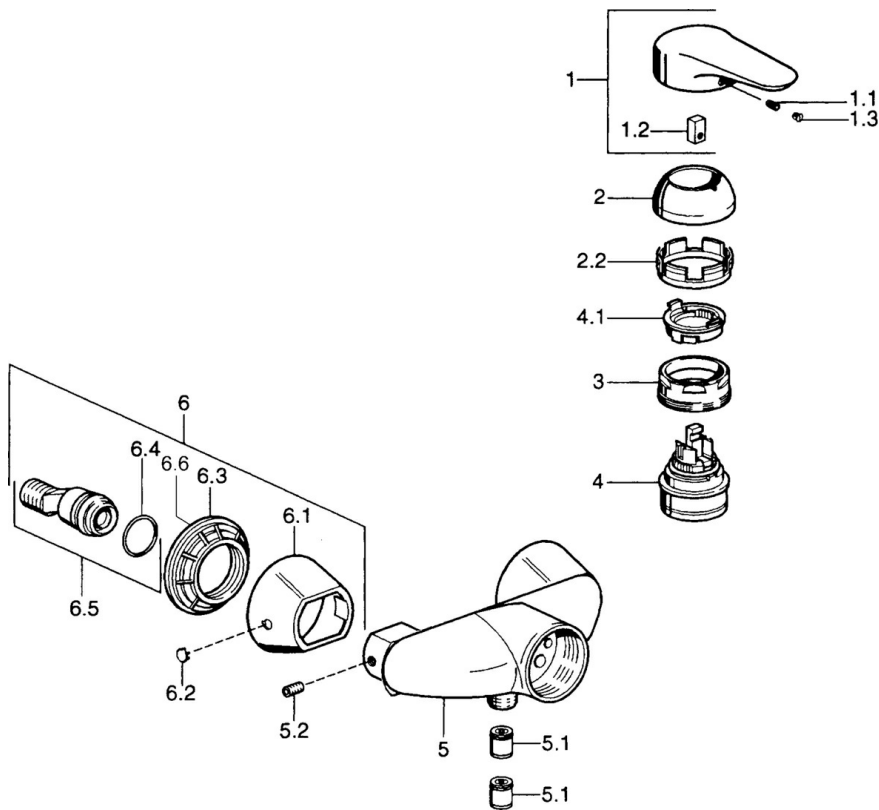

EAN: 4015474679757
static.hansa.com/0367010092

- Douche oplossingen
- Eengreeps
- Wandmontage
- Eengreeps bediend, Hendel met warm-koud-aanduiding
- Temperatuurbegrenzer, Temperatuurbegrenzer (achteraf instelbaar)
- ø 48 mm keramisch Eco binnenwerk voor debiet en temperatuur instelling, Terugslagklep
- Zonder bediendingshendel

Technische gegevens

Technische eigenschappen

Warmwatertoevoer	max. +80°C
Werkdruk	0.5-10 bar
Terugstroom beveiliging (EN1717)	EB

Voorschriften

EN-norm	EN 817
---------	---------------

Reserveonderdelen

SP03670102

	Naam	Code
1	Hendel, 99 mm, red/blue Chroom Stopgezet	59913769
1	Hendel Chroom Stopgezet	59913771
1	Hendel, L=99 mm, (-2011) Chroom	59913768
1	Hendel, L=138 mm Chroom Stopgezet	59913770
1.1	Schroef, M5x8, SW2.5	59904755
1.2	Joint klassiek uitloop	59904778
1.3	Plug, hot/cold	59906705
2	Kap Chroom	59906563
2	Kap Chroom/Satijn Stopgezet	59906564
2.2	Vaststelling van de mouw	59906695
3	Schroefoog, M50x1, SW45	59904775
4	Binnenwerk, 4.8 eco	59904601
4.1	Hot water limiter	59904759
5.1	Terugslagklep	59905714
5.2	Schroef, M8x8	59906104
6.1	Afdekplaat Chroom Stopgezet	59911473
6.2	Plug Chroom Stopgezet	59911480
6.3	Adapter Chroom Stopgezet	59911486
6.4	O-ring, 25.07x2.62	59911479
6.5	Toetreding, G1/2	59911491
N.I.	Vacuüm beveiliging, DN15	59911330