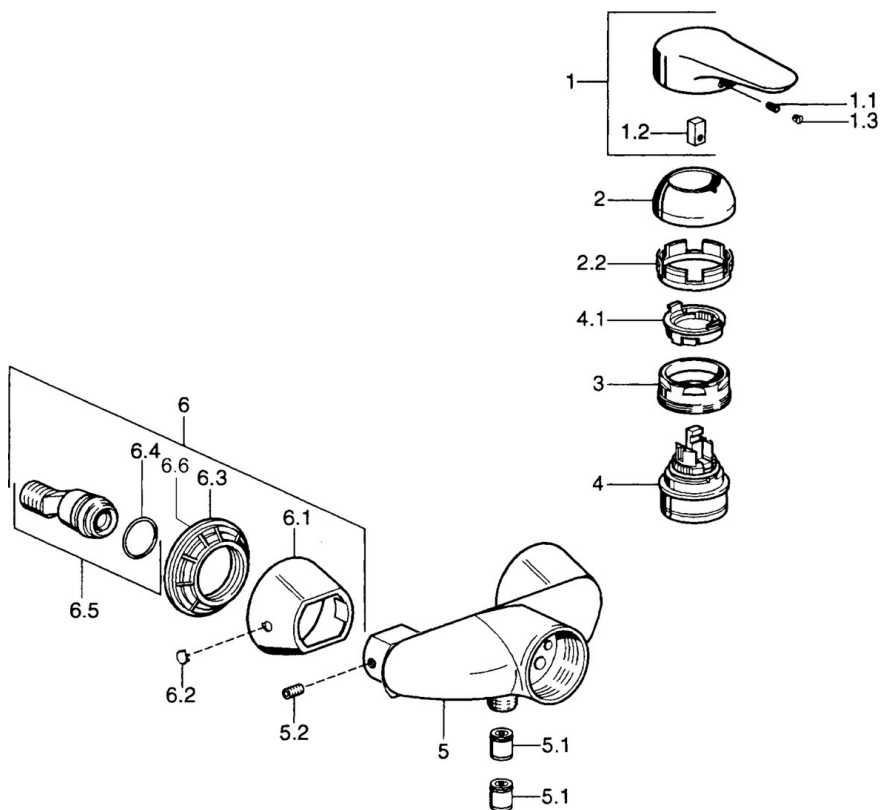

EAN: 4015474679757
static.hansa.com/0367010092

- Řešení pro sprchy
- Jednopáková
- Montáž na zeď
- Jedna ovládací páka / rukojeť, Páka se symboly teplé a studené vody
- Funkce pro nastavení maximální teploty a průtoku vody, Nastavitelný omezovač teploty vody (součástí dodávky, možnost dodatečné instalace)
- ø 48 mm keramická eco kartuše pro ovládání teploty a průtoku vody, Zpětný ventil (-y)
- Bez ovládací páky

Technické údaje

Technické vlastnosti

Zdroj teplé vody	max. +80°C
Pracovní tlak	0.5-10 bar
Zabezpečení proti zpětnému toku (ČSN EN 1717)	EB

Předpisy

Norma EN	EN 817
----------	--------

Náhradní díly

SP03670102

	Název	Kód
1	Páka, 99 mm, red/blue Ukončeno	59913769
1	Páka Ukončeno	59913771
1	Páka, L=99 mm, (-2011)	59913768
1	Páka, L=138 mm Ukončeno	59913770
1.1	Šroub, M5x8, SW2.5	59904755
1.2	Kluzné pouzdro (osazené)	59904778
1.3	Plug, hot/cold	59906705
2	Krytka	59906563
2	Krytka Chrom/saténová Ukončeno	59906564
2.2	Upevňovací objímka	59906695
3	Oční šroub, M50x1, SW45	59904775
4	Kartuše, 4.8 eco	59904601
4.1	Hot water limiter	59904759
5.1	Zpětný ventil	59905714
5.2	Šroub, M8x8	59906104
6.1	Kryt příruby Ukončeno	59911473
6.2	Plug Ukončeno	59911480
6.3	Adaptér Ukončeno	59911486
6.4	O-kroužek, 25.07x2.62	59911479
6.5	Přistoupení, G1/2	59911491
N.I.	Přísávací ventil, DN15	59911330