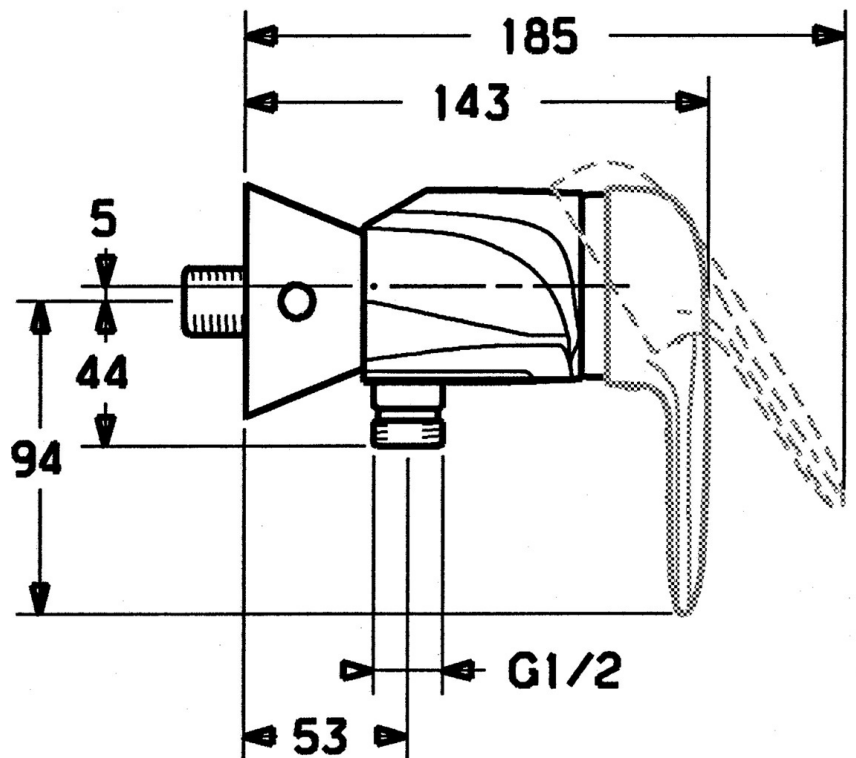

EAN: 4015474679757
static.hansa.com/0367010092

- Řešení pro sprchy
- Jednopáková
- Montáž na zeď
- Jedna ovládací páka / rukojeť, Páka se symboly teplé a studené vody
- Funkce pro nastavení maximální teploty a průtoku vody, Nastavitelný omezovač teploty vody (součástí dodávky, možnost dodatečné instalace)
- ø 48 mm keramická eco kartuše pro ovládání teploty a průtoku vody, Zpětný ventil (-y)
- Bez ovládací páky

Technické údaje

Technické vlastnosti

Zdroj teplé vody	max. +80°C
Pracovní tlak	0.5-10 bar
Zabezpečení proti zpětnému toku (ČSN EN 1717)	EB

Předpisy

Norma EN	EN 817
----------	--------

Náhradní díly

SP03670102

	Název	Kód
1	Páka, 99 mm, red/blue Ukončeno	59913769
1	Páka Ukončeno	59913771
1	Páka, L=99 mm, (-2011)	59913768
1	Páka, L=138 mm Ukončeno	59913770
1.1	Šroub, M5x8, SW2.5	59904755
1.2	Kluzné pouzdro (osazené)	59904778
1.3	Plug, hot/cold	59906705
2	Krytka	59906563
2	Krytka Chrom/saténová Ukončeno	59906564
2.2	Upevňovací objímka	59906695
3	Oční šroub, M50x1, SW45	59904775
4	Kartuše, 4.8 eco	59904601
4.1	Hot water limiter	59904759
5.1	Zpětný ventil	59905714
5.2	Šroub, M8x8	59906104
6.1	Kryt příruby Ukončeno	59911473
6.2	Plug Ukončeno	59911480
6.3	Adaptér Ukončeno	59911486
6.4	O-kroužek, 25.07x2.62	59911479
6.5	Přistoupení, G1/2	59911491
N.I.	Přísávací ventil, DN15	59911330