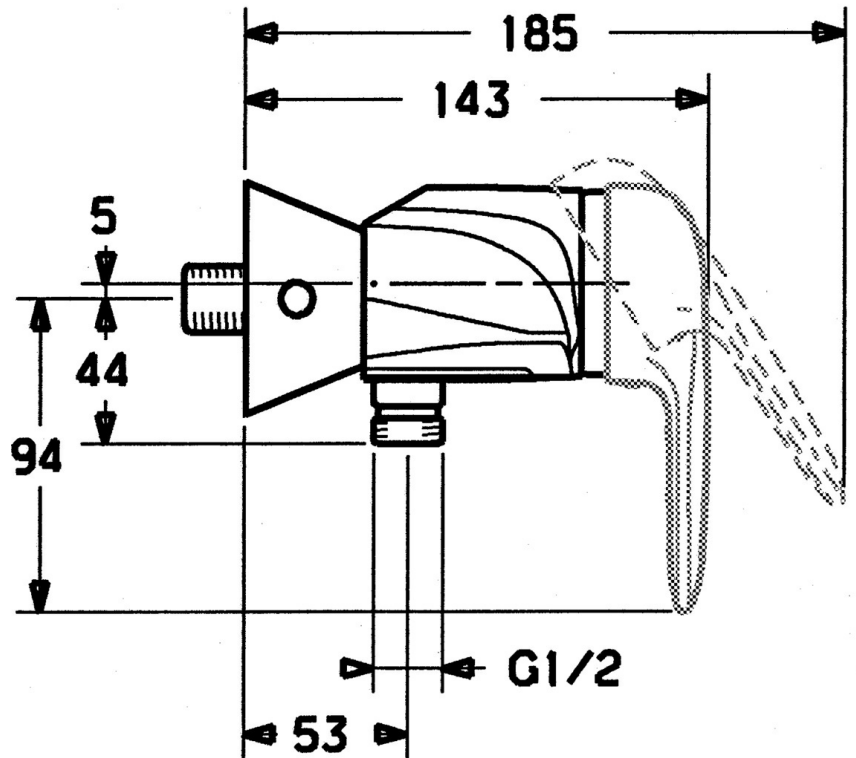

EAN: 4015474551824
static.hansa.com/0367010090

- Riešenia pre sprchy
- Jednopaková
- Nástenná montáž
- Chróm/Zlatá
- Jedna ovládací páka / rukoväť, Páka so symbolom teplej a studenej vody
- Funkcie pre nastavenie maximálnej teploty a prietoku vody, Nastavitelný obmedzovač teploty vody (súčasť dodávky, možnosť dodatočnej inštalácie)
- ϕ 48 mm keramická Eco kartuša pre ovládanie teploty a prietoku vody, Spätný ventil (-y)
- Bez ovládacej páky

Technické údaje

Technické vlastnosti

Dodávka teplej vody	max. +80°C
Pracovný tlak	0.5-10 bar
Spätná klapka (STN EN 1717)	EB

Predpisy

Norma EN	EN 817
----------	--------

Náhradné diely

SP03670102

	Názov	Kód
1	Ovládacia rukoväť, 99 mm, red/blue Ukončené	59913769
1	Ovládacia rukoväť Ukončené	59913771
1	Ovládacia rukoväť, L=99 mm, (-2011)	59913768
1	Ovládacia rukoväť, L=138 mm Ukončené	59913770
1.1	Skrutka, M5x8, SW2.5	59904755
1.2	Klzné puzdro	59904778
1.3	Plug, hot/cold	59906705
2	Krytka	59906563
2	Krytka Chróm/Saténová Ukončené	59906564
2.2	Upevňovacia objímka	59906695
3	Očné skrutka, M50x1, SW45	59904775
4	Kartuš, 4.8 eco	59904601
4.1	Hot water limiter	59904759
5.1	Spätný ventil	59905714
5.2	Skrutka, M8x8	59906104
6.1	Kryt príruby Ukončené	59911473
6.2	Plug Ukončené	59911480
6.3	Adaptér Ukončené	59911486
6.4	O-kružok, 25.07x2.62	59911479
6.5	Pristúpenie, G1/2	59911491
N.I.	Zavzdušňovací ventil, DN15	59911330