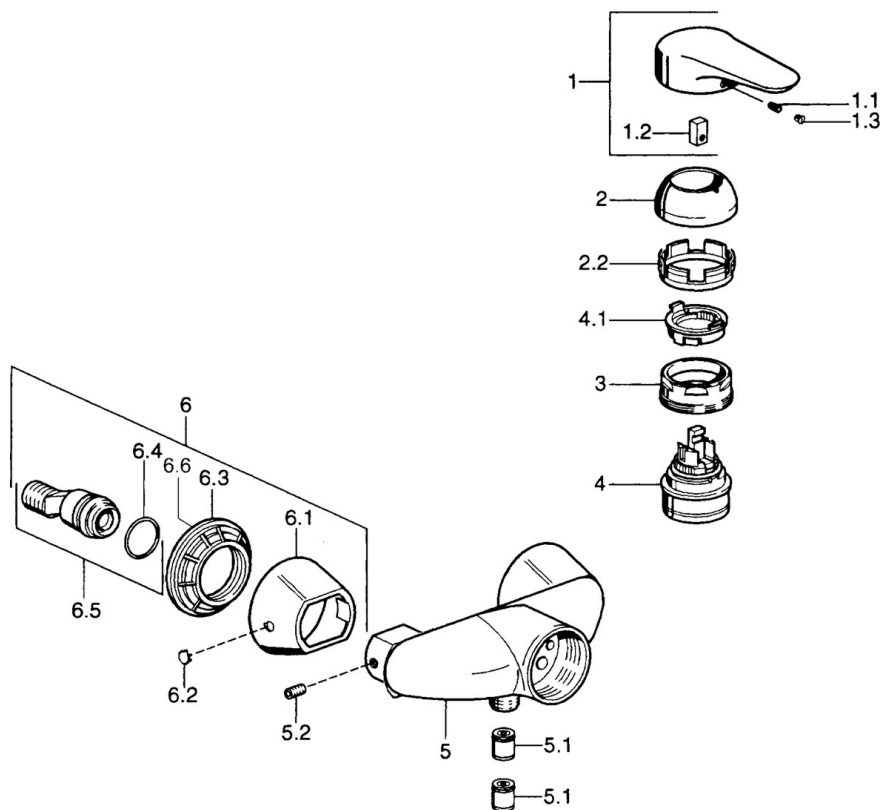

EAN: 4015474551824
static.hansa.com/0367010090

- Riešenia pre sprchy
- Jednopaková
- Nástenná montáž
- Chróm/Zlatá
- Jedna ovládací páka / rukoväť, Páka so symbolom teplej a studenej vody
- Funkcie pre nastavenie maximálnej teploty a prietoku vody, Nastavitelný obmedzovač teploty vody (súčasť dodávky, možnosť dodatočnej inštalácie)
- ϕ 48 mm keramická Eco kartuša pre ovládanie teploty a prietoku vody, Spätný ventil (-y)
- Bez ovládacej páky

Technické údaje

Technické vlastnosti

Dodávka teplej vody	max. +80°C
Pracovný tlak	0.5-10 bar
Spätná klapka (STN EN 1717)	EB

Predpisy

Norma EN	EN 817
----------	--------

Náhradné diely

SP03670102

	Názov	Kód
1	Ovládacia rukoväť, 99 mm, red/blue Ukončené	59913769
1	Ovládacia rukoväť Ukončené	59913771
1	Ovládacia rukoväť, L=99 mm, (-2011)	59913768
1	Ovládacia rukoväť, L=138 mm Ukončené	59913770
1.1	Skrutka, M5x8, SW2.5	59904755
1.2	Klzné puzdro	59904778
1.3	Plug, hot/cold	59906705
2	Krytka	59906563
2	Krytka Chróm/Saténová Ukončené	59906564
2.2	Upevňovacia objímka	59906695
3	Očné skrutka, M50x1, SW45	59904775
4	Kartuš, 4.8 eco	59904601
4.1	Hot water limiter	59904759
5.1	Spätný ventil	59905714
5.2	Skrutka, M8x8	59906104
6.1	Kryt príruby Ukončené	59911473
6.2	Plug Ukončené	59911480
6.3	Adaptér Ukončené	59911486
6.4	O-kružok, 25.07x2.62	59911479
6.5	Pristúpenie, G1/2	59911491
N.I.	Zavzdušňovací ventil, DN15	59911330