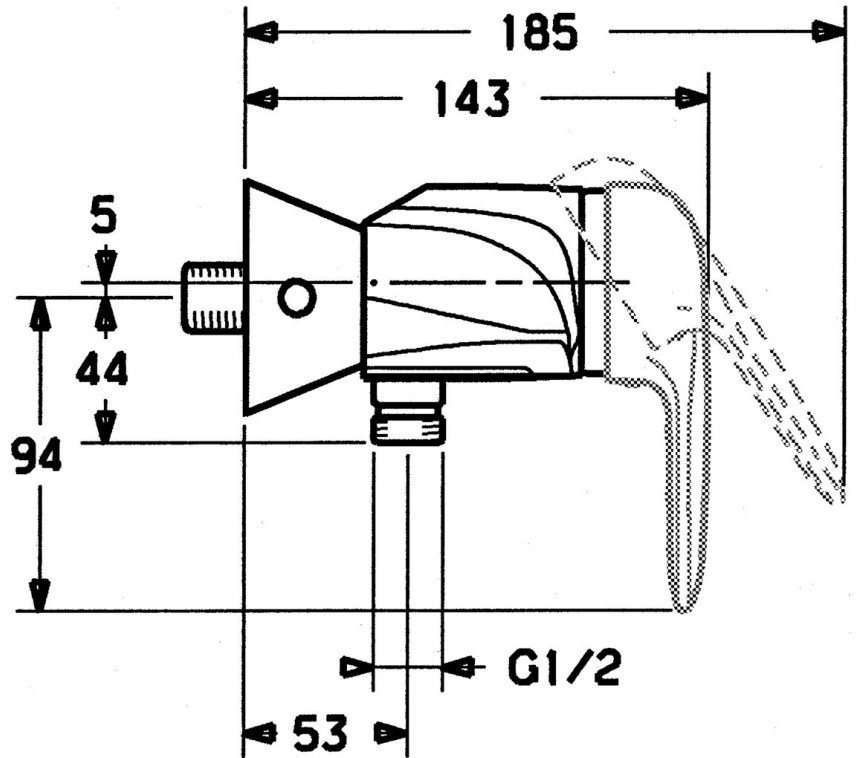

EAN: 4015474551824
static.hansa.com/0367010090

- Douche oplossingen
- Eengreeps
- Wandmontage
- Chrom/Goud
- Eengreeps bediend, Hendel met warm-koud-aanduiding
- Temperatuurbegrenzer, Temperatuurbegrenzer (achteraf instelbaar)
- ϕ 48 mm keramisch Eco binnenwerk voor debiet en temperatuur instelling, Terugslagklep
- Zonder bediendingshendel

Technische gegevens

Technische eigenschappen

Warmwatertoevoer	max. +80°C
Werkdruk	0.5-10 bar
Terugstroom beveiliging (EN1717)	EB

Voorschriften

EN-norm	EN 817
---------	--------

Reserveonderdelen

SP03670102

	Naam	Code
1	Hendel, 99 mm, red/blue Chroom Stopgezet	59913769
1	Hendel Chroom Stopgezet	59913771
1	Hendel, L=99 mm, (-2011) Chroom	59913768
1	Hendel, L=138 mm Chroom Stopgezet	59913770
1.1	Schroef, M5x8, SW2.5	59904755
1.2	Joint klassiek uitloop	59904778
1.3	Plug, hot/cold	59906705
2	Kap Chroom	59906563
2	Kap Chroom/Satijn Stopgezet	59906564
2.2	Vaststelling van de mouw	59906695
3	Schroefoog, M50x1, SW45	59904775
4	Binnenwerk, 4.8 eco	59904601
4.1	Hot water limiter	59904759
5.1	Terugslagklep	59905714
5.2	Schroef, M8x8	59906104
6.1	Afdekplaat Chroom Stopgezet	59911473
6.2	Plug Chroom Stopgezet	59911480
6.3	Adapter Chroom Stopgezet	59911486
6.4	O-ring, 25.07x2.62	59911479
6.5	Toetreding, G1/2	59911491
N.I.	Vacuüm beveiliging, DN15	59911330