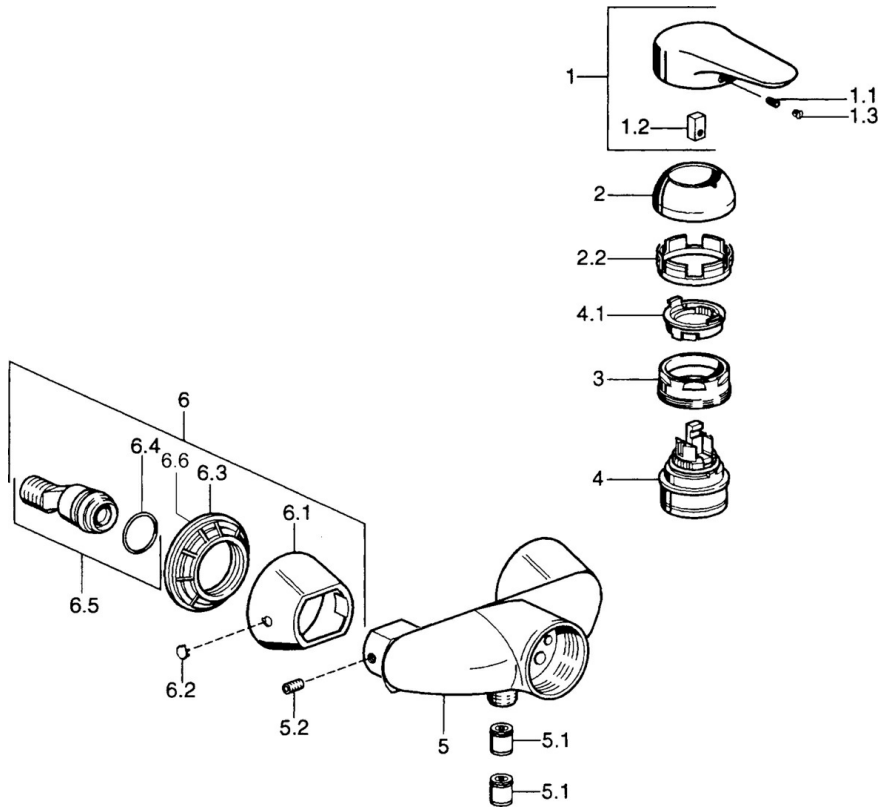

EAN: 4015474551824
static.hansa.com/0367010090

- Douche oplossingen
- Eengreeps
- Wandmontage
- Chrom/Goud
- Eengreeps bediend, Hendel met warm-koud-aanduiding
- Temperatuurbegrenzer, Temperatuurbegrenzer (achteraf instelbaar)
- ϕ 48 mm keramisch Eco binnenwerk voor debiet en temperatuur instelling, Terugslagklep
- Zonder bediendingshendel

Technische gegevens

Technische eigenschappen

Warmwatertoevoer	max. +80°C
Werkdruk	0.5-10 bar
Terugstroom beveiliging (EN1717)	EB

Voorschriften

EN-norm	EN 817
---------	--------

Reserveonderdelen

SP03670102

	Naam	Code
1	Hendel, 99 mm, red/blue Chroom Stopgezet	59913769
1	Hendel Chroom Stopgezet	59913771
1	Hendel, L=99 mm, (-2011) Chroom	59913768
1	Hendel, L=138 mm Chroom Stopgezet	59913770
1.1	Schroef, M5x8, SW2.5	59904755
1.2	Joint klassiek uitloop	59904778
1.3	Plug, hot/cold	59906705
2	Kap Chroom	59906563
2	Kap Chroom/Satijn Stopgezet	59906564
2.2	Vaststelling van de mouw	59906695
3	Schroefoog, M50x1, SW45	59904775
4	Binnenwerk, 4.8 eco	59904601
4.1	Hot water limiter	59904759
5.1	Terugslagklep	59905714
5.2	Schroef, M8x8	59906104
6.1	Afdekplaat Chroom Stopgezet	59911473
6.2	Plug Chroom Stopgezet	59911480
6.3	Adapter Chroom Stopgezet	59911486
6.4	O-ring, 25.07x2.62	59911479
6.5	Toetreding, G1/2	59911491
N.I.	Vacuüm beveiliging, DN15	59911330