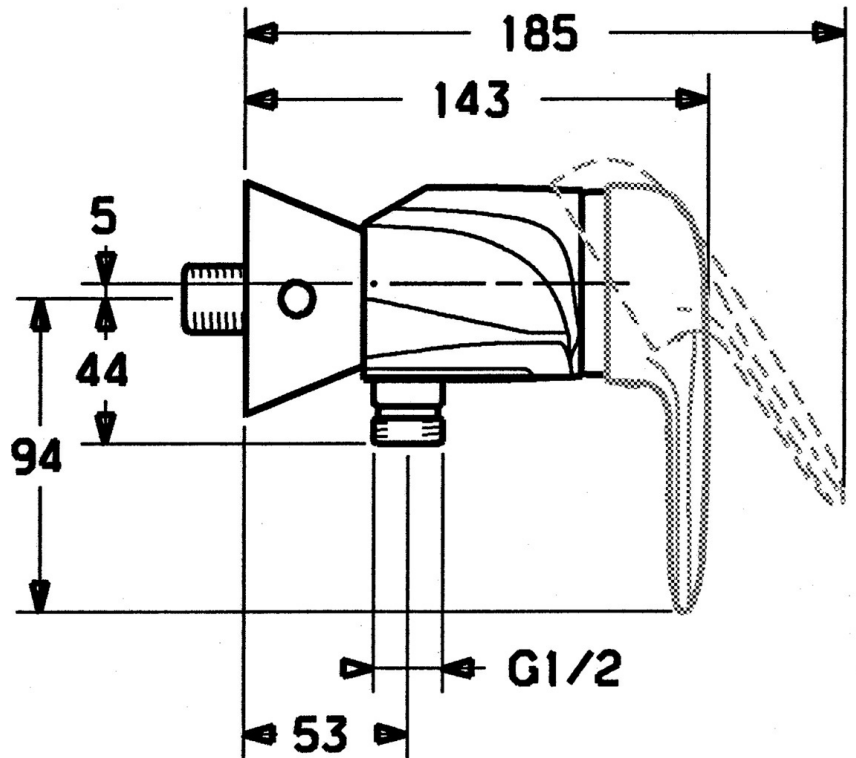

EAN: 4015474551824
static.hansa.com/0367010090

- Dusche
- Einhebelmischer
- Wandmontage
- Chrom/Gold
- Einhandbedienhebel/Griff, Hebel mit W+K-Kennzeichnung
- Temperaturbegrenzer, Heißwassersperre einstellbar (im Lieferumfang enthalten)
- HANSAECO ϕ 4.8 Steuerpatrone mit keramischen Dichtscheiben zur Wassermengen- und Temperatureinstellung. Wasserbremse bei ca. 60% Wassermenge, Rückflussverhinderer
- Ohne Bedienhebel

Technische Daten

Technische Eigenschaften

Warmwasserversorgung	max. +80°C
Arbeitsdruck	0.5-10 bar
Sicherungseinrichtung (EN1717)	EB

Vorschriften

EN Standard	EN 817
-------------	--------

Ersatzteile

SP03670102

	Name	Art.-Nr.
1	Hebel, 99 mm, red/blue Ausgelaufen	59913769
1	Hebel Ausgelaufen	59913771
1	Hebel, L=99 mm, (-2011)	59913768
1	Hebel, L=138 mm Ausgelaufen	59913770
1.1	Schraube, M5x8, SW2.5	59904755
1.2	Kunststoffadapter	59904778
1.3	Blindstopfen, hot/ cold	59906705
2	Abdeckkappe	59906563
2	Abdeckkappe Chrom/Seidenmatt Ausgelaufen	59906564
2.2	Befestigungshülse	59906695
3	Ringschraube, M50x1, SW45	59904775
4	Kartusche, 4.8 eco	59904601
4.1	Warmwasser Begrenzer	59904759
5.1	Rückschlagventil	59905714
5.2	Schraube, M8x8	59906104
6.1	Rosette Ausgelaufen	59911473
6.2	Blindstopfen Ausgelaufen	59911480
6.3	Adapter Ausgelaufen	59911486
6.4	O-Ring, 25.07x2.62	59911479
6.5	Verbinder, G1/2	59911491
N.I.	Rohrbelüfter, DN15	59911330