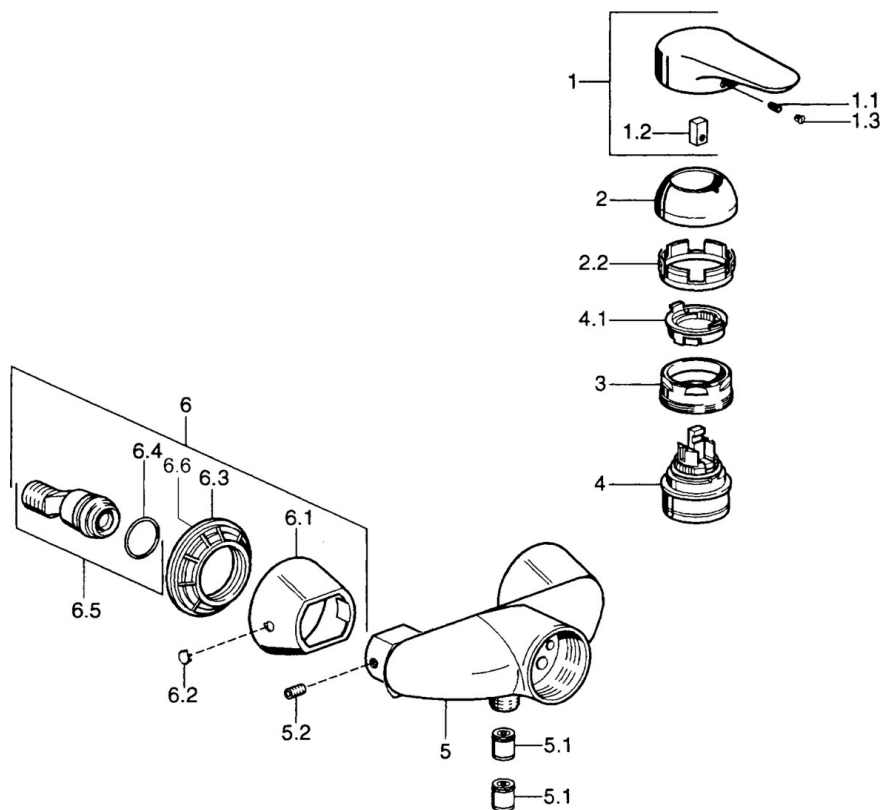

EAN: 4015474551824
static.hansa.com/0367010090

- Dusche
- Einhebelmischer
- Wandmontage
- Chrom/Gold
- Einhandbedienhebel/Griff, Hebel mit W+K-Kennzeichnung
- Temperaturbegrenzer, Heißwassersperre einstellbar (im Lieferumfang enthalten)
- HANSAECO ϕ 4.8 Steuerpatrone mit keramischen Dichtscheiben zur Wassermengen- und Temperatureinstellung. Wasserbremse bei ca. 60% Wassermenge, Rückflussverhinderer
- Ohne Bedienhebel

Technische Daten

Technische Eigenschaften

Warmwasserversorgung	max. +80°C
Arbeitsdruck	0.5-10 bar
Sicherungseinrichtung (EN1717)	EB

Vorschriften

EN Standard	EN 817
-------------	--------

Ersatzteile

SP03670102

	Name	Art.-Nr.
1	Hebel, 99 mm, red/blue Ausgelaufen	59913769
1	Hebel Ausgelaufen	59913771
1	Hebel, L=99 mm, (-2011)	59913768
1	Hebel, L=138 mm Ausgelaufen	59913770
1.1	Schraube, M5x8, SW2.5	59904755
1.2	Kunststoffadapter	59904778
1.3	Blindstopfen, hot/ cold	59906705
2	Abdeckkappe	59906563
2	Abdeckkappe Chrom/Seidenmatt Ausgelaufen	59906564
2.2	Befestigungshülse	59906695
3	Ringschraube, M50x1, SW45	59904775
4	Kartusche, 4.8 eco	59904601
4.1	Warmwasser Begrenzer	59904759
5.1	Rückschlagventil	59905714
5.2	Schraube, M8x8	59906104
6.1	Rosette Ausgelaufen	59911473
6.2	Blindstopfen Ausgelaufen	59911480
6.3	Adapter Ausgelaufen	59911486
6.4	O-Ring, 25.07x2.62	59911479
6.5	Verbinder, G1/2	59911491
N.I.	Rohrbelüfter, DN15	59911330