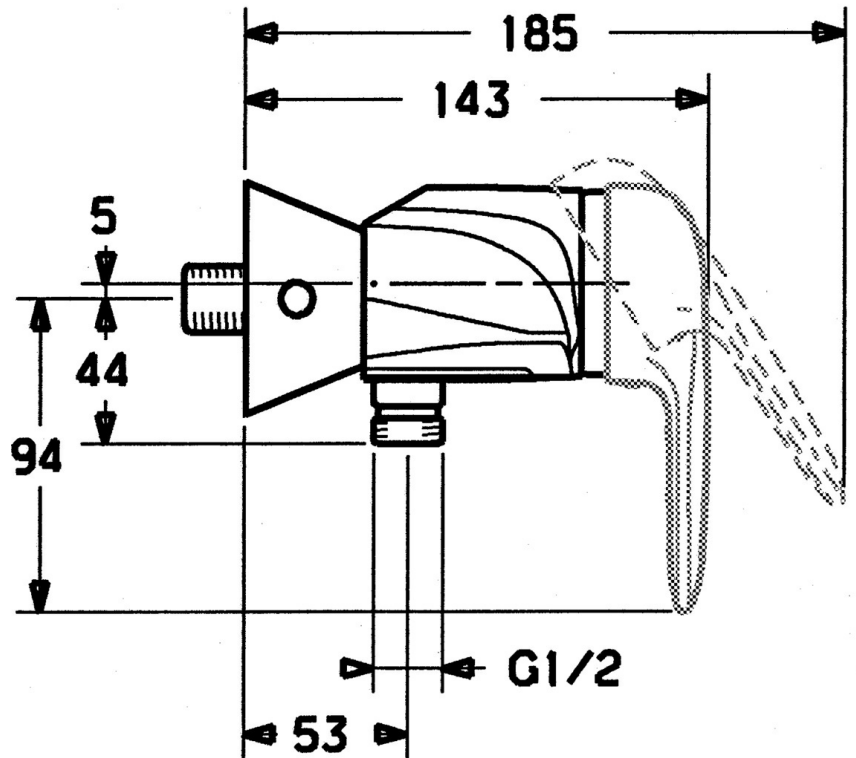

EAN: 4015474551824
static.hansa.com/0367010090

- Řešení pro sprchy
- Jednopáková
- Montáž na zeď
- Chrom/Zlatá
- Jedna ovládací páka / rukojeť, Páka se symboly teplé a studené vody
- Funkce pro nastavení maximální teploty a průtoku vody, Nastavitelný omezovač teploty vody (součástí dodávky, možnost dodatečné instalace)
- ϕ 48 mm keramická eco kartuše pro ovládání teploty a průtoku vody, Zpětný ventil (-y)
- Bez ovládací páky

Technické údaje

Technické vlastnosti

Zdroj teplé vody	max. +80°C
Pracovní tlak	0.5-10 bar
Zabezpečení proti zpětnému toku (ČSN EN 1717)	EB

Předpisy

Norma EN	EN 817
----------	--------

Náhradní díly

SP03670102

	Název	Kód
1	Páka, 99 mm, red/blue Ukončeno	59913769
1	Páka Ukončeno	59913771
1	Páka, L=99 mm, (-2011)	59913768
1	Páka, L=138 mm Ukončeno	59913770
1.1	Šroub, M5x8, SW2.5	59904755
1.2	Kluzné pouzdro (osazené)	59904778
1.3	Plug, hot/cold	59906705
2	Krytka	59906563
2	Krytka Chrom/saténová Ukončeno	59906564
2.2	Upevňovací objímka	59906695
3	Oční šroub, M50x1, SW45	59904775
4	Kartuše, 4.8 eco	59904601
4.1	Hot water limiter	59904759
5.1	Zpětný ventil	59905714
5.2	Šroub, M8x8	59906104
6.1	Kryt příruby Ukončeno	59911473
6.2	Plug Ukončeno	59911480
6.3	Adaptér Ukončeno	59911486
6.4	O-kroužek, 25.07x2.62	59911479
6.5	Přistoupení, G1/2	59911491
N.I.	Přísávací ventil, DN15	59911330