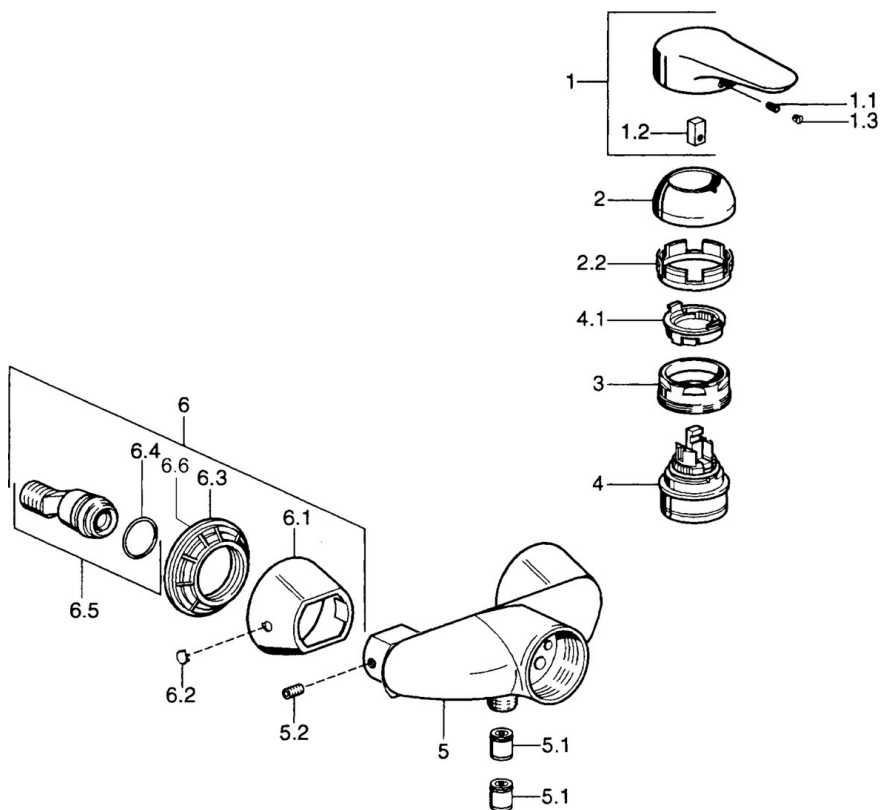

EAN: 4015474551824
static.hansa.com/0367010090

- Řešení pro sprchy
- Jednopáková
- Montáž na zeď
- Chrom/Zlatá
- Jedna ovládací páka / rukojeť, Páka se symboly teplé a studené vody
- Funkce pro nastavení maximální teploty a průtoku vody, Nastavitelný omezovač teploty vody (součástí dodávky, možnost dodatečné instalace)
- ϕ 48 mm keramická eco kartuše pro ovládání teploty a průtoku vody, Zpětný ventil (-y)
- Bez ovládací páky

Technické údaje

Technické vlastnosti

Zdroj teplé vody	max. +80°C
Pracovní tlak	0.5-10 bar
Zabezpečení proti zpětnému toku (ČSN EN 1717)	EB

Předpisy

Norma EN	EN 817
----------	--------

Náhradní díly

SP03670102

	Název	Kód
1	Páka, 99 mm, red/blue Ukončeno	59913769
1	Páka Ukončeno	59913771
1	Páka, L=99 mm, (-2011)	59913768
1	Páka, L=138 mm Ukončeno	59913770
1.1	Šroub, M5x8, SW2.5	59904755
1.2	Kluzné pouzdro (osazené)	59904778
1.3	Plug, hot/cold	59906705
2	Krytka	59906563
2	Krytka Chrom/saténová Ukončeno	59906564
2.2	Upevňovací objímka	59906695
3	Oční šroub, M50x1, SW45	59904775
4	Kartuše, 4.8 eco	59904601
4.1	Hot water limiter	59904759
5.1	Zpětný ventil	59905714
5.2	Šroub, M8x8	59906104
6.1	Kryt příruby Ukončeno	59911473
6.2	Plug Ukončeno	59911480
6.3	Adaptér Ukončeno	59911486
6.4	O-kroužek, 25.07x2.62	59911479
6.5	Přistoupení, G1/2	59911491
N.I.	Přísávací ventil, DN15	59911330