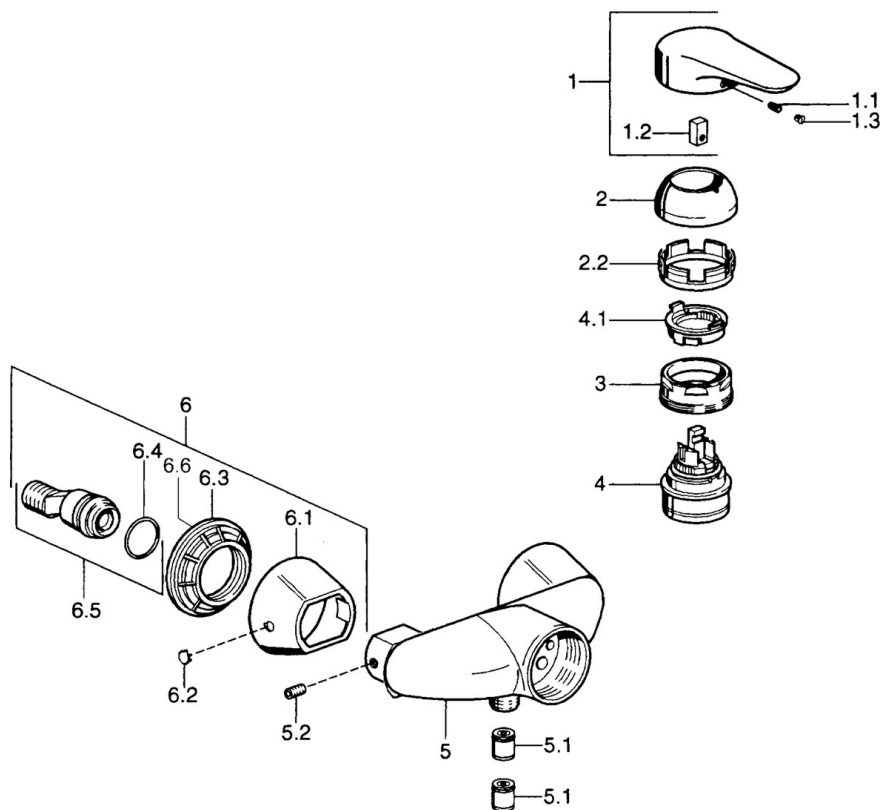

EAN: 4015474551848  
[static.hansa.com/0367010086](http://static.hansa.com/0367010086)

- Riešenia pre sprchy
- Jednopaková
- Nástenná montáž
- Jedna ovládacia páka / rukoväť, Páka so symbolom teplej a studenej vody
- Funkcie pre nastavenie maximálnej teploty a prietoku vody, Nastaviteľný obmedzovač teploty vody (súčasť dodávky, možnosť dodatočnej inštalácie)
- $\varnothing$  48 mm keramická Eco kartuša pre ovládanie teploty a prietoku vody, Spätný ventil (-y)
- Bez ovládacej páky

## Technické údaje

### SP03670102

	Názov	Kód
1	Ovládacia rukoväť, 99 mm, red/blue Ukončené	59913769
1	Ovládacia rukoväť Ukončené	59913771
1	Ovládacia rukoväť, L=99 mm, (-2011)	59913768
1	Ovládacia rukoväť, L=138 mm Ukončené	59913770
1.1	Skrutka, M5x8, SW2.5	59904755
1.2	Klzné puzdro	59904778
1.3	Plug, hot/cold	59906705
2	Krytka	59906563
2	Krytka Chróm/Saténová Ukončené	59906564
2.2	Upevňovacia objímka	59906695
3	Očné skrutka, M50x1, SW45	59904775
4	Kartuš, 4.8 eco	59904601
4.1	Hot water limiter	59904759
5.1	Spätný ventil	59905714
5.2	Skrutka, M8x8	59906104
6.1	Kryt príruby Ukončené	59911473
6.2	Plug Ukončené	59911480
6.3	Adaptér Ukončené	59911486
6.4	O-kružok, 25.07x2.62	59911479
6.5	Pristúpenie, G1/2	59911491
N.I.	Zavzdušňovací ventil, DN15	59911330