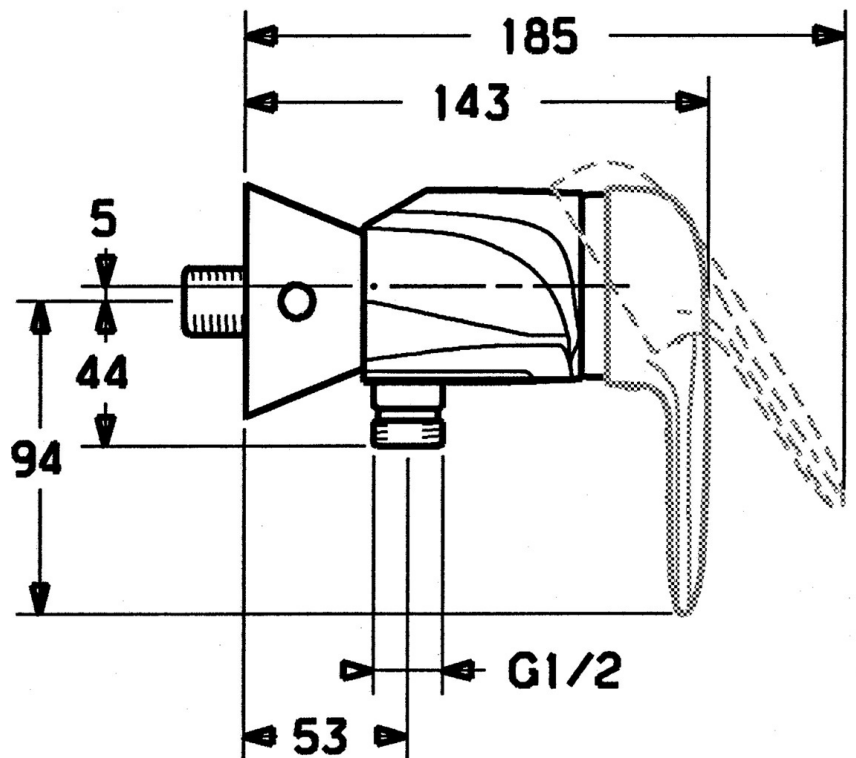

EAN: 4015474551848  
[static.hansa.com/0367010086](http://static.hansa.com/0367010086)

- Riešenia pre sprchy
- Jednopaková
- Nástenná montáž
- Jedna ovládacia páka / rukoväť, Páka so symbolom teplej a studenej vody
- Funkcie pre nastavenie maximálnej teploty a prietoku vody, Nastaviteľný obmedzovač teploty vody (súčasť dodávky, možnosť dodatočnej inštalácie)
- $\varnothing$  48 mm keramická Eco kartuša pre ovládanie teploty a prietoku vody, Spätný ventil (-y)
- Bez ovládacej páky

### SP03670102

	Názov	Kód
1	Ovládacia rukoväť, 99 mm, red/blue Ukončené	59913769
1	Ovládacia rukoväť Ukončené	59913771
1	Ovládacia rukoväť, L=99 mm, (-2011)	59913768
1	Ovládacia rukoväť, L=138 mm Ukončené	59913770
1.1	Skrutka, M5x8, SW2.5	59904755
1.2	Klzné puzdro	59904778
1.3	Plug, hot/cold	59906705
2	Krytka	59906563
2	Krytka Chróm/Saténová Ukončené	59906564
2.2	Upevňovacia objímka	59906695
3	Očné skrutka, M50x1, SW45	59904775
4	Kartuš, 4.8 eco	59904601
4.1	Hot water limiter	59904759
5.1	Spätný ventil	59905714
5.2	Skrutka, M8x8	59906104
6.1	Kryt príruby Ukončené	59911473
6.2	Plug Ukončené	59911480
6.3	Adaptér Ukončené	59911486
6.4	O-kružok, 25.07x2.62	59911479
6.5	Pristúpenie, G1/2	59911491
N.I.	Zavzdušňovací ventil, DN15	59911330