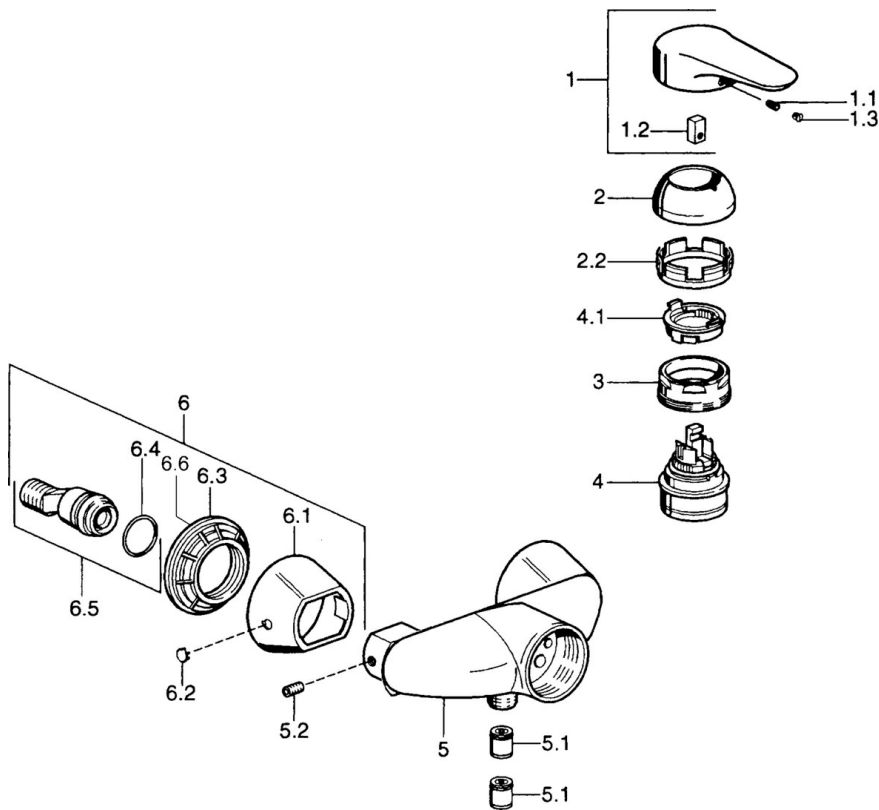

EAN: 4015474551848
static.hansa.com/0367010086

- Douche oplossingen
- Eengreeps
- Wandmontage
- Eengreeps bediend, Hendel met warm-koud-aanduiding
- Temperatuurbegrenzer, Temperatuurbegrenzer (achteraf instelbaar)
- ø 48 mm keramisch Eco binnenwerk voor debiet en temperatuur instelling, Terugslagklep
- Zonder bediendingshendel

Technische gegevens

Technische eigenschappen

Warmwatertoevoer	max. +80°C
Werkdruk	0.5-10 bar
Terugstroom beveiliging (EN1717)	EB

Voorschriften

EN-norm	EN 817
---------	---------------

Reserveonderdelen

SP03670102

	Naam	Code
1	Hendel, 99 mm, red/blue Chroom Stopgezet	59913769
1	Hendel Chroom Stopgezet	59913771
1	Hendel, L=99 mm, (-2011) Chroom	59913768
1	Hendel, L=138 mm Chroom Stopgezet	59913770
1.1	Schroef, M5x8, SW2.5	59904755
1.2	Joint klassiek uitloop	59904778
1.3	Plug, hot/cold	59906705
2	Kap Chroom	59906563
2	Kap Chroom/Satijn Stopgezet	59906564
2.2	Vaststelling van de mouw	59906695
3	Schroefoog, M50x1, SW45	59904775
4	Binnenwerk, 4.8 eco	59904601
4.1	Hot water limiter	59904759
5.1	Terugslagklep	59905714
5.2	Schroef, M8x8	59906104
6.1	Afdekplaat Chroom Stopgezet	59911473
6.2	Plug Chroom Stopgezet	59911480
6.3	Adapter Chroom Stopgezet	59911486
6.4	O-ring, 25.07x2.62	59911479
6.5	Toetreding, G1/2	59911491
N.I.	Vacuum beveiliging, DN15	59911330