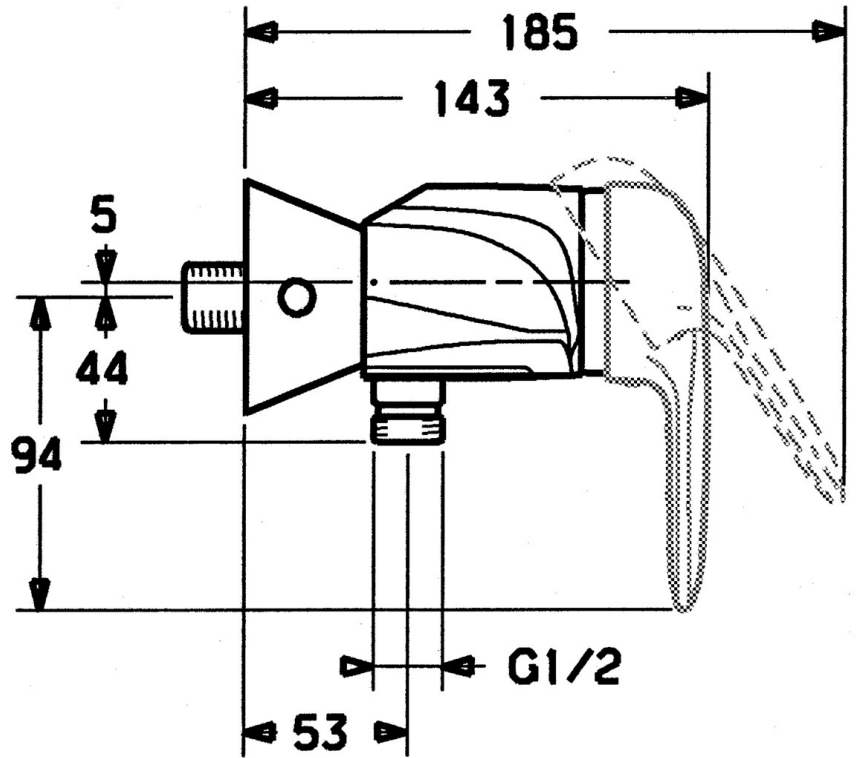

EAN: 4015474551848
static.hansa.com/0367010086

- Douche oplossingen
- Eengreeps
- Wandmontage
- Eengreeps bediend, Hendel met warm-koud-aanduiding
- Temperatuurbegrenzer, Temperatuurbegrenzer (achteraf instelbaar)
- ø 48 mm keramisch Eco binnenwerk voor debiet en temperatuur instelling, Terugslagklep
- Zonder bediendingshendel

Technische gegevens

Technische eigenschappen

Warmwatertoevoer	max. +80°C
Werkdruk	0.5-10 bar
Terugstroom beveiliging (EN1717)	EB

Voorschriften

EN-norm	EN 817
---------	---------------

Reserveonderdelen

SP03670102

	Naam	Code
1	Hendel, 99 mm, red/blue Chroom Stopgezet	59913769
1	Hendel Chroom Stopgezet	59913771
1	Hendel, L=99 mm, (-2011) Chroom	59913768
1	Hendel, L=138 mm Chroom Stopgezet	59913770
1.1	Schroef, M5x8, SW2.5	59904755
1.2	Joint klassiek uitloop	59904778
1.3	Plug, hot/cold	59906705
2	Kap Chroom	59906563
2	Kap Chroom/Satijn Stopgezet	59906564
2.2	Vaststelling van de mouw	59906695
3	Schroefoog, M50x1, SW45	59904775
4	Binnenwerk, 4.8 eco	59904601
4.1	Hot water limiter	59904759
5.1	Terugslagklep	59905714
5.2	Schroef, M8x8	59906104
6.1	Afdekplaat Chroom Stopgezet	59911473
6.2	Plug Chroom Stopgezet	59911480
6.3	Adapter Chroom Stopgezet	59911486
6.4	O-ring, 25.07x2.62	59911479
6.5	Toetreding, G1/2	59911491
N.I.	Vacuum beveiliging, DN15	59911330