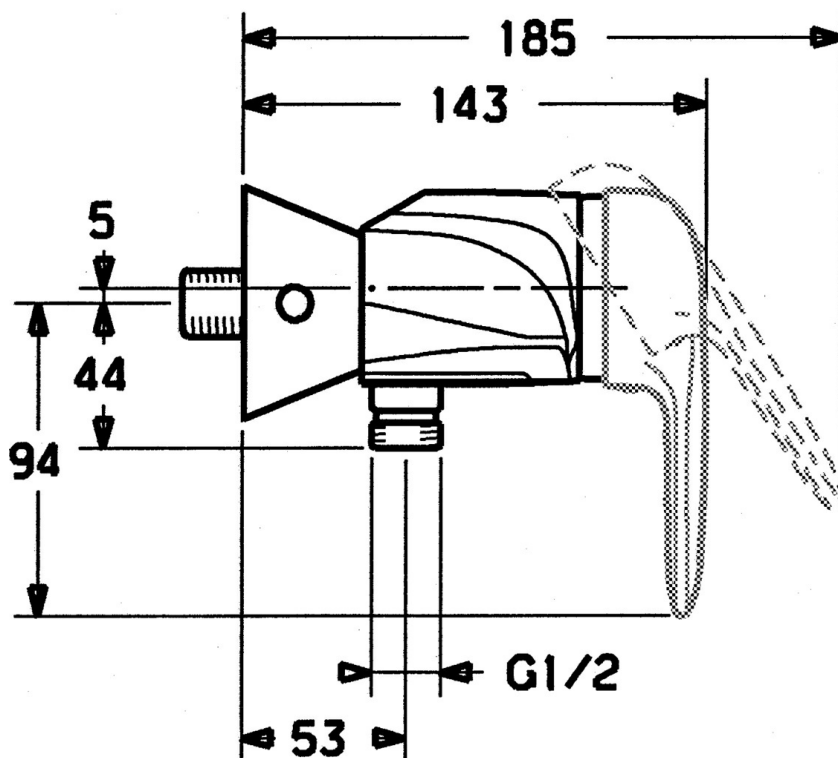

EAN: 4015474551848
static.hansa.com/0367010086

- Řešení pro sprchy
- Jednopáková
- Montáž na zeď
- Jedna ovládací páka / rukojeť, Páka se symboly teplé a studené vody
- Funkce pro nastavení maximální teploty a průtoku vody, Nastavitelný omezovač teploty vody (součástí dodávky, možnost dodatečné instalace)
- \varnothing 48 mm keramická eco kartuše pro ovládání teploty a průtoku vody, Zpětný ventil (-y)
- Bez ovládací páky

Technické údaje

Technické vlastnosti

Zdroj teplé vody	max. +80°C
Pracovní tlak	0.5-10 bar
Zabezpečení proti zpětnému toku (ČSN EN 1717)	EB

Předpisy

Norma EN	EN 817
----------	---------------

Náhradní díly

SP03670102

	Název	Kód
1	Páka, 99 mm, red/blue Ukončeno	59913769
1	Páka Ukončeno	59913771
1	Páka, L=99 mm, (-2011)	59913768
1	Páka, L=138 mm Ukončeno	59913770
1.1	Šroub, M5x8, SW2.5	59904755
1.2	Kluzné pouzdro (osazené)	59904778
1.3	Plug, hot/cold	59906705
2	Krytka	59906563
2	Krytka Chrom/saténová Ukončeno	59906564
2.2	Upevňovací objímka	59906695
3	Oční šroub, M50x1, SW45	59904775
4	Kartuše, 4.8 eco	59904601
4.1	Hot water limiter	59904759
5.1	Zpětný ventil	59905714
5.2	Šroub, M8x8	59906104
6.1	Kryt příruby Ukončeno	59911473
6.2	Plug Ukončeno	59911480
6.3	Adaptér Ukončeno	59911486
6.4	O-kroužek, 25.07x2.62	59911479
6.5	Přistoupení, G1/2	59911491
N.I.	Přísávací ventil, DN15	59911330