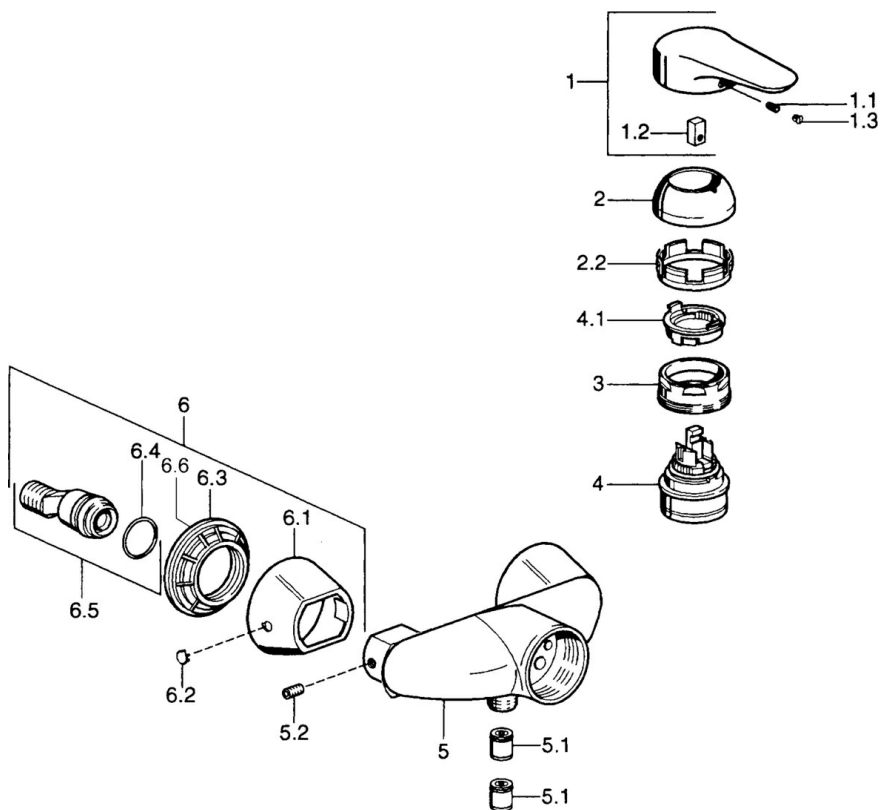

EAN: 4015474551848
static.hansa.com/0367010086

- Řešení pro sprchy
- Jednopáková
- Montáž na zeď
- Jedna ovládací páka / rukojeť, Páka se symboly teplé a studené vody
- Funkce pro nastavení maximální teploty a průtoku vody, Nastavitelný omezovač teploty vody (součástí dodávky, možnost dodatečné instalace)
- \varnothing 48 mm keramická eco kartuše pro ovládání teploty a průtoku vody, Zpětný ventil (-y)
- Bez ovládací páky

Technické údaje

Technické vlastnosti

Zdroj teplé vody	max. +80°C
Pracovní tlak	0.5-10 bar
Zabezpečení proti zpětnému toku (ČSN EN 1717)	EB

Předpisy

Norma EN	EN 817
----------	---------------

Náhradní díly

SP03670102

	Název	Kód
1	Páka, 99 mm, red/blue Ukončeno	59913769
1	Páka Ukončeno	59913771
1	Páka, L=99 mm, (-2011)	59913768
1	Páka, L=138 mm Ukončeno	59913770
1.1	Šroub, M5x8, SW2.5	59904755
1.2	Kluzné pouzdro (osazené)	59904778
1.3	Plug, hot/cold	59906705
2	Krytka	59906563
2	Krytka Chrom/saténová Ukončeno	59906564
2.2	Upevňovací objímka	59906695
3	Oční šroub, M50x1, SW45	59904775
4	Kartuše, 4.8 eco	59904601
4.1	Hot water limiter	59904759
5.1	Zpětný ventil	59905714
5.2	Šroub, M8x8	59906104
6.1	Kryt příruby Ukončeno	59911473
6.2	Plug Ukončeno	59911480
6.3	Adaptér Ukončeno	59911486
6.4	O-kroužek, 25.07x2.62	59911479
6.5	Přistoupení, G1/2	59911491
N.I.	Přísávací ventil, DN15	59911330