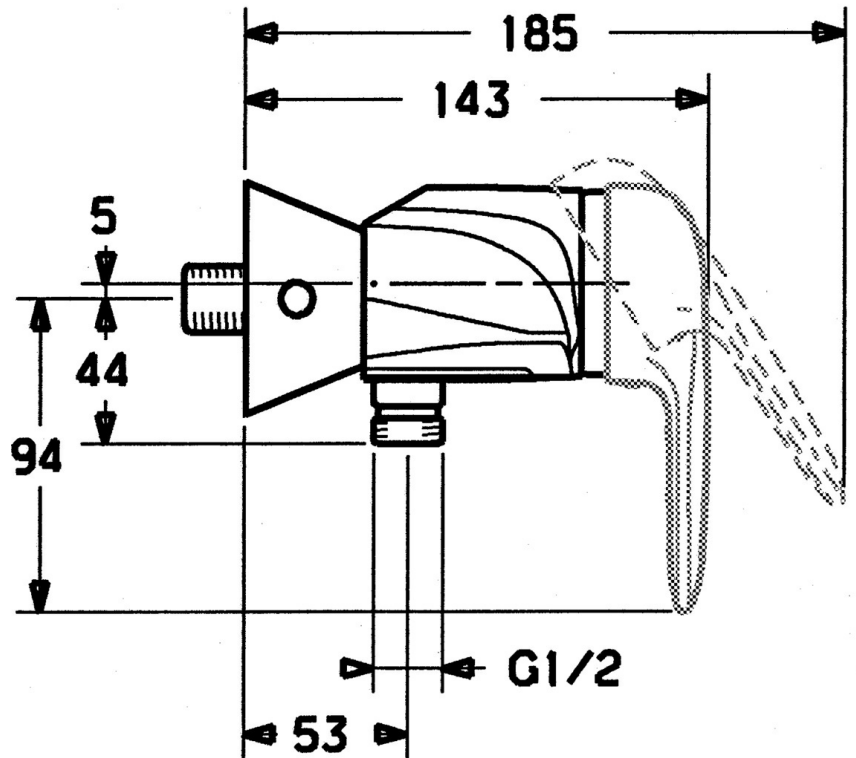

EAN: 4015474679764  
[static.hansa.com/0367010082](http://static.hansa.com/0367010082)

- Dusche
- Einhebelmischer
- Wandmontage
- Weiss
- Einhandbedienhebel/Griff, Hebel mit W+K-Kennzeichnung
- Temperaturbegrenzer, Heißwassersperre einstellbar (im Lieferumfang enthalten)
- HANSAECO  $\phi$  4.8 Steuerpatrone mit keramischen Dichtscheiben zur Wassermengen- und Temperatureinstellung. Wasserbremse bei ca. 60% Wassermenge, Rückflussverhinderer
- Ohne Bedienhebel

### Technische Eigenschaften

Warmwasserversorgung	max. +80°C
Arbeitsdruck	0.5-10 bar
Sicherungseinrichtung (EN1717)	EB