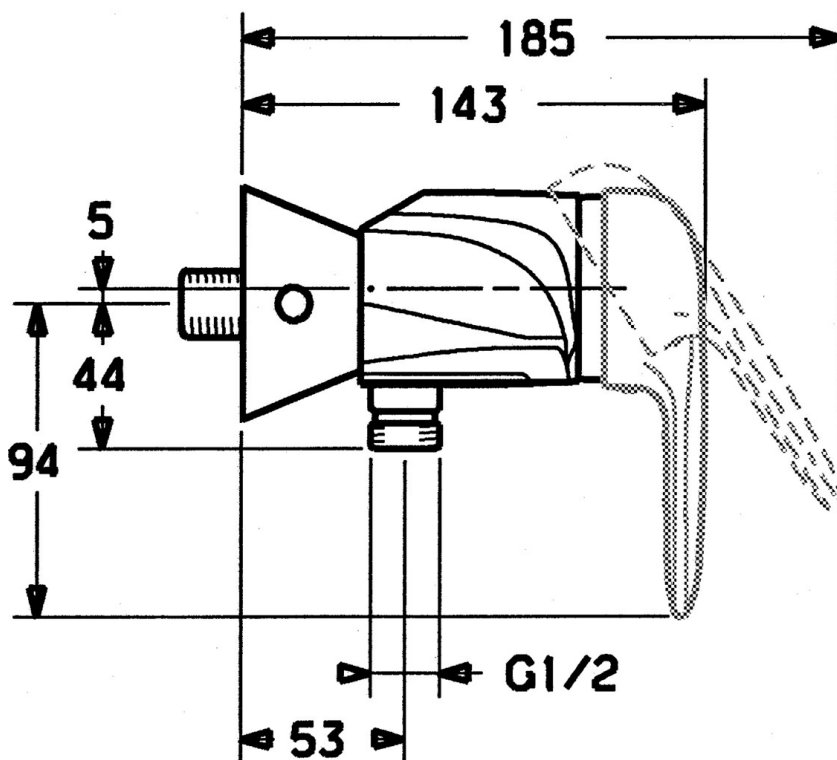

EAN: 4015474679764
static.hansa.com/0367010082

- Řešení pro sprchy
- Jednopáková
- Montáž na zeď
- Bílá
- Jedna ovládací páka / rukojeť, Páka se symboly teplé a studené vody
- Funkce pro nastavení maximální teploty a průtoku vody, Nastavitelný omezovač teploty vody (součástí dodávky, možnost dodatečné instalace)
- ϕ 48 mm keramická eco kartuše pro ovládání teploty a průtoku vody, Zpětný ventil (-y)
- Bez ovládací páky

Technické údaje

Technické vlastnosti

Zdroj teplé vody	max. +80°C
Pracovní tlak	0.5-10 bar
Zabezpečení proti zpětnému toku (ČSN EN 1717)	EB

Předpisy

Norma EN	EN 817
----------	--------

Náhradní díly

SP03670102

	Název	Kód
1	Páka, 99 mm, red/blue Ukončeno	59913769
1	Páka Ukončeno	59913771
1	Páka, L=99 mm, (-2011)	59913768
1	Páka, L=138 mm Ukončeno	59913770
1.1	Šroub, M5x8, SW2.5	59904755
1.2	Kluzné pouzdro (osazené)	59904778
1.3	Plug, hot/cold	59906705
2	Krytka	59906563
2	Krytka Chrom/saténová Ukončeno	59906564
2.2	Upevňovací objímka	59906695
3	Oční šroub, M50x1, SW45	59904775
4	Kartuše, 4.8 eco	59904601
4.1	Hot water limiter	59904759
5.1	Zpětný ventil	59905714
5.2	Šroub, M8x8	59906104
6.1	Kryt příruby Ukončeno	59911473
6.2	Plug Ukončeno	59911480
6.3	Adaptér Ukončeno	59911486
6.4	O-kroužek, 25.07x2.62	59911479
6.5	Přistoupení, G1/2	59911491
N.I.	Přísávací ventil, DN15	59911330