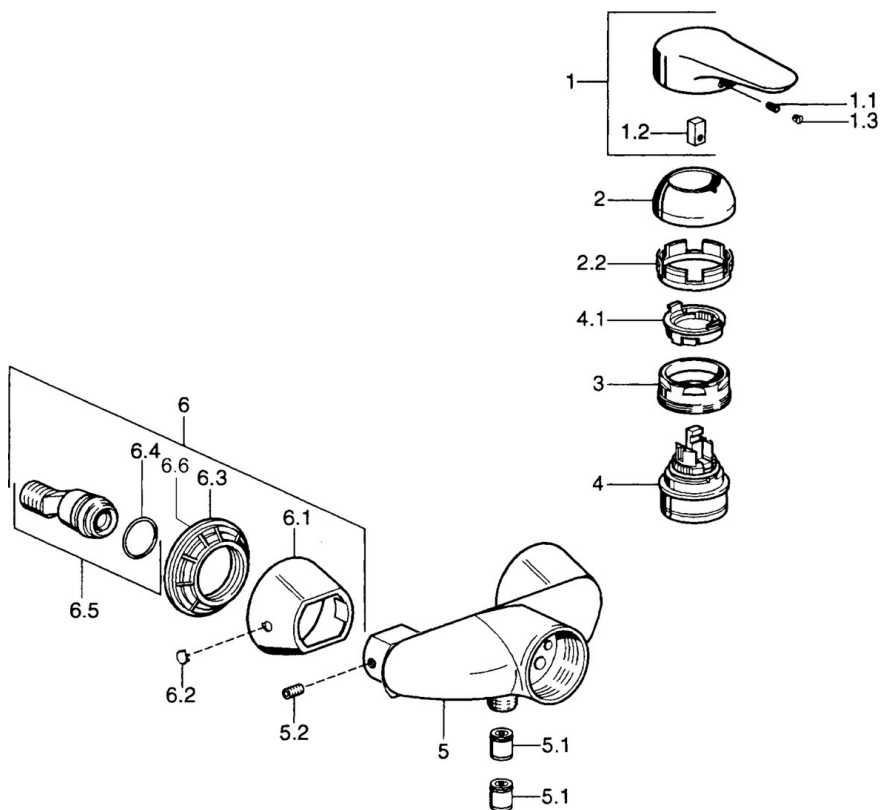

EAN: 4015474679764
static.hansa.com/0367010082

- Řešení pro sprchy
- Jednopáková
- Montáž na zeď
- Bílá
- Jedna ovládací páka / rukojeť, Páka se symboly teplé a studené vody
- Funkce pro nastavení maximální teploty a průtoku vody, Nastavitelný omezovač teploty vody (součástí dodávky, možnost dodatečné instalace)
- ϕ 48 mm keramická eco kartuše pro ovládání teploty a průtoku vody, Zpětný ventil (-y)
- Bez ovládací páky

Technické údaje

Technické vlastnosti

Zdroj teplé vody	max. +80°C
Pracovní tlak	0.5-10 bar
Zabezpečení proti zpětnému toku (ČSN EN 1717)	EB

Předpisy

Norma EN	EN 817
----------	--------

Náhradní díly

SP03670102

	Název	Kód
1	Páka, 99 mm, red/blue Ukončeno	59913769
1	Páka Ukončeno	59913771
1	Páka, L=99 mm, (-2011)	59913768
1	Páka, L=138 mm Ukončeno	59913770
1.1	Šroub, M5x8, SW2.5	59904755
1.2	Kluzné pouzdro (osazené)	59904778
1.3	Plug, hot/cold	59906705
2	Krytka	59906563
2	Krytka Chrom/saténová Ukončeno	59906564
2.2	Upevňovací objímka	59906695
3	Oční šroub, M50x1, SW45	59904775
4	Kartuše, 4.8 eco	59904601
4.1	Hot water limiter	59904759
5.1	Zpětný ventil	59905714
5.2	Šroub, M8x8	59906104
6.1	Kryt příruby Ukončeno	59911473
6.2	Plug Ukončeno	59911480
6.3	Adaptér Ukončeno	59911486
6.4	O-kroužek, 25.07x2.62	59911479
6.5	Přistoupení, G1/2	59911491
N.I.	Přísávací ventil, DN15	59911330