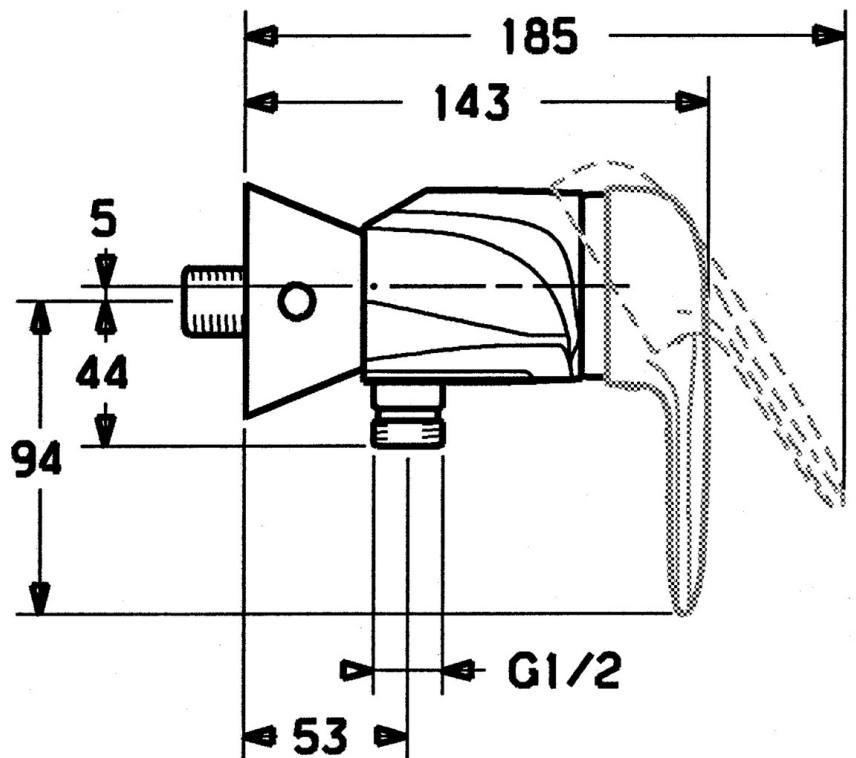

EAN: 4015474679801
static.hansa.com/0367010081

- Riešenia pre sprchy
- Jednopaková
- Nástenná montáž
- Jedna ovládací páka / rukoväť, Páka so symbolom teplej a studenej vody
- Funkcie pre nastavenie maximálnej teploty a prietoku vody, Nastaviteľný obmedzovač teploty vody (súčasť dodávky, možnosť dodatočnej inštalácie)
- \varnothing 48 mm keramická Eco kartuša pre ovládanie teploty a prietoku vody, Spätný ventil (-y)
- Bez ovládacej páky

Technické údaje

Technické vlastnosti

Dodávka teplej vody	max. +80°C
Pracovný tlak	0.5-10 bar
Spätná klapka (STN EN 1717)	EB

Predpisy

Norma EN	EN 817
----------	---------------

Náhradné diely

SP03670102

	Názov	Kód
1	Ovládacía rukoväť, 99 mm, red/blue Ukončené	59913769
1	Ovládacía rukoväť Ukončené	59913771
1	Ovládacía rukoväť, L=99 mm, (-2011)	59913768
1	Ovládacía rukoväť, L=138 mm Ukončené	59913770
1.1	Skrutka, M5x8, SW2.5	59904755
1.2	Klzné puzdro	59904778
1.3	Plug, hot/cold	59906705
2	Krytka	59906563
2	Krytka Chróm/Saténová Ukončené	59906564
2.2	Upevňovacia objímka	59906695
3	Očné skrutka, M50x1, SW45	59904775
4	Kartuš, 4.8 eco	59904601
4.1	Hot water limiter	59904759
5.1	Spätný ventil	59905714
5.2	Skrutka, M8x8	59906104
6.1	Kryt príruby Ukončené	59911473
6.2	Plug Ukončené	59911480
6.3	Adaptér Ukončené	59911486
6.4	O-kružok, 25.07x2.62	59911479
6.5	Pristúpenie, G1/2	59911491
N.I.	Zavzdušňovací ventil, DN15	59911330