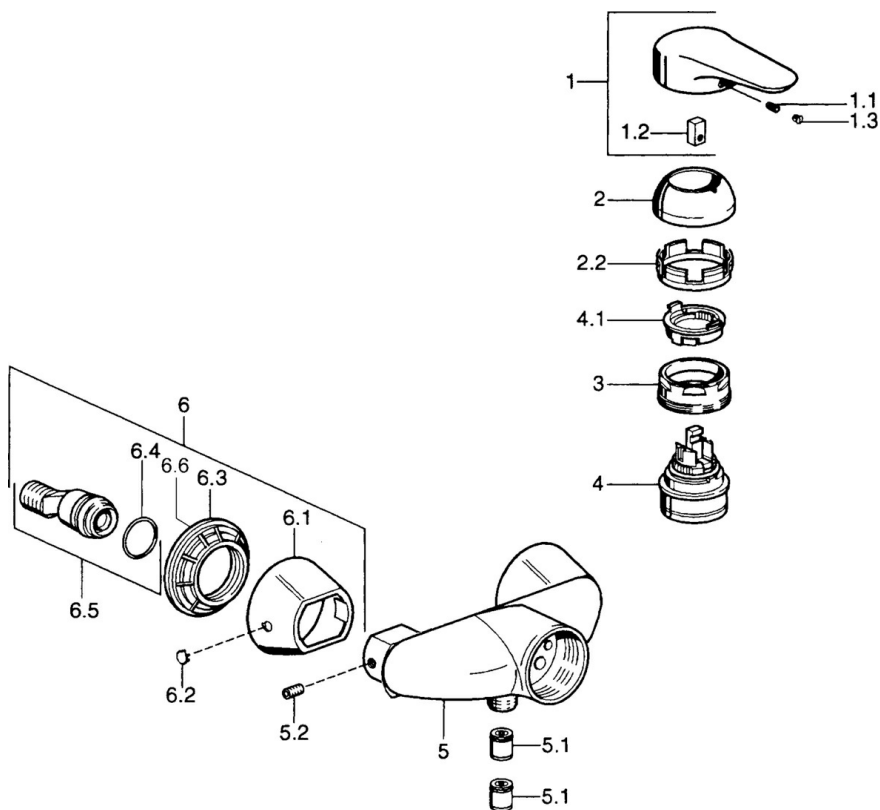

EAN: 4015474679801
static.hansa.com/0367010081

- Riešenia pre sprchy
- Jednopaková
- Nástenná montáž
- Jedna ovládací páka / rukoväť, Páka so symbolom teplej a studenej vody
- Funkcie pre nastavenie maximálnej teploty a prietoku vody, Nastaviteľný obmedzovač teploty vody (súčasť dodávky, možnosť dodatočnej inštalácie)
- \varnothing 48 mm keramická Eco kartuša pre ovládanie teploty a prietoku vody, Spätný ventil (-y)
- Bez ovládacej páky

Technické údaje

Technické vlastnosti

Dodávka teplej vody	max. +80°C
Pracovný tlak	0.5-10 bar
Spätná klapka (STN EN 1717)	EB

Predpisy

Norma EN	EN 817
----------	---------------

Náhradné diely

SP03670102

	Názov	Kód
1	Ovládacía rukoväť, 99 mm, red/blue Ukončené	59913769
1	Ovládacía rukoväť Ukončené	59913771
1	Ovládacía rukoväť, L=99 mm, (-2011)	59913768
1	Ovládacía rukoväť, L=138 mm Ukončené	59913770
1.1	Skrutka, M5x8, SW2.5	59904755
1.2	Klzné puzdro	59904778
1.3	Plug, hot/cold	59906705
2	Krytka	59906563
2	Krytka Chróm/Saténová Ukončené	59906564
2.2	Upevňovacia objímka	59906695
3	Očné skrutka, M50x1, SW45	59904775
4	Kartuš, 4.8 eco	59904601
4.1	Hot water limiter	59904759
5.1	Spätný ventil	59905714
5.2	Skrutka, M8x8	59906104
6.1	Kryt príruby Ukončené	59911473
6.2	Plug Ukončené	59911480
6.3	Adaptér Ukončené	59911486
6.4	O-kružok, 25.07x2.62	59911479
6.5	Pristúpenie, G1/2	59911491
N.I.	Zavzdušňovací ventil, DN15	59911330