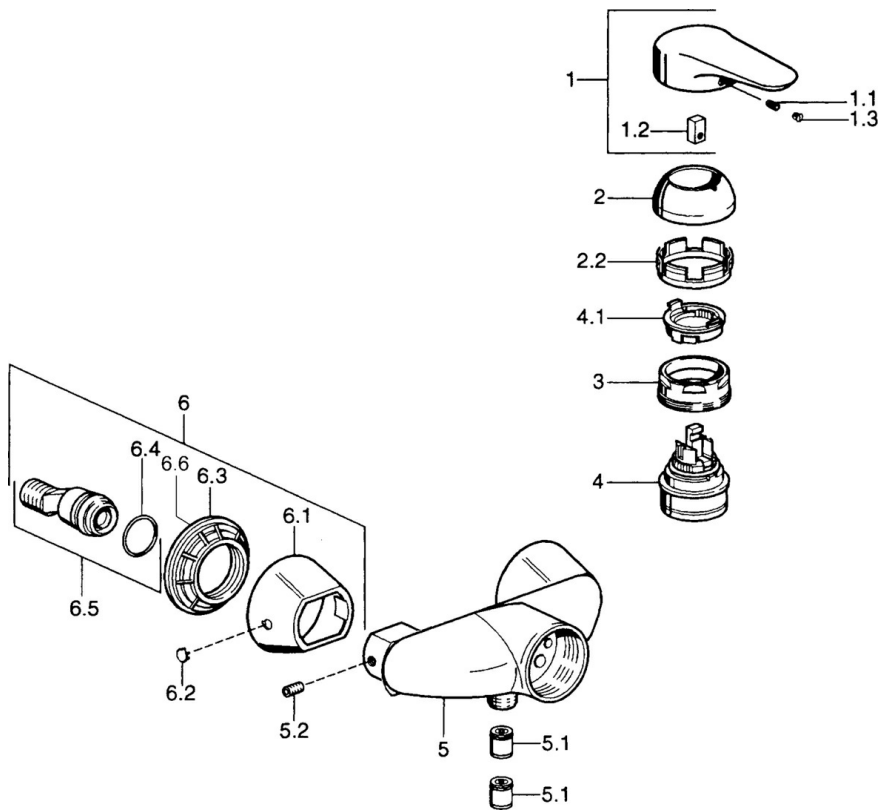

EAN: 4015474679801
static.hansa.com/0367010081

- Douche oplossingen
- Eengreeps
- Wandmontage
- Eengreeps bediend, Hendel met warm-koud-aanduiding
- Temperatuurbegrenzer, Temperatuurbegrenzer (achteraf instelbaar)
- \varnothing 48 mm keramisch Eco binnenwerk voor debiet en temperatuur instelling, Terugslagklep
- Zonder bediendingshendel

Technische gegevens

Technische eigenschappen

Warmwatertoevoer	max. +80°C
Werkdruk	0.5-10 bar
Terugstroom beveiliging (EN1717)	EB

Voorschriften

EN-norm	EN 817
---------	---------------

Reserveonderdelen

SP03670102

	Naam	Code
1	Hendel, 99 mm, red/blue Chroom Stopgezet	59913769
1	Hendel Chroom Stopgezet	59913771
1	Hendel, L=99 mm, (-2011) Chroom	59913768
1	Hendel, L=138 mm Chroom Stopgezet	59913770
1.1	Schroef, M5x8, SW2.5	59904755
1.2	Joint klassiek uitloop	59904778
1.3	Plug, hot/cold	59906705
2	Kap Chroom	59906563
2	Kap Chroom/Satijn Stopgezet	59906564
2.2	Vaststelling van de mouw	59906695
3	Schroefoog, M50x1, SW45	59904775
4	Binnenwerk, 4.8 eco	59904601
4.1	Hot water limiter	59904759
5.1	Terugslagklep	59905714
5.2	Schroef, M8x8	59906104
6.1	Afdekplaat Chroom Stopgezet	59911473
6.2	Plug Chroom Stopgezet	59911480
6.3	Adapter Chroom Stopgezet	59911486
6.4	O-ring, 25.07x2.62	59911479
6.5	Toetreding, G1/2	59911491
N.I.	Vacuüm beveiliging, DN15	59911330