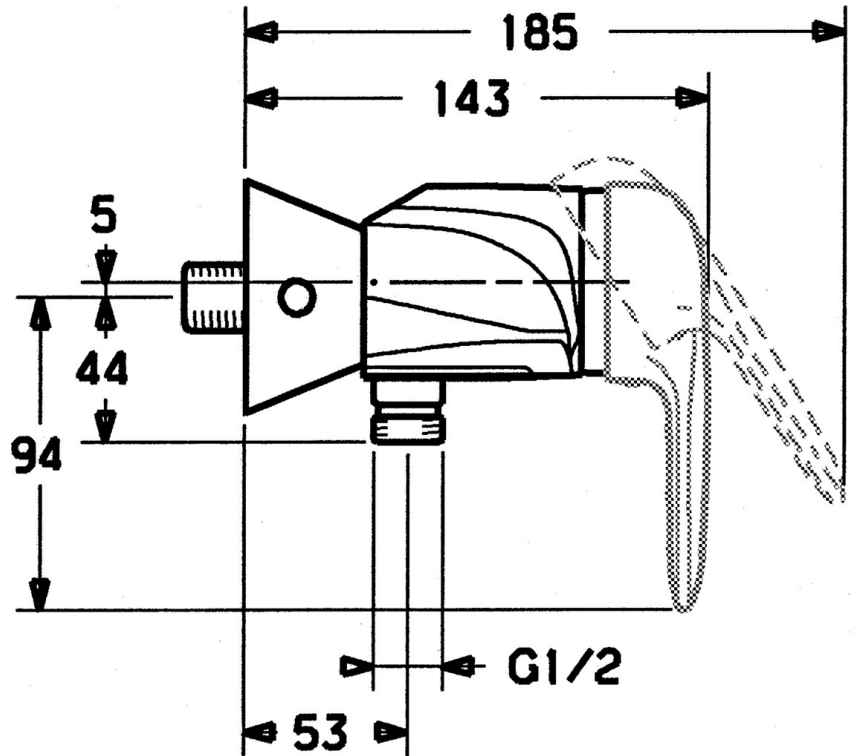

EAN: 4015474679801
static.hansa.com/0367010081

- Douche oplossingen
- Eengreeps
- Wandmontage
- Eengreeps bediend, Hendel met warm-koud-aanduiding
- Temperatuurbegrenzer, Temperatuurbegrenzer (achteraf instelbaar)
- \varnothing 48 mm keramisch Eco binnenwerk voor debiet en temperatuur instelling, Terugslagklep
- Zonder bediendingshendel

Technische gegevens

Technische eigenschappen

Warmwatertoevoer	max. +80°C
Werkdruk	0.5-10 bar
Terugstroom beveiliging (EN1717)	EB

Voorschriften

EN-norm	EN 817
---------	---------------

Reserveonderdelen

SP03670102

	Naam	Code
1	Hendel, 99 mm, red/blue Chroom Stopgezet	59913769
1	Hendel Chroom Stopgezet	59913771
1	Hendel, L=99 mm, (-2011) Chroom	59913768
1	Hendel, L=138 mm Chroom Stopgezet	59913770
1.1	Schroef, M5x8, SW2.5	59904755
1.2	Joint klassiek uitloop	59904778
1.3	Plug, hot/cold	59906705
2	Kap Chroom	59906563
2	Kap Chroom/Satijn Stopgezet	59906564
2.2	Vaststelling van de mouw	59906695
3	Schroefoog, M50x1, SW45	59904775
4	Binnenwerk, 4.8 eco	59904601
4.1	Hot water limiter	59904759
5.1	Terugslagklep	59905714
5.2	Schroef, M8x8	59906104
6.1	Afdekplaat Chroom Stopgezet	59911473
6.2	Plug Chroom Stopgezet	59911480
6.3	Adapter Chroom Stopgezet	59911486
6.4	O-ring, 25.07x2.62	59911479
6.5	Toetreding, G1/2	59911491
N.I.	Vacuüm beveiliging, DN15	59911330