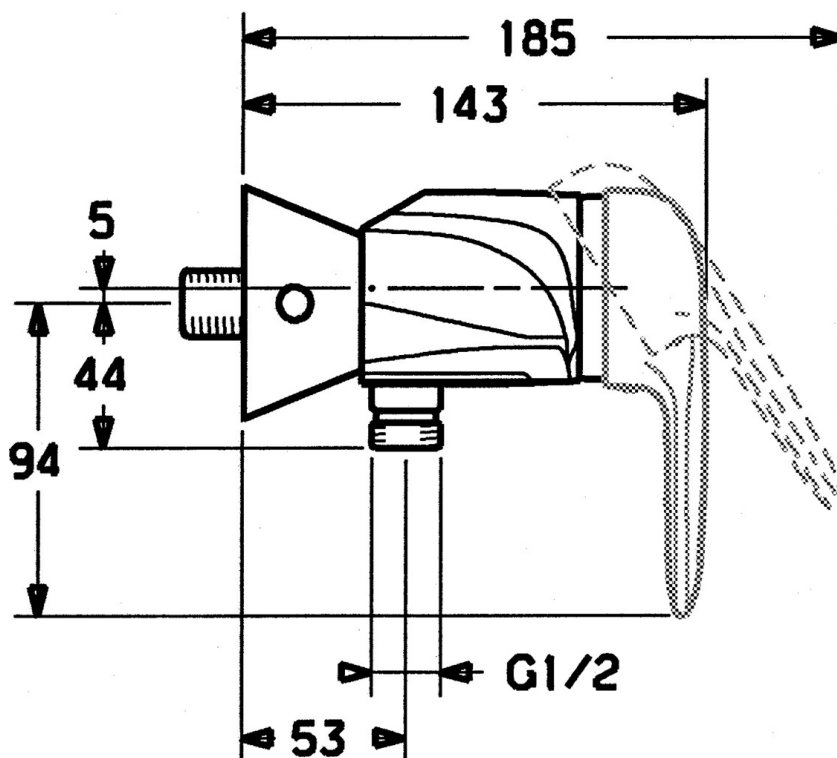

EAN: 4015474679832  
[static.hansa.com/0367010072](http://static.hansa.com/0367010072)

- Riešenia pre sprchy
- Jednopaková
- Nástenná montáž
- Jedna ovládací páka / rukoväť, Páka so symbolom teplej a studenej vody
- Funkcie pre nastavenie maximálnej teploty a prietoku vody, Nastaviteľný obmedzovač teploty vody (súčasť dodávky, možnosť dodatočnej inštalácie)
- $\varnothing$  48 mm keramická Eco kartuša pre ovládanie teploty a prietoku vody, Spätný ventil (-y)
- Bez ovládacej páky

### SP03670102

	Názov	Kód
1	Ovládacia rukoväť, 99 mm, red/blue Ukončené	59913769
1	Ovládacia rukoväť Ukončené	59913771
1	Ovládacia rukoväť, L=99 mm, (-2011)	59913768
1	Ovládacia rukoväť, L=138 mm Ukončené	59913770
1.1	Skrutka, M5x8, SW2.5	59904755
1.2	Klzné puzdro	59904778
1.3	Plug, hot/cold	59906705
2	Krytka	59906563
2	Krytka Chróm/Saténová Ukončené	59906564
2.2	Upevňovacia objímka	59906695
3	Očné skrutka, M50x1, SW45	59904775
4	Kartuš, 4.8 eco	59904601
4.1	Hot water limiter	59904759
5.1	Spätný ventil	59905714
5.2	Skrutka, M8x8	59906104
6.1	Kryt príruby Ukončené	59911473
6.2	Plug Ukončené	59911480
6.3	Adaptér Ukončené	59911486
6.4	O-kružok, 25.07x2.62	59911479
6.5	Pristúpenie, G1/2	59911491
N.I.	Zavzdušňovací ventil, DN15	59911330