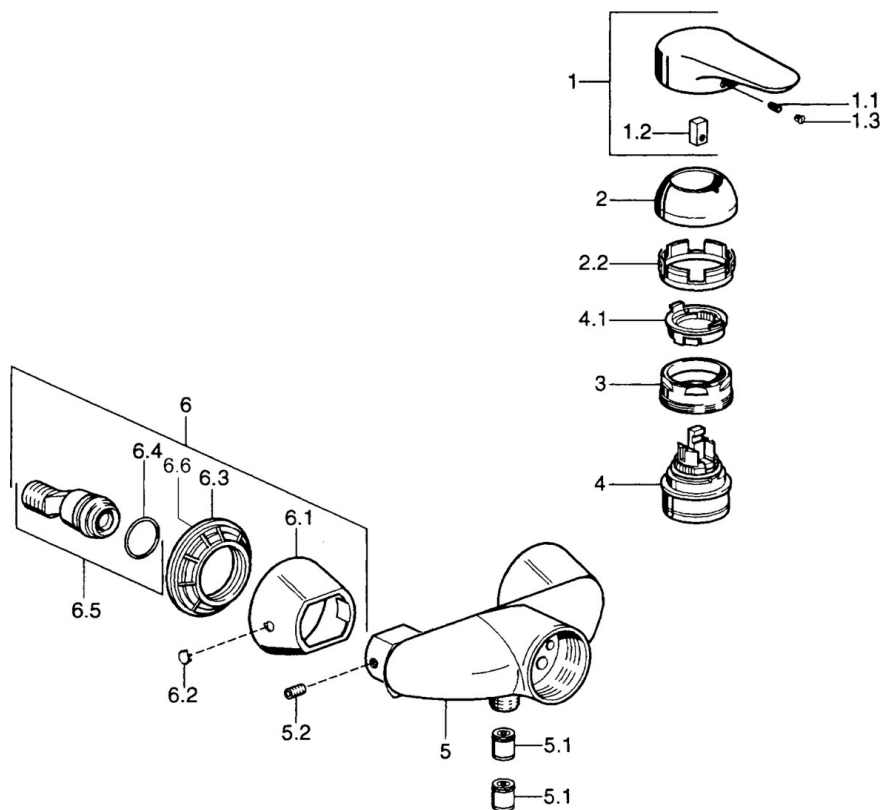

EAN: 4015474679832  
[static.hansa.com/0367010072](http://static.hansa.com/0367010072)

- Riešenia pre sprchy
- Jednopaková
- Nástenná montáž
- Jedna ovládací páka / rukoväť, Páka so symbolom teplej a studenej vody
- Funkcie pre nastavenie maximálnej teploty a prietoku vody, Nastaviteľný obmedzovač teploty vody (súčasť dodávky, možnosť dodatočnej inštalácie)
- $\varnothing$  48 mm keramická Eco kartuša pre ovládanie teploty a prietoku vody, Spätný ventil (-y)
- Bez ovládacej páky

## Technické údaje

### SP03670102

	Názov	Kód
1	Ovládacia rukoväť, 99 mm, red/blue Ukončené	59913769
1	Ovládacia rukoväť Ukončené	59913771
1	Ovládacia rukoväť, L=99 mm, (-2011)	59913768
1	Ovládacia rukoväť, L=138 mm Ukončené	59913770
1.1	Skrutka, M5x8, SW2.5	59904755
1.2	Klzné puzdro	59904778
1.3	Plug, hot/cold	59906705
2	Krytka	59906563
2	Krytka Chróm/Saténová Ukončené	59906564
2.2	Upevňovacia objímka	59906695
3	Očné skrutka, M50x1, SW45	59904775
4	Kartuš, 4.8 eco	59904601
4.1	Hot water limiter	59904759
5.1	Spätný ventil	59905714
5.2	Skrutka, M8x8	59906104
6.1	Kryt príruby Ukončené	59911473
6.2	Plug Ukončené	59911480
6.3	Adaptér Ukončené	59911486
6.4	O-kružok, 25.07x2.62	59911479
6.5	Pristúpenie, G1/2	59911491
N.I.	Zavzdušňovací ventil, DN15	59911330