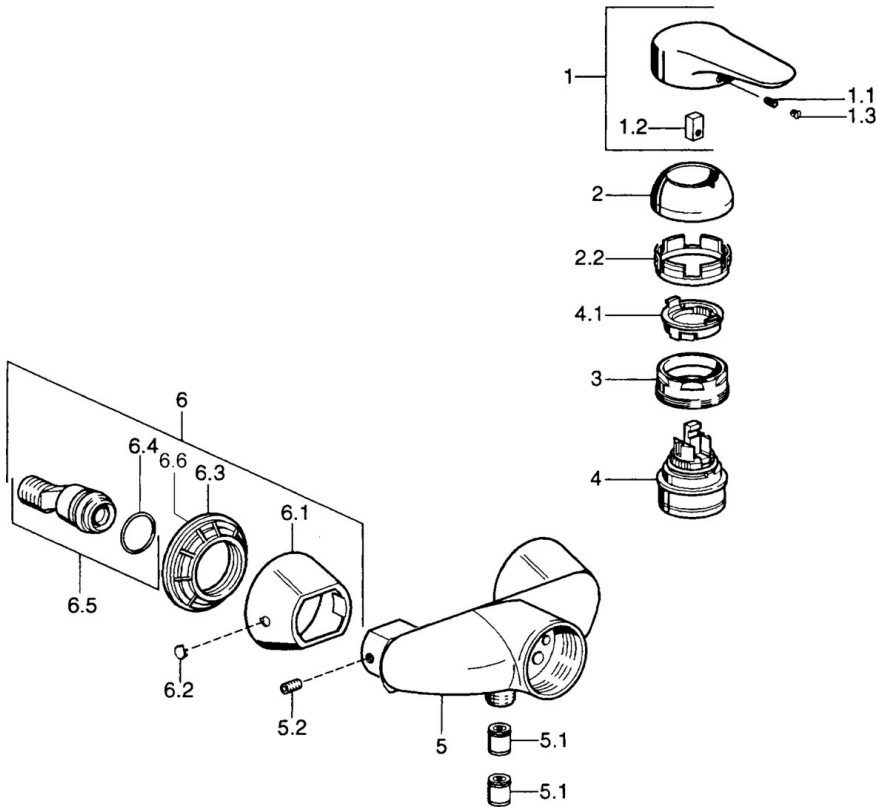

EAN: 4015474679832
static.hansa.com/0367010072

- Douche oplossingen
- Eengreeps
- Wandmontage
- Eengreeps bediend, Hendel met warm-koud-aanduiding
- Temperatuurbegrenzer, Temperatuurbegrenzer (achteraf instelbaar)
- \varnothing 48 mm keramisch Eco binnenwerk voor debiet en temperatuur instelling, Terugslagklep
- Zonder bediendingshendel

Technische gegevens

Technische eigenschappen

Warmwatertoevoer	max. +80°C
Werkdruk	0.5-10 bar
Terugstroom beveiliging (EN1717)	EB

Voorschriften

EN-norm	EN 817
---------	---------------

Reserveonderdelen

SP03670102

	Naam	Code
1	Hendel, 99 mm, red/blue Chroom Stopgezet	59913769
1	Hendel Chroom Stopgezet	59913771
1	Hendel, L=99 mm, (-2011) Chroom	59913768
1	Hendel, L=138 mm Chroom Stopgezet	59913770
1.1	Schroef, M5x8, SW2.5	59904755
1.2	Joint klassiek uitloop	59904778
1.3	Plug, hot/cold	59906705
2	Kap Chroom	59906563
2	Kap Chroom/Satijn Stopgezet	59906564
2.2	Vaststelling van de mouw	59906695
3	Schroefoog, M50x1, SW45	59904775
4	Binnenwerk, 4.8 eco	59904601
4.1	Hot water limiter	59904759
5.1	Terugslagklep	59905714
5.2	Schroef, M8x8	59906104
6.1	Afdekplaat Chroom Stopgezet	59911473
6.2	Plug Chroom Stopgezet	59911480
6.3	Adapter Chroom Stopgezet	59911486
6.4	O-ring, 25.07x2.62	59911479
6.5	Toetreding, G1/2	59911491
N.I.	Vacuum beveiliging, DN15	59911330