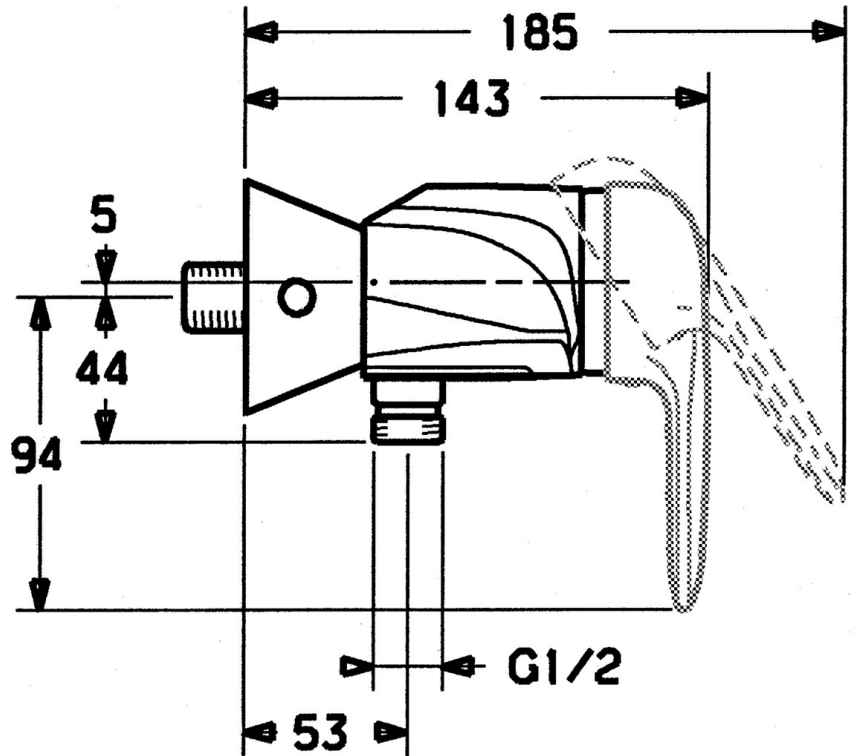

EAN: 4015474679832
static.hansa.com/0367010072

- Douche oplossingen
- Eengreeps
- Wandmontage
- Eengreeps bediend, Hendel met warm-koud-aanduiding
- Temperatuurbegrenzer, Temperatuurbegrenzer (achteraf instelbaar)
- \varnothing 48 mm keramisch Eco binnenwerk voor debiet en temperatuur instelling, Terugslagklep
- Zonder bediendingshendel

Technische gegevens

Technische eigenschappen

Warmwatertoevoer	max. +80°C
Werkdruk	0.5-10 bar
Terugstroom beveiliging (EN1717)	EB

Voorschriften

EN-norm	EN 817
---------	---------------

Reserveonderdelen

SP03670102

	Naam	Code
1	Hendel, 99 mm, red/blue Chroom Stopgezet	59913769
1	Hendel Chroom Stopgezet	59913771
1	Hendel, L=99 mm, (-2011) Chroom	59913768
1	Hendel, L=138 mm Chroom Stopgezet	59913770
1.1	Schroef, M5x8, SW2.5	59904755
1.2	Joint klassiek uitloop	59904778
1.3	Plug, hot/cold	59906705
2	Kap Chroom	59906563
2	Kap Chroom/Satijn Stopgezet	59906564
2.2	Vaststelling van de mouw	59906695
3	Schroefoog, M50x1, SW45	59904775
4	Binnenwerk, 4.8 eco	59904601
4.1	Hot water limiter	59904759
5.1	Terugslagklep	59905714
5.2	Schroef, M8x8	59906104
6.1	Afdekplaat Chroom Stopgezet	59911473
6.2	Plug Chroom Stopgezet	59911480
6.3	Adapter Chroom Stopgezet	59911486
6.4	O-ring, 25.07x2.62	59911479
6.5	Toetreding, G1/2	59911491
N.I.	Vacuum beveiliging, DN15	59911330