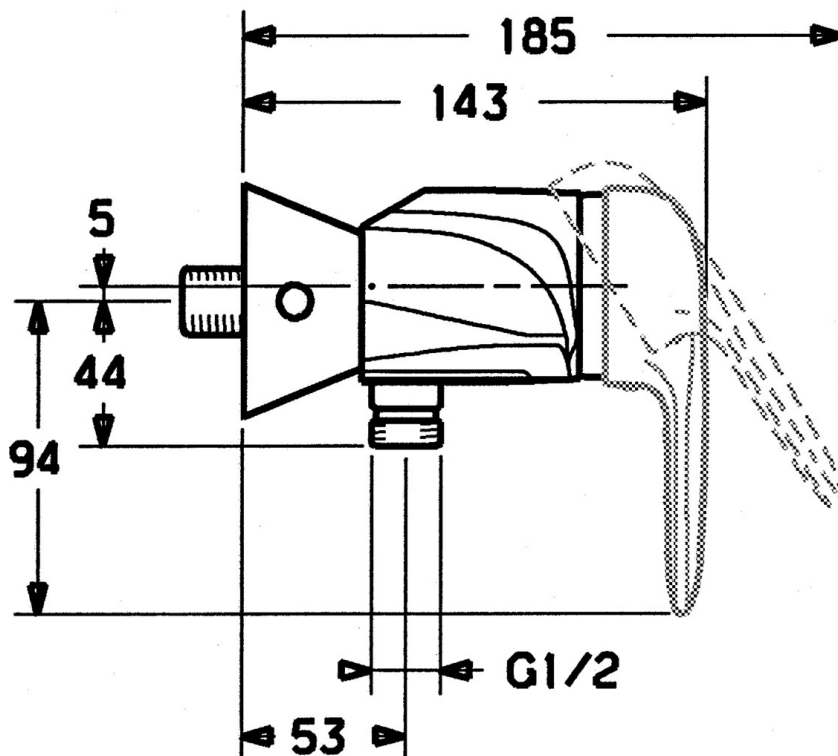

EAN: 4015474679832
static.hansa.com/0367010072

- Řešení pro sprchy
- Jednopáková
- Montáž na zeď
- Jedna ovládací páka / rukojeť, Páka se symboly teplé a studené vody
- Funkce pro nastavení maximální teploty a průtoku vody, Nastavitelný omezovač teploty vody (součástí dodávky, možnost dodatečné instalace)
- ø 48 mm keramická eco kartuše pro ovládání teploty a průtoku vody, Zpětný ventil (-y)
- Bez ovládací páky

Technické údaje

Technické vlastnosti

Zdroj teplé vody	max. +80°C
Pracovní tlak	0.5-10 bar
Zabezpečení proti zpětnému toku (ČSN EN 1717)	EB

Předpisy

Norma EN	EN 817
----------	---------------

Náhradní díly

SP03670102

	Název	Kód
1	Páka, 99 mm, red/blue Ukončeno	59913769
1	Páka Ukončeno	59913771
1	Páka, L=99 mm, (-2011)	59913768
1	Páka, L=138 mm Ukončeno	59913770
1.1	Šroub, M5x8, SW2.5	59904755
1.2	Kluzné pouzdro (osazené)	59904778
1.3	Plug, hot/cold	59906705
2	Krytka	59906563
2	Krytka Chrom/saténová Ukončeno	59906564
2.2	Upevňovací objímka	59906695
3	Oční šroub, M50x1, SW45	59904775
4	Kartuše, 4.8 eco	59904601
4.1	Hot water limiter	59904759
5.1	Zpětný ventil	59905714
5.2	Šroub, M8x8	59906104
6.1	Kryt příruby Ukončeno	59911473
6.2	Plug Ukončeno	59911480
6.3	Adaptér Ukončeno	59911486
6.4	O-kroužek, 25.07x2.62	59911479
6.5	Přistoupení, G1/2	59911491
N.I.	Přísávací ventil, DN15	59911330