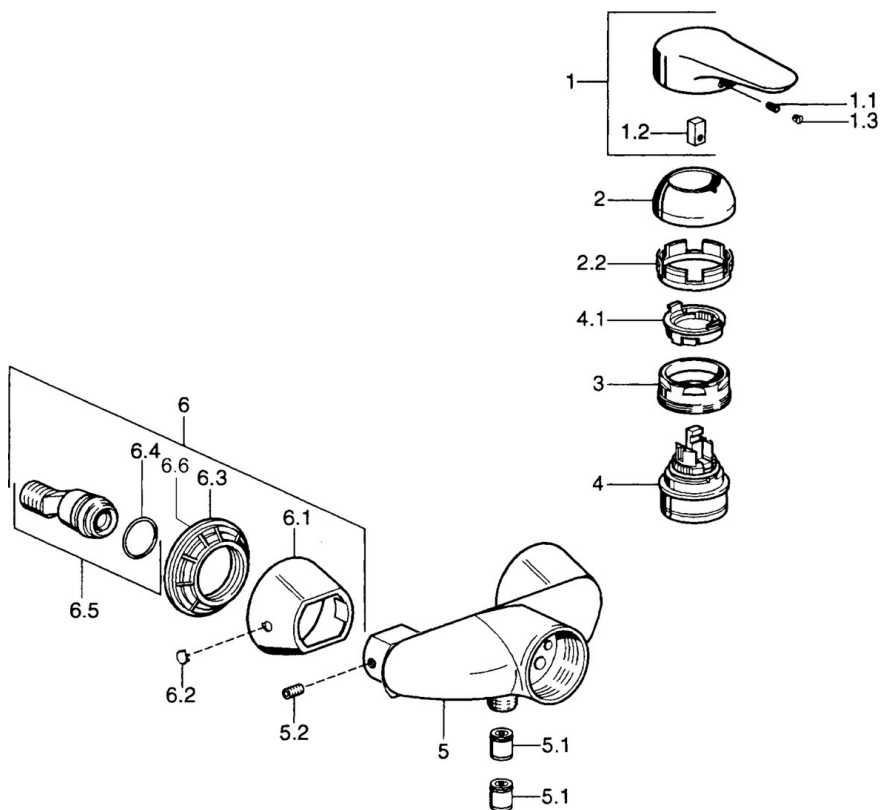

EAN: 4015474679832
static.hansa.com/0367010072

- Řešení pro sprchy
- Jednopáková
- Montáž na zeď
- Jedna ovládací páka / rukojeť, Páka se symboly teplé a studené vody
- Funkce pro nastavení maximální teploty a průtoku vody, Nastavitelný omezovač teploty vody (součástí dodávky, možnost dodatečné instalace)
- ø 48 mm keramická eco kartuše pro ovládání teploty a průtoku vody, Zpětný ventil (-y)
- Bez ovládací páky

Technické údaje

Technické vlastnosti

Zdroj teplé vody	max. +80°C
Pracovní tlak	0.5-10 bar
Zabezpečení proti zpětnému toku (ČSN EN 1717)	EB

Předpisy

Norma EN	EN 817
----------	---------------

Náhradní díly

SP03670102

	Název	Kód
1	Páka, 99 mm, red/blue Ukončeno	59913769
1	Páka Ukončeno	59913771
1	Páka, L=99 mm, (-2011)	59913768
1	Páka, L=138 mm Ukončeno	59913770
1.1	Šroub, M5x8, SW2.5	59904755
1.2	Kluzné pouzdro (osazené)	59904778
1.3	Plug, hot/cold	59906705
2	Krytka	59906563
2	Krytka Chrom/saténová Ukončeno	59906564
2.2	Upevňovací objímka	59906695
3	Oční šroub, M50x1, SW45	59904775
4	Kartuše, 4.8 eco	59904601
4.1	Hot water limiter	59904759
5.1	Zpětný ventil	59905714
5.2	Šroub, M8x8	59906104
6.1	Kryt příruby Ukončeno	59911473
6.2	Plug Ukončeno	59911480
6.3	Adaptér Ukončeno	59911486
6.4	O-kroužek, 25.07x2.62	59911479
6.5	Přistoupení, G1/2	59911491
N.I.	Přísávací ventil, DN15	59911330