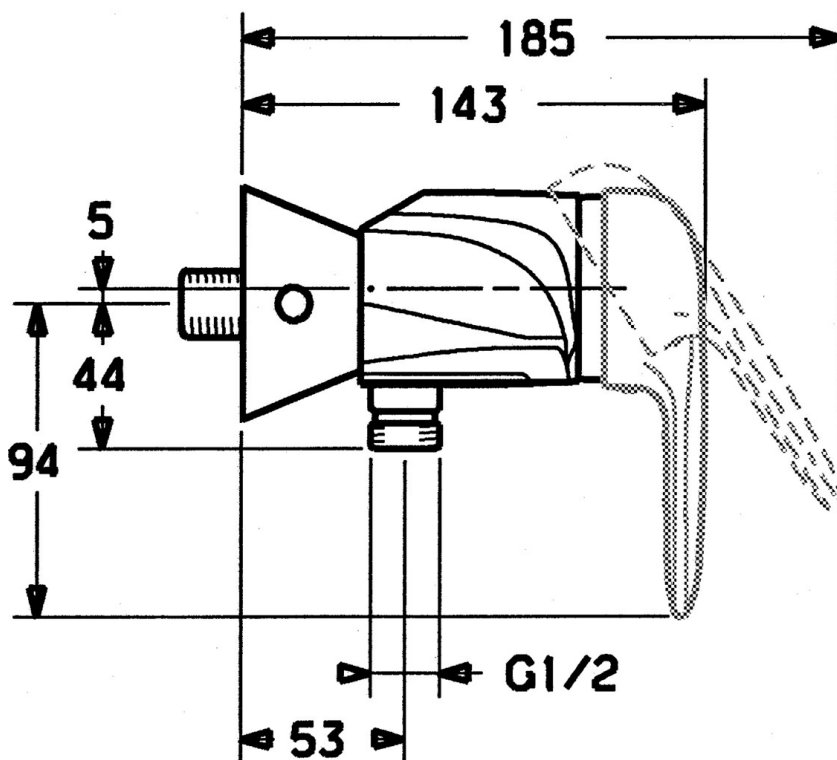

EAN: 4015474679849
static.hansa.com/0367010042

- Riešenia pre sprchy
- Jednopáková
- Nástenná montáž
- Aranža/Ušľachtilá mosadz
- Jedna ovládací páka / rukoväť, Páka so symbolom teplej a studenej vody
- Funkcie pre nastavenie maximálnej teploty a prietoku vody, Nastaviteľný obmedzovač teploty vody (súčasť dodávky, možnosť dodatočnej inštalácie)
- ϕ 48 mm keramická Eco kartuša pre ovládanie teploty a prietoku vody, Spätný ventil (-y)
- Bez ovládacej páky

Technické údaje

Technické vlastnosti

Dodávka teplej vody	max. +80°C
Pracovný tlak	0.5-10 bar
Spätná klapka (STN EN 1717)	EB

Predpisy

Norma EN	EN 817
----------	--------

Náhradné diely

SP03670102

	Názov	Kód
1	Ovládacia rukoväť, 99 mm, red/blue Ukončené	59913769
1	Ovládacia rukoväť Ukončené	59913771
1	Ovládacia rukoväť, L=99 mm, (-2011)	59913768
1	Ovládacia rukoväť, L=138 mm Ukončené	59913770
1.1	Skrutka, M5x8, SW2.5	59904755
1.2	Klzné puzdro	59904778
1.3	Plug, hot/cold	59906705
2	Krytka	59906563
2	Krytka Chróm/Saténová Ukončené	59906564
2.2	Upevňovacia objímka	59906695
3	Očné skrutka, M50x1, SW45	59904775
4	Kartuš, 4.8 eco	59904601
4.1	Hot water limiter	59904759
5.1	Spätný ventil	59905714
5.2	Skrutka, M8x8	59906104
6.1	Kryt príruby Ukončené	59911473
6.2	Plug Ukončené	59911480
6.3	Adaptér Ukončené	59911486
6.4	O-kružok, 25.07x2.62	59911479
6.5	Pristúpenie, G1/2	59911491
N.I.	Zavzdušňovací ventil, DN15	59911330