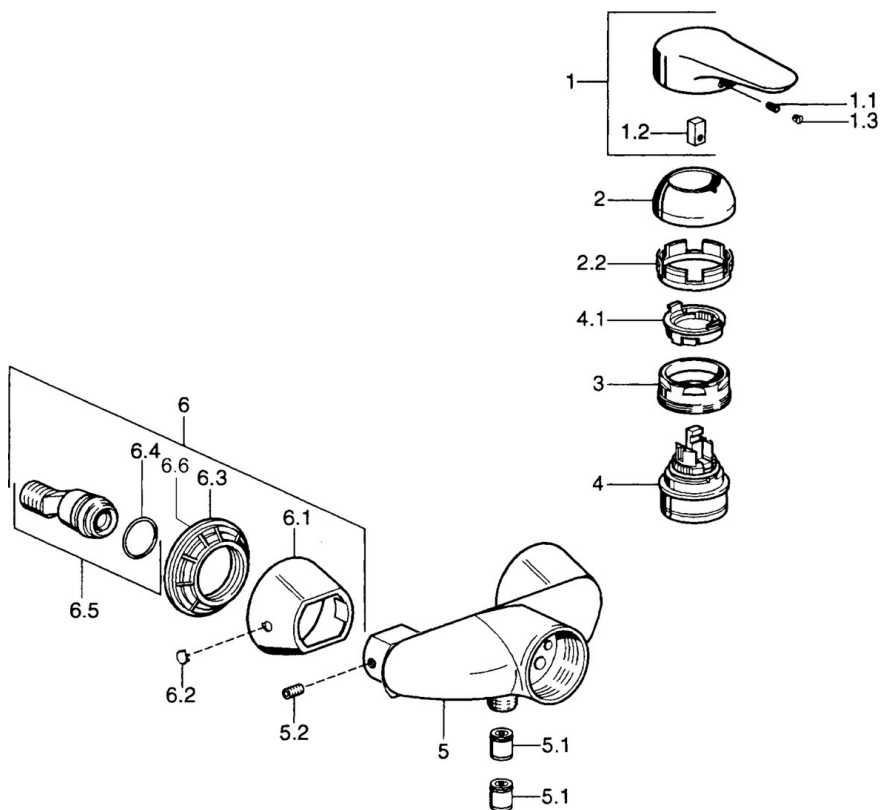

EAN: 4015474679849
static.hansa.com/0367010042

- Riešenia pre sprchy
- Jednopáková
- Nástenná montáž
- Aranža/Ušľachtilá mosadz
- Jedna ovládací páka / rukoväť, Páka so symbolom teplej a studenej vody
- Funkcie pre nastavenie maximálnej teploty a prietoku vody, Nastaviteľný obmedzovač teploty vody (súčasť dodávky, možnosť dodatočnej inštalácie)
- ϕ 48 mm keramická Eco kartuša pre ovládanie teploty a prietoku vody, Spätný ventil (-y)
- Bez ovládacej páky

Technické údaje

Technické vlastnosti

Dodávka teplej vody	max. +80°C
Pracovný tlak	0.5-10 bar
Spätná klapka (STN EN 1717)	EB

Predpisy

Norma EN	EN 817
----------	--------

Náhradné diely

SP03670102

	Názov	Kód
1	Ovládacia rukoväť, 99 mm, red/blue Ukončené	59913769
1	Ovládacia rukoväť Ukončené	59913771
1	Ovládacia rukoväť, L=99 mm, (-2011)	59913768
1	Ovládacia rukoväť, L=138 mm Ukončené	59913770
1.1	Skrutka, M5x8, SW2.5	59904755
1.2	Klzné puzdro	59904778
1.3	Plug, hot/cold	59906705
2	Krytka	59906563
2	Krytka Chróm/Saténová Ukončené	59906564
2.2	Upevňovacia objímka	59906695
3	Očné skrutka, M50x1, SW45	59904775
4	Kartuš, 4.8 eco	59904601
4.1	Hot water limiter	59904759
5.1	Spätný ventil	59905714
5.2	Skrutka, M8x8	59906104
6.1	Kryt príruby Ukončené	59911473
6.2	Plug Ukončené	59911480
6.3	Adaptér Ukončené	59911486
6.4	O-kružok, 25.07x2.62	59911479
6.5	Pristúpenie, G1/2	59911491
N.I.	Zavzdušňovací ventil, DN15	59911330