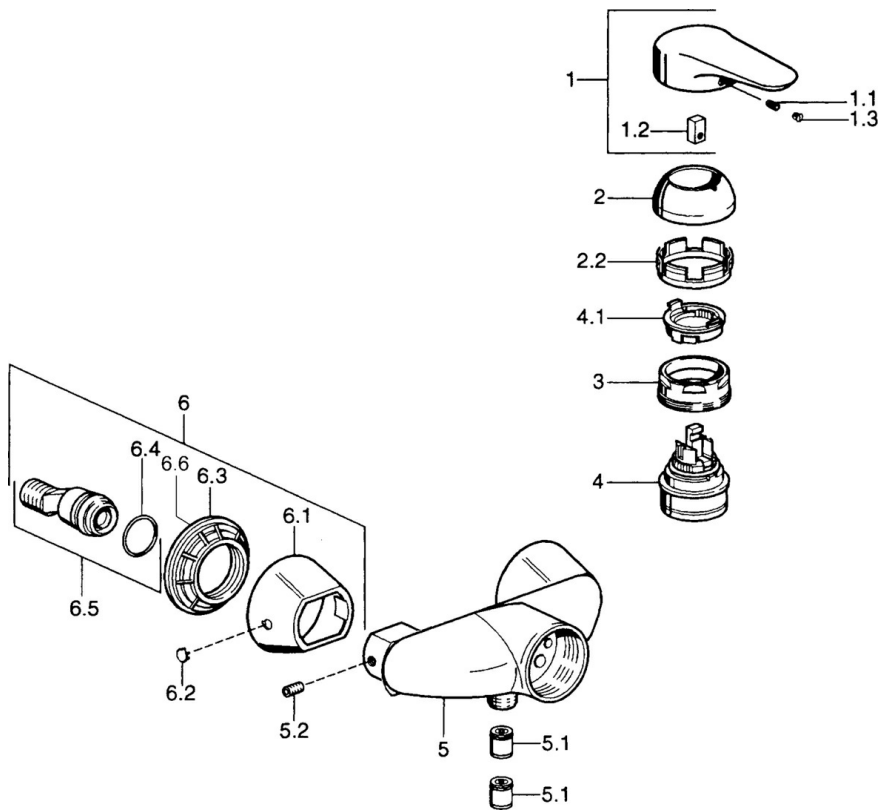

EAN: 4015474679849  
[static.hansa.com/0367010042](https://static.hansa.com/0367010042)

- Douche oplossingen
- Eengreeps
- Wandmontage
- Aranja/Edelmessing
- Eengreeps bediend, Hendel met warm-koud-aanduiding
- Temperatuurbegrenzer, Temperatuurbegrenzer (achteraf instelbaar)
- $\phi$  48 mm keramisch Eco binnenwerk voor debiet en temperatuur instelling, Terugslagklep
- Zonder bediendingshendel

## Technische gegevens

### Technische eigenschappen

Warmwatertoevoer	max. +80°C
Werkdruk	0.5-10 bar
Terugstroom beveiliging (EN1717)	EB

### SP03670102

	Naam	Code
1	Hendel, 99 mm, red/blue Chroom Stopgezet	59913769
1	Hendel Chroom Stopgezet	59913771
1	Hendel, L=99 mm, (-2011) Chroom	59913768
1	Hendel, L=138 mm Chroom Stopgezet	59913770
1.1	Schroef, M5x8, SW2.5	59904755
1.2	Joint klassiek uitloop	59904778
1.3	Plug, hot/cold	59906705
2	Kap Chroom	59906563
2	Kap Chroom/Satijn Stopgezet	59906564
2.2	Vaststelling van de mouw	59906695
3	Schroefoog, M50x1, SW45	59904775
4	Binnenwerk, 4.8 eco	59904601
4.1	Hot water limiter	59904759
5.1	Terugslagklep	59905714
5.2	Schroef, M8x8	59906104
6.1	Afdekplaat Chroom Stopgezet	59911473
6.2	Plug Chroom Stopgezet	59911480
6.3	Adapter Chroom Stopgezet	59911486
6.4	O-ring, 25.07x2.62	59911479
6.5	Toetreding, G1/2	59911491
N.I.	Vacuum beveiliging, DN15	59911330