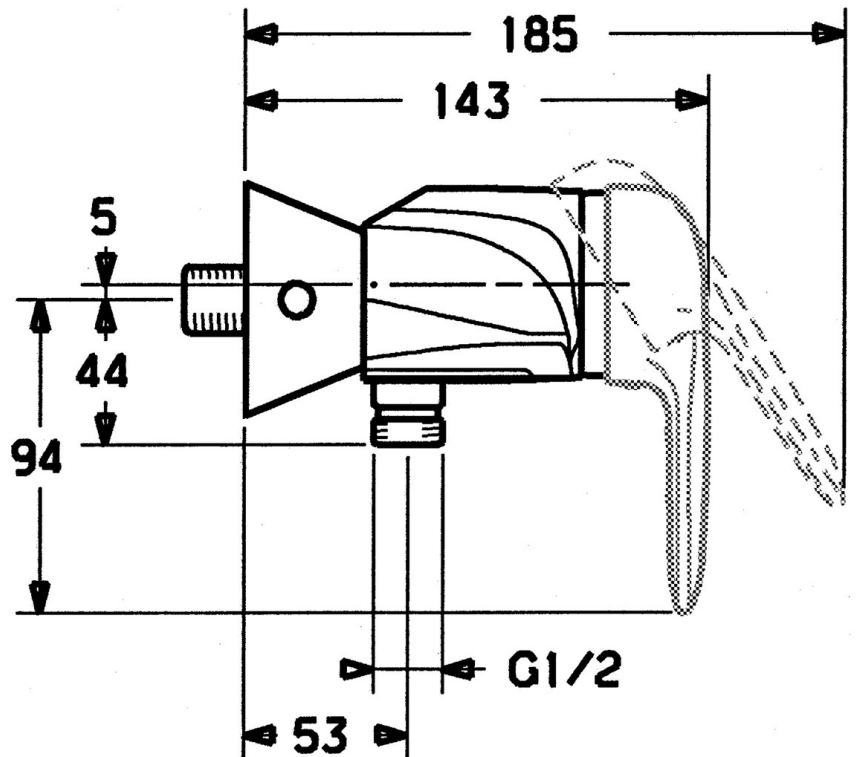

EAN: 4015474679849  
[static.hansa.com/0367010042](https://static.hansa.com/0367010042)

- Douche oplossingen
- Eengreeps
- Wandmontage
- Aranja/Edelmessing
- Eengreeps bediend, Hendel met warm-koud-aanduiding
- Temperatuurbegrenzer, Temperatuurbegrenzer (achteraf instelbaar)
- $\phi$  48 mm keramisch Eco binnenwerk voor debiet en temperatuur instelling, Terugslagklep
- Zonder bediendingshendel

## Technische gegevens

### Technische eigenschappen

Warmwatertoevoer	max. +80°C
Werkdruk	0.5-10 bar
Terugstroom beveiliging (EN1717)	EB

### SP03670102

	Naam	Code
1	Hendel, 99 mm, red/blue Chroom Stopgezet	59913769
1	Hendel Chroom Stopgezet	59913771
1	Hendel, L=99 mm, (-2011) Chroom	59913768
1	Hendel, L=138 mm Chroom Stopgezet	59913770
1.1	Schroef, M5x8, SW2.5	59904755
1.2	Joint klassiek uitloop	59904778
1.3	Plug, hot/cold	59906705
2	Kap Chroom	59906563
2	Kap Chroom/Satijn Stopgezet	59906564
2.2	Vaststelling van de mouw	59906695
3	Schroefoog, M50x1, SW45	59904775
4	Binnenwerk, 4.8 eco	59904601
4.1	Hot water limiter	59904759
5.1	Terugslagklep	59905714
5.2	Schroef, M8x8	59906104
6.1	Afdekplaat Chroom Stopgezet	59911473
6.2	Plug Chroom Stopgezet	59911480
6.3	Adapter Chroom Stopgezet	59911486
6.4	O-ring, 25.07x2.62	59911479
6.5	Toetreding, G1/2	59911491
N.I.	Vacuum beveiliging, DN15	59911330