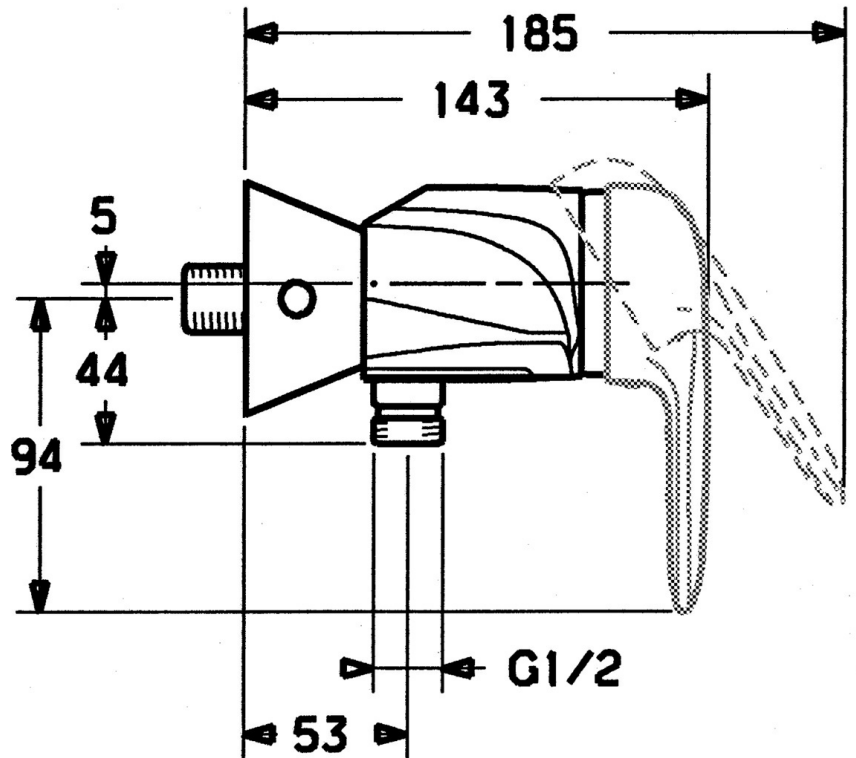

EAN: 4015474679849  
[static.hansa.com/0367010042](http://static.hansa.com/0367010042)

- Dusche
- Einhebelmischer
- Wandmontage
- Aranja/Edelmessing
- Einhandbedienhebel/Griff, Hebel mit W+K-Kennzeichnung
- Temperaturbegrenzer, Heißwassersperre einstellbar (im Lieferumfang enthalten)
- HANSAECO  $\phi$  4.8 Steuerpatrone mit keramischen Dichtscheiben zur Wassermengen- und Temperatureinstellung. Wasserbremse bei ca. 60% Wassermenge, Rückflussverhinderer
- Ohne Bedienhebel

### Technische Eigenschaften

Warmwasserversorgung	max. +80°C
Arbeitsdruck	0.5-10 bar
Sicherungseinrichtung (EN1717)	EB

### SP03670102

	Name	Art.-Nr.
1	Hebel, 99 mm, red/blue Ausgelaufen	59913769
1	Hebel Ausgelaufen	59913771
1	Hebel, L=99 mm, (-2011)	59913768
1	Hebel, L=138 mm Ausgelaufen	59913770
1.1	Schraube, M5x8, SW2.5	59904755
1.2	Kunststoffadapter	59904778
1.3	Blindstopfen, hot/ cold	59906705
2	Abdeckkappe	59906563
2	Abdeckkappe Chrom/Seidenmatt Ausgelaufen	59906564
2.2	Befestigungshülse	59906695
3	Ringschraube, M50x1, SW45	59904775
4	Kartusche, 4.8 eco	59904601
4.1	Warmwasser Begrenzer	59904759
5.1	Rückschlagventil	59905714
5.2	Schraube, M8x8	59906104
6.1	Rosette Ausgelaufen	59911473
6.2	Blindstopfen Ausgelaufen	59911480
6.3	Adapter Ausgelaufen	59911486
6.4	O-Ring, 25.07x2.62	59911479
6.5	Verbinder, G1/2	59911491
N.I.	Rohrbelüfter, DN15	59911330