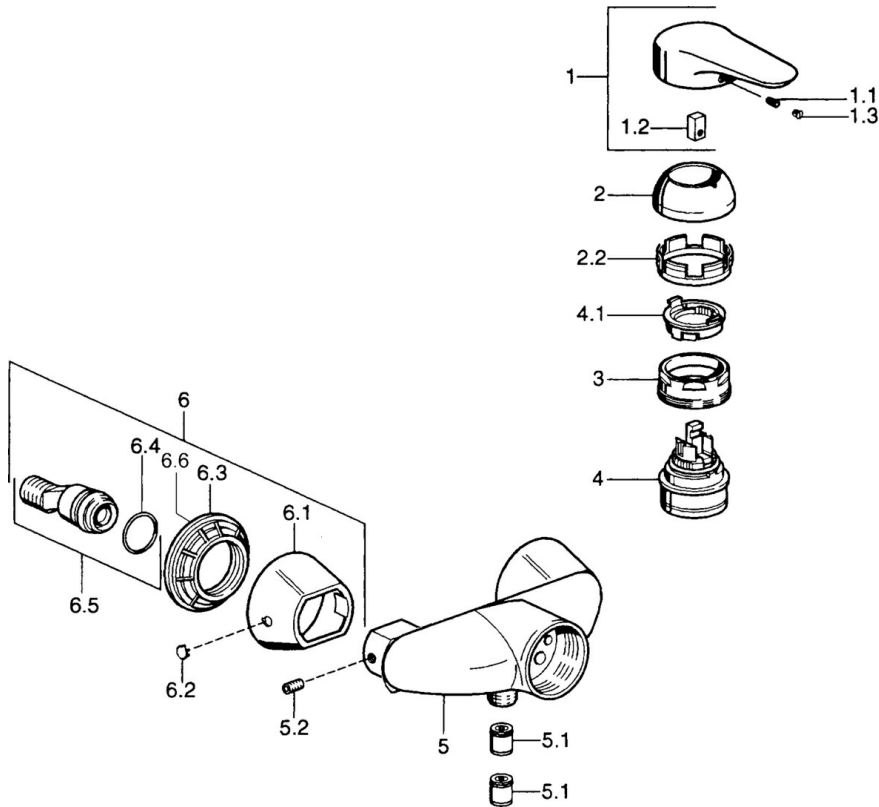

EAN: 4015474679849  
[static.hansa.com/0367010042](http://static.hansa.com/0367010042)

- Dusche
- Einhebelmischer
- Wandmontage
- Aranja/Edelmessing
- Einhandbedienhebel/Griff, Hebel mit W+K-Kennzeichnung
- Temperaturbegrenzer, Heißwassersperre einstellbar (im Lieferumfang enthalten)
- HANSAECO  $\phi$  4.8 Steuerpatrone mit keramischen Dichtscheiben zur Wassermengen- und Temperatureinstellung. Wasserbremse bei ca. 60% Wassermenge, Rückflussverhinderer
- Ohne Bedienhebel

## Technische Daten

### Technische Eigenschaften

Warmwasserversorgung	max. +80°C
Arbeitsdruck	0.5-10 bar
Sicherungseinrichtung (EN1717)	EB

### SP03670102

	Name	Art.-Nr.
1	Hebel, 99 mm, red/blue Ausgelaufen	59913769
1	Hebel Ausgelaufen	59913771
1	Hebel, L=99 mm, (-2011)	59913768
1	Hebel, L=138 mm Ausgelaufen	59913770
1.1	Schraube, M5x8, SW2.5	59904755
1.2	Kunststoffadapter	59904778
1.3	Blindstopfen, hot/ cold	59906705
2	Abdeckkappe	59906563
2	Abdeckkappe Chrom/Seidenmatt Ausgelaufen	59906564
2.2	Befestigungshülse	59906695
3	Ringschraube, M50x1, SW45	59904775
4	Kartusche, 4.8 eco	59904601
4.1	Warmwasser Begrenzer	59904759
5.1	Rückschlagventil	59905714
5.2	Schraube, M8x8	59906104
6.1	Rosette Ausgelaufen	59911473
6.2	Blindstopfen Ausgelaufen	59911480
6.3	Adapter Ausgelaufen	59911486
6.4	O-Ring, 25.07x2.62	59911479
6.5	Verbinder, G1/2	59911491
N.I.	Rohrbelüfter, DN15	59911330