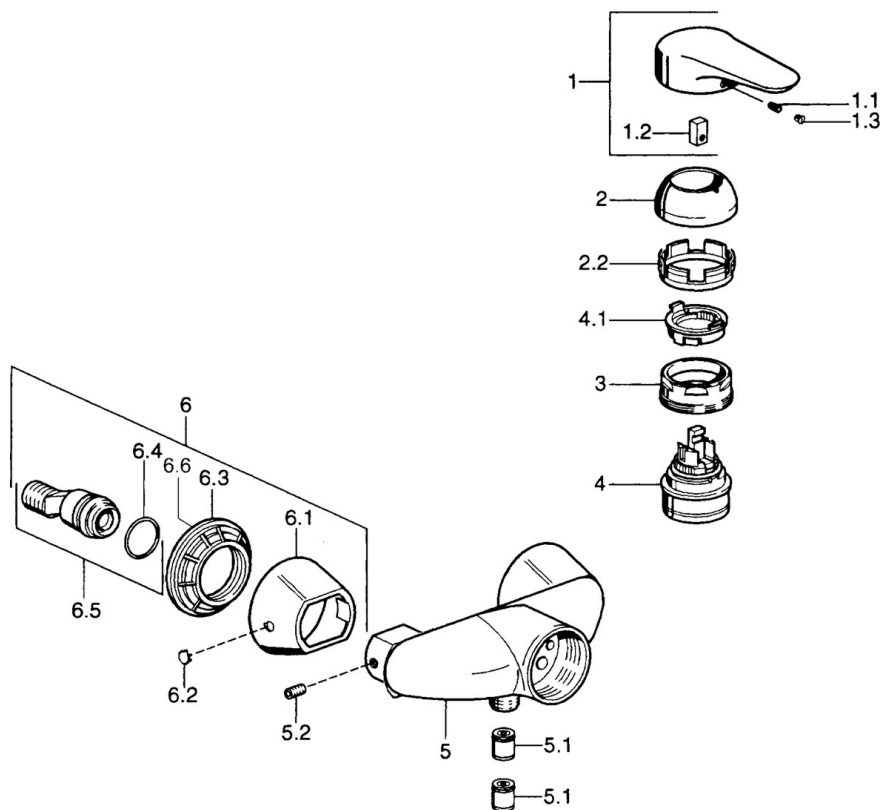

EAN: 4015474679849
static.hansa.com/0367010042

- Řešení pro sprchy
- Jednopáková
- Montáž na zeď
- Aranž / ušlechtilá mosaz
- Jedna ovládací páka / rukojeť, Páka se symboly teplé a studené vody
- Funkce pro nastavení maximální teploty a průtoku vody, Nastavitelný omezovač teploty vody (součástí dodávky, možnost dodatečné instalace)
- ϕ 48 mm keramická eco kartuše pro ovládání teploty a průtoku vody, Zpětný ventil (-y)
- Bez ovládací páky

Technické údaje

Technické vlastnosti

Zdroj teplé vody	max. +80°C
Pracovní tlak	0.5-10 bar
Zabezpečení proti zpětnému toku (ČSN EN 1717)	EB

Předpisy

Norma EN	EN 817
----------	--------

Náhradní díly

SP03670102

	Název	Kód
1	Páka, 99 mm, red/blue Ukončeno	59913769
1	Páka Ukončeno	59913771
1	Páka, L=99 mm, (-2011)	59913768
1	Páka, L=138 mm Ukončeno	59913770
1.1	Šroub, M5x8, SW2.5	59904755
1.2	Kluzné pouzdro (osazené)	59904778
1.3	Plug, hot/cold	59906705
2	Krytka	59906563
2	Krytka Chrom/saténová Ukončeno	59906564
2.2	Upevňovací objímka	59906695
3	Oční šroub, M50x1, SW45	59904775
4	Kartuše, 4.8 eco	59904601
4.1	Hot water limiter	59904759
5.1	Zpětný ventil	59905714
5.2	Šroub, M8x8	59906104
6.1	Kryt příruby Ukončeno	59911473
6.2	Plug Ukončeno	59911480
6.3	Adaptér Ukončeno	59911486
6.4	O-kroužek, 25.07x2.62	59911479
6.5	Přistoupení, G1/2	59911491
N.I.	Přísávací ventil, DN15	59911330