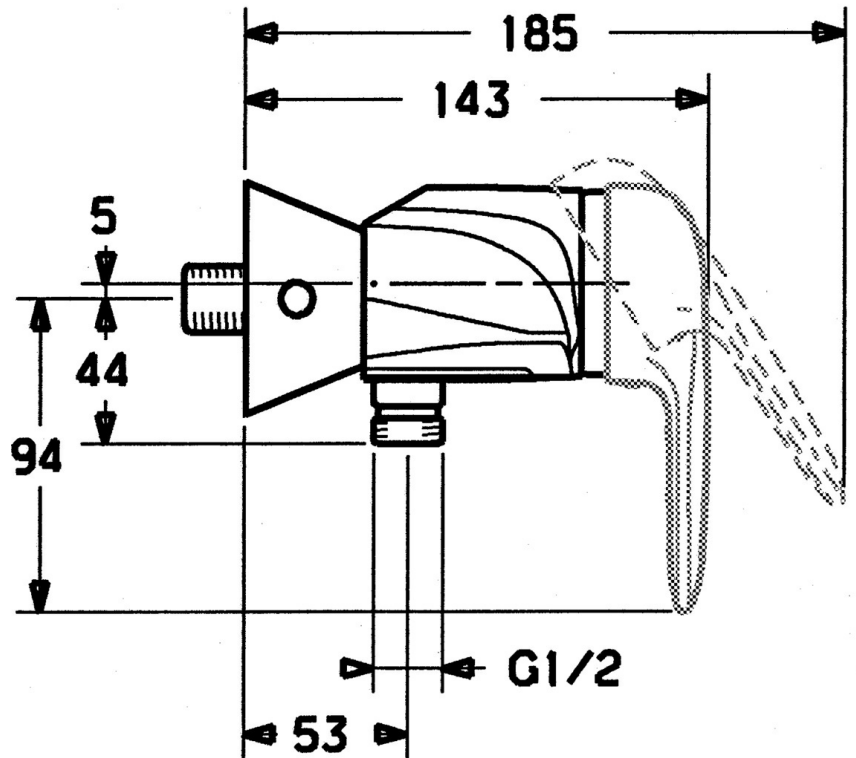

EAN: 4015474679849
static.hansa.com/0367010042

- Řešení pro sprchy
- Jednopáková
- Montáž na zeď
- Aranž / ušlechtilá mosaz
- Jedna ovládací páka / rukojeť, Páka se symboly teplé a studené vody
- Funkce pro nastavení maximální teploty a průtoku vody, Nastavitelný omezovač teploty vody (součástí dodávky, možnost dodatečné instalace)
- ϕ 48 mm keramická eco kartuše pro ovládání teploty a průtoku vody, Zpětný ventil (-y)
- Bez ovládací páky

Technické údaje

Technické vlastnosti

Zdroj teplé vody	max. +80°C
Pracovní tlak	0.5-10 bar
Zabezpečení proti zpětnému toku (ČSN EN 1717)	EB

Předpisy

Norma EN	EN 817
----------	--------

Náhradní díly

SP03670102

	Název	Kód
1	Páka, 99 mm, red/blue Ukončeno	59913769
1	Páka Ukončeno	59913771
1	Páka, L=99 mm, (-2011)	59913768
1	Páka, L=138 mm Ukončeno	59913770
1.1	Šroub, M5x8, SW2.5	59904755
1.2	Kluzné pouzdro (osazené)	59904778
1.3	Plug, hot/cold	59906705
2	Krytka	59906563
2	Krytka Chrom/saténová Ukončeno	59906564
2.2	Upevňovací objímka	59906695
3	Oční šroub, M50x1, SW45	59904775
4	Kartuše, 4.8 eco	59904601
4.1	Hot water limiter	59904759
5.1	Zpětný ventil	59905714
5.2	Šroub, M8x8	59906104
6.1	Kryt příruby Ukončeno	59911473
6.2	Plug Ukončeno	59911480
6.3	Adaptér Ukončeno	59911486
6.4	O-kroužek, 25.07x2.62	59911479
6.5	Přistoupení, G1/2	59911491
N.I.	Přísávací ventil, DN15	59911330