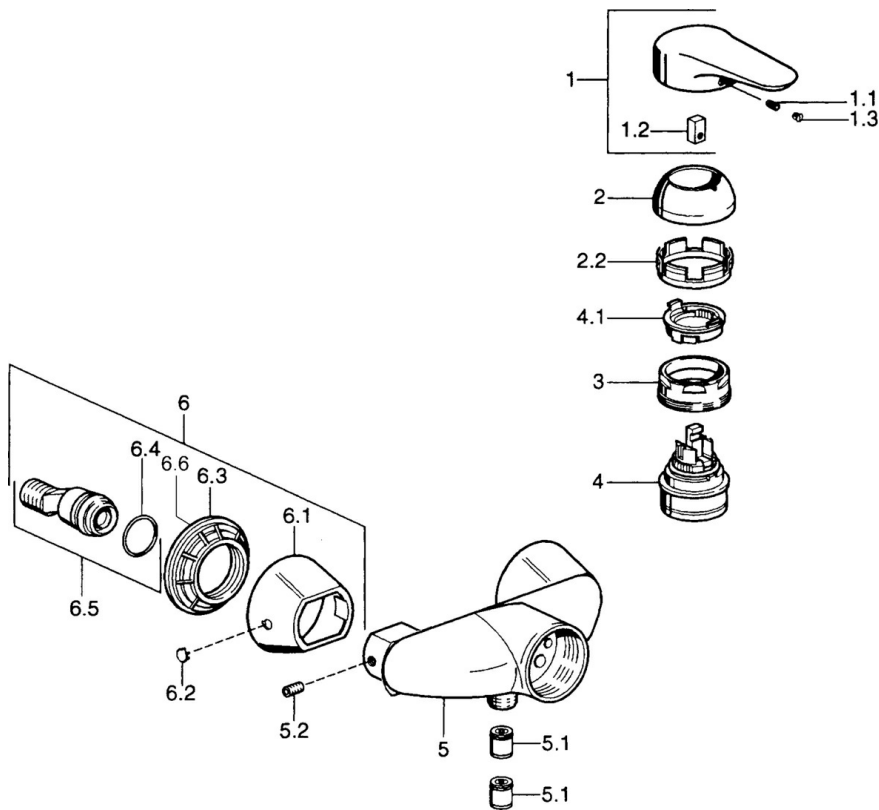

EAN: 4015474551817
static.hansa.com/03670100

- Douche oplossingen
- Eengreeps
- Wandmontage
- Eengreeps bediend, Hendel met warm-koud-aanduiding
- Temperatuurbegrenzer, Temperatuurbegrenzer (achteraf instelbaar)
- \varnothing 48 mm keramisch Eco binnenwerk voor debiet en temperatuur instelling, Terugslagklep
- Zonder bediendingshendel
- Ingebouwde beveiliging tegen terugstromen Voor gebruik in huis (conform DIN EN 1717)

Technische gegevens

Technische eigenschappen

Warmwatertoevoer	max. +80°C
Werkdruk	0.5-10 bar
Terugstroom beveiliging (EN1717)	EB

Voorschriften

EN-norm	EN 817
---------	--------

Reserveonderdelen

SP03670102

	Naam	Code
1	Hendel, 99 mm, red/blue Chroom Stopgezet	59913769
1	Hendel Chroom Stopgezet	59913771
1	Hendel, L=99 mm, (-2011) Chroom	59913768
1	Hendel, L=138 mm Chroom Stopgezet	59913770
1.1	Schroef, M5x8, SW2.5	59904755
1.2	Joint klassiek uitloop	59904778
1.3	Plug, hot/cold	59906705
2	Kap Chroom	59906563
2	Kap Chroom/Satijn Stopgezet	59906564
2.2	Vaststelling van de mouw	59906695
3	Schroefoog, M50x1, SW45	59904775
4	Binnenwerk, 4.8 eco	59904601
4.1	Hot water limiter	59904759
5.1	Terugslagklep	59905714
5.2	Schroef, M8x8	59906104
6.1	Afdekplaat Chroom Stopgezet	59911473
6.2	Plug Chroom Stopgezet	59911480
6.3	Adapter Chroom Stopgezet	59911486
6.4	O-ring, 25.07x2.62	59911479
6.5	Toetreding, G1/2	59911491
N.I.	Vacuüm beveiliging, DN15	59911330