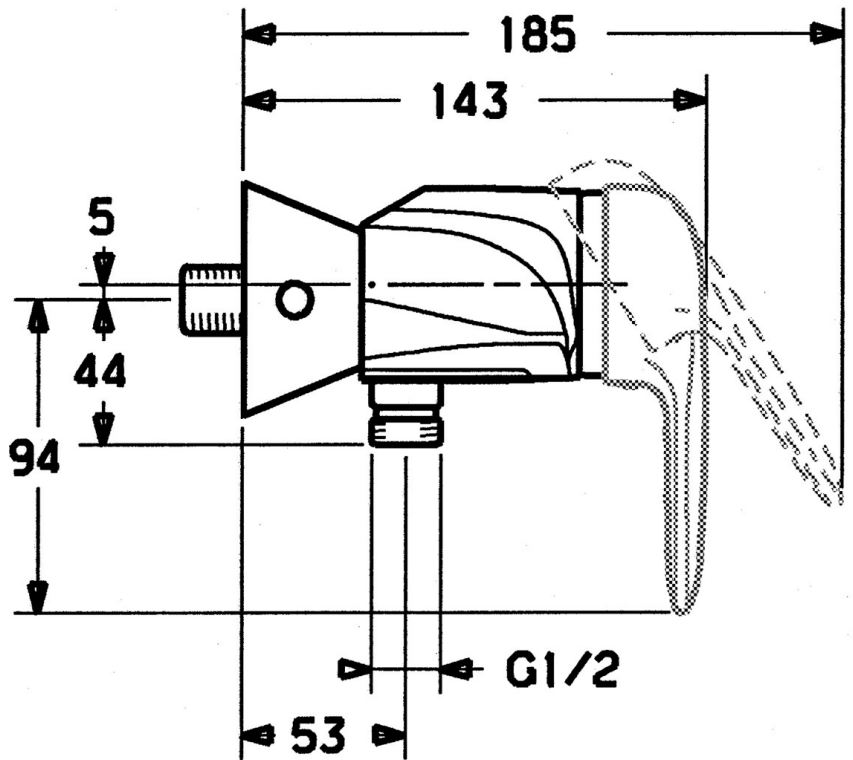

EAN: 4015474551817
static.hansa.com/03670100

- Douche oplossingen
- Eengreeps
- Wandmontage
- Eengreeps bediend, Hendel met warm-koud-aanduiding
- Temperatuurbegrenzer, Temperatuurbegrenzer (achteraf instelbaar)
- \varnothing 48 mm keramisch Eco binnenwerk voor debiet en temperatuur instelling, Terugslagklep
- Zonder bediendingshendel
- Ingebouwde beveiliging tegen terugstromen Voor gebruik in huis (conform DIN EN 1717)

Technische gegevens

Technische eigenschappen

Warmwatertoevoer	max. +80°C
Werkdruk	0.5-10 bar
Terugstroom beveiliging (EN1717)	EB

Voorschriften

EN-norm	EN 817
---------	--------

Reserveonderdelen

SP03670102

	Naam	Code
1	Hendel, 99 mm, red/blue Chroom Stopgezet	59913769
1	Hendel Chroom Stopgezet	59913771
1	Hendel, L=99 mm, (-2011) Chroom	59913768
1	Hendel, L=138 mm Chroom Stopgezet	59913770
1.1	Schroef, M5x8, SW2.5	59904755
1.2	Joint klassiek uitloop	59904778
1.3	Plug, hot/cold	59906705
2	Kap Chroom	59906563
2	Kap Chroom/Satijn Stopgezet	59906564
2.2	Vaststelling van de mouw	59906695
3	Schroefoog, M50x1, SW45	59904775
4	Binnenwerk, 4.8 eco	59904601
4.1	Hot water limiter	59904759
5.1	Terugslagklep	59905714
5.2	Schroef, M8x8	59906104
6.1	Afdekplaat Chroom Stopgezet	59911473
6.2	Plug Chroom Stopgezet	59911480
6.3	Adapter Chroom Stopgezet	59911486
6.4	O-ring, 25.07x2.62	59911479
6.5	Toetreding, G1/2	59911491
N.I.	Vacuüm beveiliging, DN15	59911330