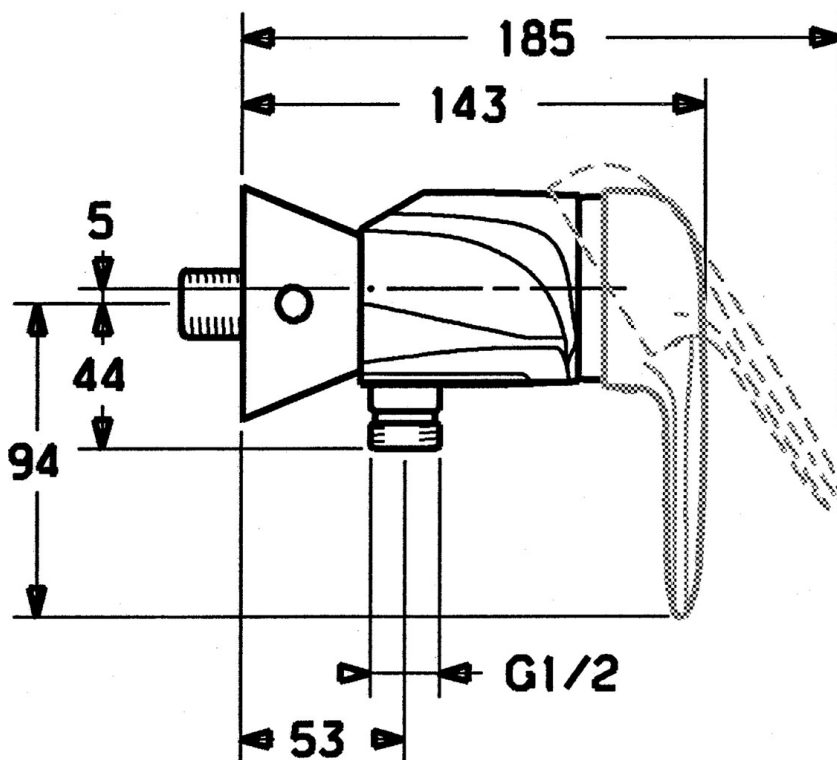

EAN: 4015474551817  
[static.hansa.com/03670100](http://static.hansa.com/03670100)

- Řešení pro sprchy
- Jednopáková
- Montáž na zeď
- Jedna ovládací páka / rukojeť, Páka se symboly teplé a studené vody
- Funkce pro nastavení maximální teploty a průtoku vody, Nastavitelný omezovač teploty vody (součástí dodávky, možnost dodatečné instalace)
- ø 48 mm keramická eco kartuše pro ovládání teploty a průtoku vody, Zpětný ventil (-y)
- Bez ovládací páky
- zabezpečeno proti zpětnému toku při použití v domácnosti (podle DIN EN 1717)

### Technické vlastnosti

Zdroj teplé vody	max. +80°C
Pracovní tlak	0.5-10 bar
Zabezpečení proti zpětnému toku (ČSN EN 1717)	EB

### SP03670102

	Název	Kód
1	Páka, 99 mm, red/blue Ukončeno	59913769
1	Páka Ukončeno	59913771
1	Páka, L=99 mm, (-2011)	59913768
1	Páka, L=138 mm Ukončeno	59913770
1.1	Šroub, M5x8, SW2.5	59904755
1.2	Kluzné pouzdro (osazené)	59904778
1.3	Plug, hot/cold	59906705
2	Krytka	59906563
2	Krytka Chrom/saténová Ukončeno	59906564
2.2	Upevňovací objímka	59906695
3	Oční šroub, M50x1, SW45	59904775
4	Kartuše, 4.8 eco	59904601
4.1	Hot water limiter	59904759
5.1	Zpětný ventil	59905714
5.2	Šroub, M8x8	59906104
6.1	Kryt příruby Ukončeno	59911473
6.2	Plug Ukončeno	59911480
6.3	Adaptér Ukončeno	59911486
6.4	O-kroužek, 25.07x2.62	59911479
6.5	Přistoupení, G1/2	59911491
N.I.	Přísávací ventil, DN15	59911330