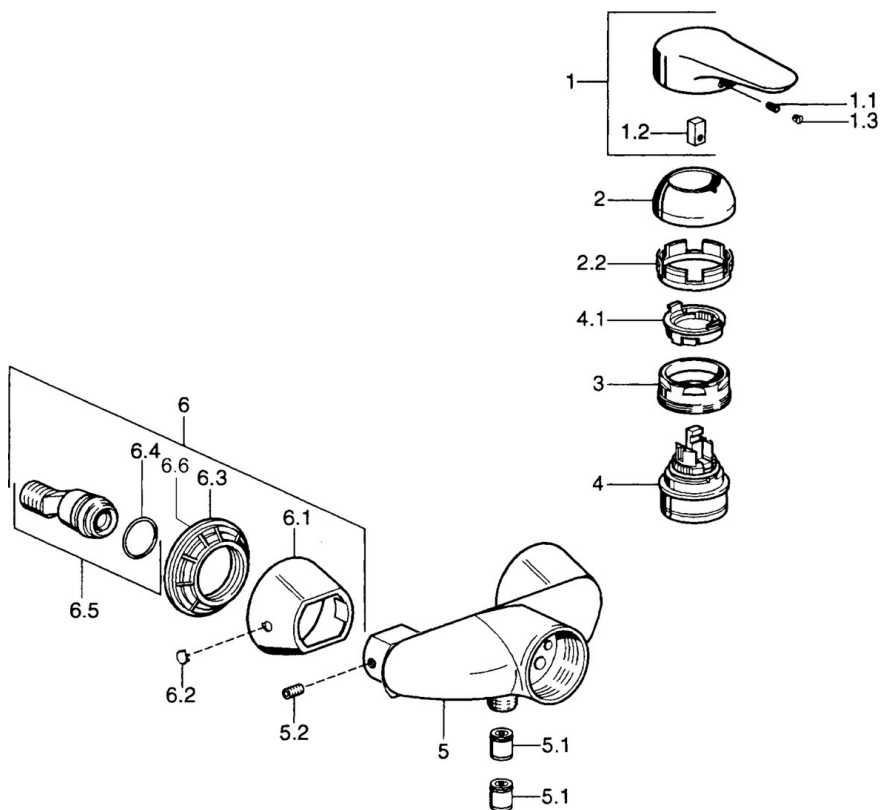

EAN: 4015474551817  
[static.hansa.com/03670100](http://static.hansa.com/03670100)

- Řešení pro sprchy
- Jednopáková
- Montáž na zeď
- Jedna ovládací páka / rukojeť, Páka se symboly teplé a studené vody
- Funkce pro nastavení maximální teploty a průtoku vody, Nastavitelný omezovač teploty vody (součástí dodávky, možnost dodatečné instalace)
- ø 48 mm keramická eco kartuše pro ovládání teploty a průtoku vody, Zpětný ventil (-y)
- Bez ovládací páky
- zabezpečeno proti zpětnému toku při použití v domácnosti (podle DIN EN 1717)

## Technické údaje

### Technické vlastnosti

Zdroj teplé vody	max. +80°C
Pracovní tlak	0.5-10 bar
Zabezpečení proti zpětnému toku (ČSN EN 1717)	EB

### SP03670102

	Název	Kód
1	Páka, 99 mm, red/blue Ukončeno	59913769
1	Páka Ukončeno	59913771
1	Páka, L=99 mm, (-2011)	59913768
1	Páka, L=138 mm Ukončeno	59913770
1.1	Šroub, M5x8, SW2.5	59904755
1.2	Kluzné pouzdro (osazené)	59904778
1.3	Plug, hot/cold	59906705
2	Krytka	59906563
2	Krytka Chrom/saténová Ukončeno	59906564
2.2	Upevňovací objímka	59906695
3	Oční šroub, M50x1, SW45	59904775
4	Kartuše, 4.8 eco	59904601
4.1	Hot water limiter	59904759
5.1	Zpětný ventil	59905714
5.2	Šroub, M8x8	59906104
6.1	Kryt příruby Ukončeno	59911473
6.2	Plug Ukončeno	59911480
6.3	Adaptér Ukončeno	59911486
6.4	O-kroužek, 25.07x2.62	59911479
6.5	Přistoupení, G1/2	59911491
N.I.	Přísávací ventil, DN15	59911330