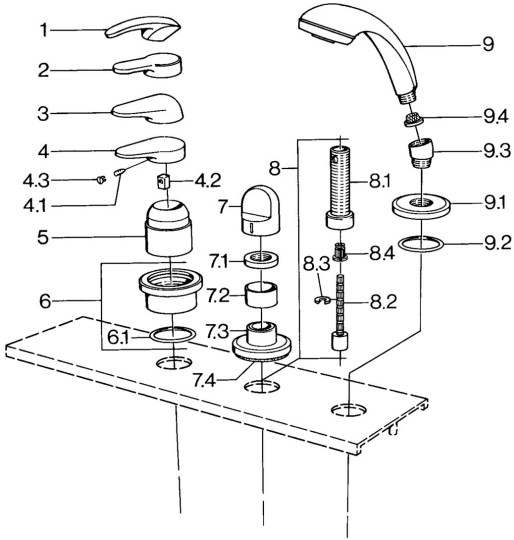

EAN: 4015474671447
static.hansa.com/0363903094

- Bad en douche
- Afbouwset
- Tegelrandmontage
- Edelmessing

Technische gegevens

Technische eigenschappen

Warmwatertoevoer	max. +80°C
Werkdruk	0.5-10 bar