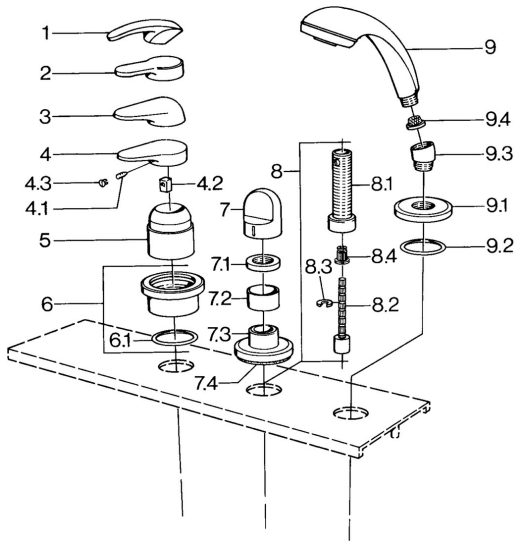

EAN: 4015474671447
static.hansa.com/0363903094

- Vasca & doccia
- Set esterno
- Montaggio a bordo piastrelle
- Ottone lucido

Dati tecnici

Caratteristiche tecniche

Fornitura di acqua calda	max. +80°C
Pressione di esercizio	0.5-10 bar

Parti di ricambio

SP03639030

	Nome	Codice
4.1	Screw, M5x8, SW2.5	59904755
4.2	Adattatore	59904778
4.3	Tappo, hot/cold	59906705
6	Piastra Cromo Fuori produzione	59911191
6.1	O-ring, d 55x2.5 Fuori produzione	59911225
7	Maniglia Bianco Fuori produzione	59910364
7	Maniglia Cromo	59910363
7.1	, M24x1.5	59910159
7.3	Piastra Cromo/Satinato Fuori produzione	59910095
7.3	Piastra, d 70 mm Cromo	59910094
7.3	Piastra Bianco Fuori produzione	59910096
8	Prolunga, 80 mm	59910424
8.1	Bussola filettata, M24x1.5	59910100
8.2	Inside spindle	59910379
8.3	Anello	59910694
8.4	Adapter Bianco	59910235
9	Doccetta Cromo/Satinato Fuori produzione	599043392
9	Doccetta Cromo/Satinato Fuori produzione	599043302
9	Doccetta Cromo Fuori produzione	04320100
9	Doccetta Bianco/Ottone lucido Fuori produzione	599043303
9	Doccetta Ottone lucido Fuori produzione	599043305
9	Doccetta Cromo/Ottone lucido Fuori produzione	599043304
9	Doccetta Cromo/Oro Fuori produzione	599043390
9.1	Piastra Cromo	59910125
9.2	O-ring, 54x3 Fuori produzione	59901107
9.3	Connettore ad angolo Cromo	59911197
9.3	Connettore ad angolo Satinato Fuori produzione	59911198
9.3	Connettore ad angolo Bianco Fuori produzione	59911202
9.4	Filtro	59906859