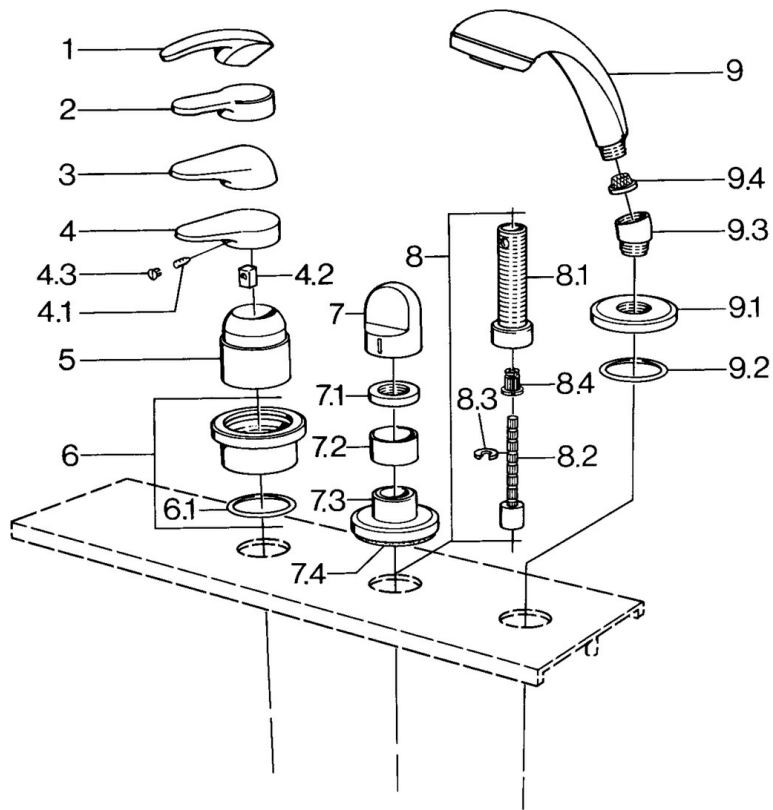

EAN: 4015474671447
static.hansa.com/0363903094

- Vasca & doccia
- Set esterno
- Montaggio a bordo piastrelle
- Ottone lucido

Dati tecnici

Caratteristiche tecniche

Fornitura di acqua calda	max. +80°C
Pressione di esercizio	0.5-10 bar

Parti di ricambio

SP03639030

	Nome	Codice
4.1	Screw, M5x8, SW2.5	59904755
4.2	Adattatore	59904778
4.3	Tappo, hot/cold	59906705
6	Piastra Cromo Fuori produzione	59911191
6.1	O-ring, d 55x2.5 Fuori produzione	59911225
7	Maniglia Bianco Fuori produzione	59910364
7	Maniglia Cromo	59910363
7.1	, M24x1.5	59910159
7.3	Piastra Cromo/Satinato Fuori produzione	59910095
7.3	Piastra, d 70 mm Cromo	59910094
7.3	Piastra Bianco Fuori produzione	59910096
8	Prolunga, 80 mm	59910424
8.1	Bussola filettata, M24x1.5	59910100
8.2	Inside spindle	59910379
8.3	Anello	59910694
8.4	Adapter Bianco	59910235
9	Doccetta Cromo/Satinato Fuori produzione	599043392
9	Doccetta Cromo/Satinato Fuori produzione	599043302
9	Doccetta Cromo Fuori produzione	04320100
9	Doccetta Bianco/Ottone lucido Fuori produzione	599043303
9	Doccetta Ottone lucido Fuori produzione	599043305
9	Doccetta Cromo/Ottone lucido Fuori produzione	599043304
9	Doccetta Cromo/Oro Fuori produzione	599043390
9.1	Piastra Cromo	59910125
9.2	O-ring, 54x3 Fuori produzione	59901107
9.3	Connettore ad angolo Cromo	59911197
9.3	Connettore ad angolo Satinato Fuori produzione	59911198
9.3	Connettore ad angolo Bianco Fuori produzione	59911202
9.4	Filtro	59906859