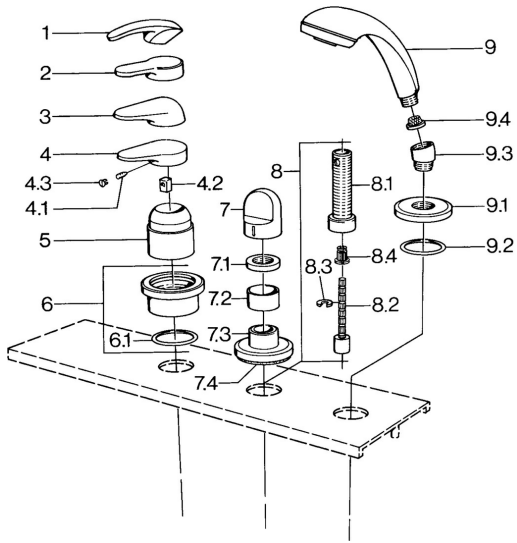

EAN: 4015474671447  
[static.hansa.com/0363903094](https://static.hansa.com/0363903094)

- Wanne & Dusche
- Fertigmontageset

- Fliesenrandmontage
- Edelmessing

### Technische Eigenschaften

Warmwasserversorgung	<b>max. +80°C</b>
Arbeitsdruck	<b>0.5-10 bar</b>

### SP03639030

	Name	Art.-Nr.
4.1	Schraube, M5x8, SW2.5	59904755
4.2	Kunststoffadapter	59904778
4.3	Blindstopfen, hot/cold	59906705
6	Deckplatte Ausgelaufen	59911191
6.1	O-Ring, d 55x2.5 Ausgelaufen	59911225
7	Griff Weiss Ausgelaufen	59910364
7	Griff	59910363
7.1	Scheibe, M24x1.5	59910159
7.3	Rosette Chrom/Seidenmatt Ausgelaufen	59910095
7.3	Rosette, d 70 mm	59910094
7.3	Rosette Weiss Ausgelaufen	59910096
8	Verlängerungssatz, 80 mm	59910424
8.1	Gewindehülse, M24x1.5	59910100
8.2	Spindel kpl. lang	59910379
8.3	Ring	59910694
8.4	Adapter Weiss	59910235
9	Handbrause Chrom/Seidenmatt Ausgelaufen	599043392
9	Handbrause Chrom/Seidenmatt Ausgelaufen	599043302
9	Handbrause Ausgelaufen	04320100
9	Handbrause Weiss/Edelmessing Ausgelaufen	599043303
9	Handbrause Edelmessing Ausgelaufen	599043305
9	Handbrause Chrom/Edelmessing Ausgelaufen	599043304
9	Handbrause Chrom/Gold Ausgelaufen	599043390
9.1	Rosette	59910125
9.2	O-Ring, 54x3 Ausgelaufen	59901107
9.3	Winkelverbinder	59911197
9.3	Winkelverbinder Satin Ausgelaufen	59911198
9.3	Winkelverbinder Weiss Ausgelaufen	59911202
9.4	Sieb	59906859