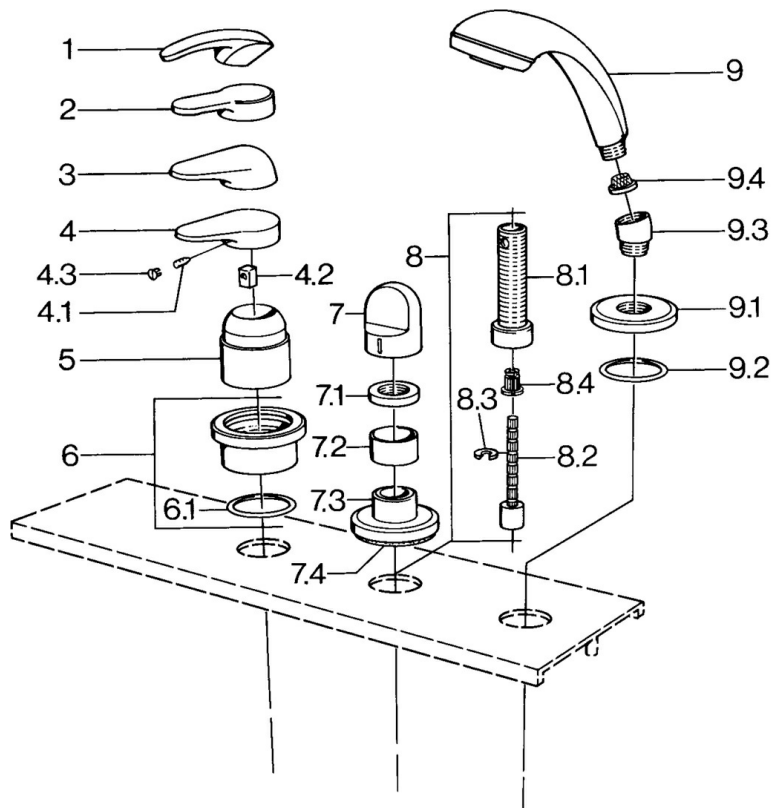

EAN: 4015474671447  
[static.hansa.com/0363903094](https://static.hansa.com/0363903094)

- Wanne & Dusche
- Fertigmontageset

- Fliesenrandmontage
- Edelmessing

### Technische Eigenschaften

Warmwasserversorgung	<b>max. +80°C</b>
Arbeitsdruck	<b>0.5-10 bar</b>

### SP03639030

	Name	Art.-Nr.
4.1	Schraube, M5x8, SW2.5	59904755
4.2	Kunststoffadapter	59904778
4.3	Blindstopfen, hot/cold	59906705
6	Deckplatte Ausgelaufen	59911191
6.1	O-Ring, d 55x2.5 Ausgelaufen	59911225
7	Griff Weiss Ausgelaufen	59910364
7	Griff	59910363
7.1	Scheibe, M24x1.5	59910159
7.3	Rosette Chrom/Seidenmatt Ausgelaufen	59910095
7.3	Rosette, d 70 mm	59910094
7.3	Rosette Weiss Ausgelaufen	59910096
8	Verlängerungssatz, 80 mm	59910424
8.1	Gewindehülse, M24x1.5	59910100
8.2	Spindel kpl. lang	59910379
8.3	Ring	59910694
8.4	Adapter Weiss	59910235
9	Handbrause Chrom/Seidenmatt Ausgelaufen	599043392
9	Handbrause Chrom/Seidenmatt Ausgelaufen	599043302
9	Handbrause Ausgelaufen	04320100
9	Handbrause Weiss/Edelmessing Ausgelaufen	599043303
9	Handbrause Edelmessing Ausgelaufen	599043305
9	Handbrause Chrom/Edelmessing Ausgelaufen	599043304
9	Handbrause Chrom/Gold Ausgelaufen	599043390
9.1	Rosette	59910125
9.2	O-Ring, 54x3 Ausgelaufen	59901107
9.3	Winkelverbinder	59911197
9.3	Winkelverbinder Satin Ausgelaufen	59911198
9.3	Winkelverbinder Weiss Ausgelaufen	59911202
9.4	Sieb	59906859