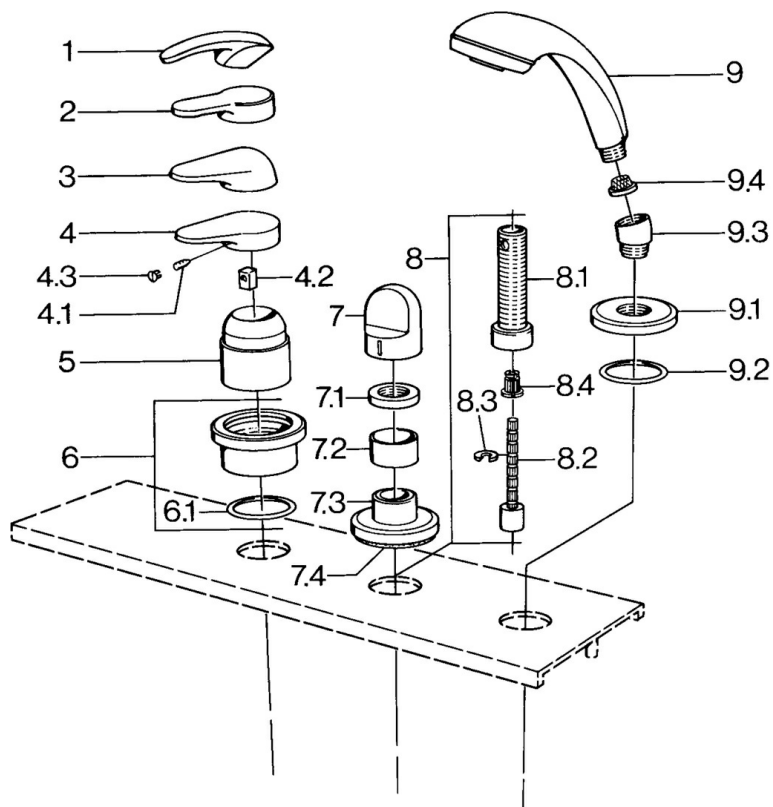

EAN: 4015474671447
static.hansa.com/0363903094

- Sprcha & vana
- Sada pro konečnou montáž
- Montáž do obkladů
- Ušlechtilá mosaz

Technické údaje

Technické vlastnosti

Zdroj teplé vody	max. +80°C
Pracovní tlak	0.5-10 bar

Náhradní díly

SP03639030

	Název	Kód
4.1	Šroub, M5x8, SW2.5	59904755
4.2	Kluzné pouzdro (osazené)	59904778
4.3	Plug, hot/cold	59906705
6	Krycí díl Ukončeno	59911191
6.1	O-kroužek, d 55x2.5 Ukončeno	59911225
7	Ovládací páka Bílá Ukončeno	59910364
7	Ovládací páka	59910363
7.1	, M24x1.5	59910159
7.3	Kryt příruby Chrom/saténová Ukončeno	59910095
7.3	Kryt příruby, d 70 mm	59910094
7.3	Kryt příruby Bílá Ukončeno	59910096
8	Nástavec-sada, 80 mm	59910424
8.1	Casquillo roscado, M24x1.5	59910100
8.2	Vnitřní vřeteno	59910379
8.3	Kroužek	59910694
8.4	Adaptér Bílá	59910235
9	Ruční sprcha Chrom/saténová Ukončeno	599043392
9	Ruční sprcha Chrom/saténová Ukončeno	599043302
9	Ruční sprcha Ukončeno	04320100
9	Ruční sprcha Bílá/ušlechtilá mosaz Ukončeno	599043303
9	Ruční sprcha Ušlechtilá mosaz Ukončeno	599043305
9	Ruční sprcha Chrom/ušlechtilá mosaz Ukončeno	599043304
9	Ruční sprcha Chrom/Zlatá Ukončeno	599043390
9.1	Kryt příruby	59910125
9.2	O-kroužek, 54x3 Ukončeno	59901107
9.3	Úhlová spojka	59911197
9.3	Úhlová spojka Saténová Ukončeno	59911198
9.3	Úhlová spojka Bílá Ukončeno	59911202
9.4	Filtr	59906859