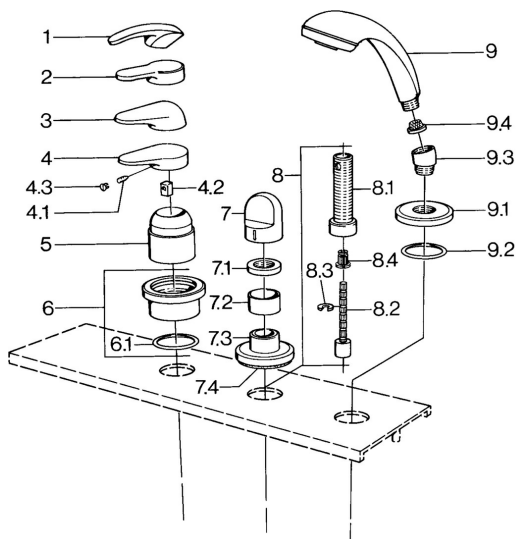

EAN: 4015474671492
static.hansa.com/0363903093

- Sprcha a vaňa
- Sada pre konečnú montáž
- Montáž do obkladu

Technické údaje

Technické vlastnosti

Dodávka teplej vody

max. +80°C

Pracovný tlak

0.5-10 bar