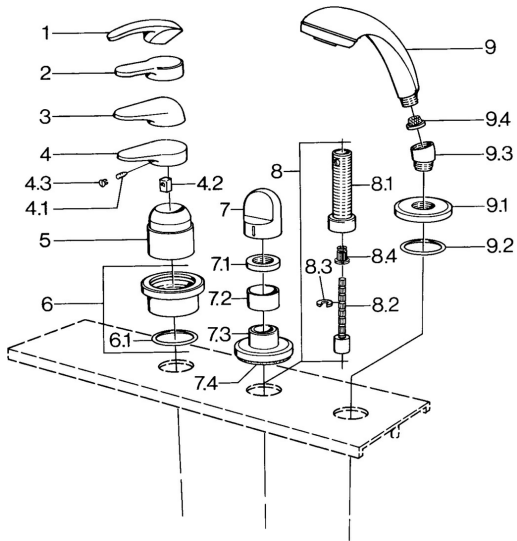

EAN: 4015474671492  
[static.hansa.com/0363903093](https://static.hansa.com/0363903093)

- Bad en douche
- Afbouwset
- Tegelrandmontage

### Technische eigenschappen

Warmwatertoevoer	max. +80°C
Werkdruk	0.5-10 bar

### SP03639030

	Naam	Code
4.1	Schroef, M5x8, SW2.5	59904755
4.2	Joint klassiek uitloop	59904778
4.3	Plug, hot/cold	59906705
6	Afdekplaat Chroom Stopgezet	59911191
6.1	O-ring, d 55x2.5 Stopgezet	59911225
7	Hendel Wit Stopgezet	59910364
7	Hendel Chroom	59910363
7.1	, M24x1.5	59910159
7.3	Afdekplaat Chroom/Satijn Stopgezet	59910095
7.3	Afdekplaat, d 70 mm Chroom	59910094
7.3	Afdekplaat Wit Stopgezet	59910096
8	Inbouwverlengstuk compleet, 80 mm	59910424
8.1	Schroefmof, M24x1.5	59910100
8.2	Binnenwerk buis	59910379
8.3	Ring	59910694
8.4	Adapter Wit	59910235
9	Handdouche Chroom/Satijn Stopgezet	599043392
9	Handdouche Chroom/Satijn Stopgezet	599043302
9	Handdouche Chroom Stopgezet	04320100
9	Handdouche Wit/Edelmessing Stopgezet	599043303
9	Handdouche Edelmessing Stopgezet	599043305
9	Handdouche Chroom/Edelmessing Stopgezet	599043304
9	Handdouche Chroom/Goud Stopgezet	599043390
9.1	Afdekplaat Chroom	59910125
9.2	O-ring, 54x3 Stopgezet	59901107
9.3	Hoek connector Chroom	59911197
9.3	Hoek connector Satijn Stopgezet	59911198
9.3	Hoek connector Wit Stopgezet	59911202
9.4	Filter sproeier	59906859