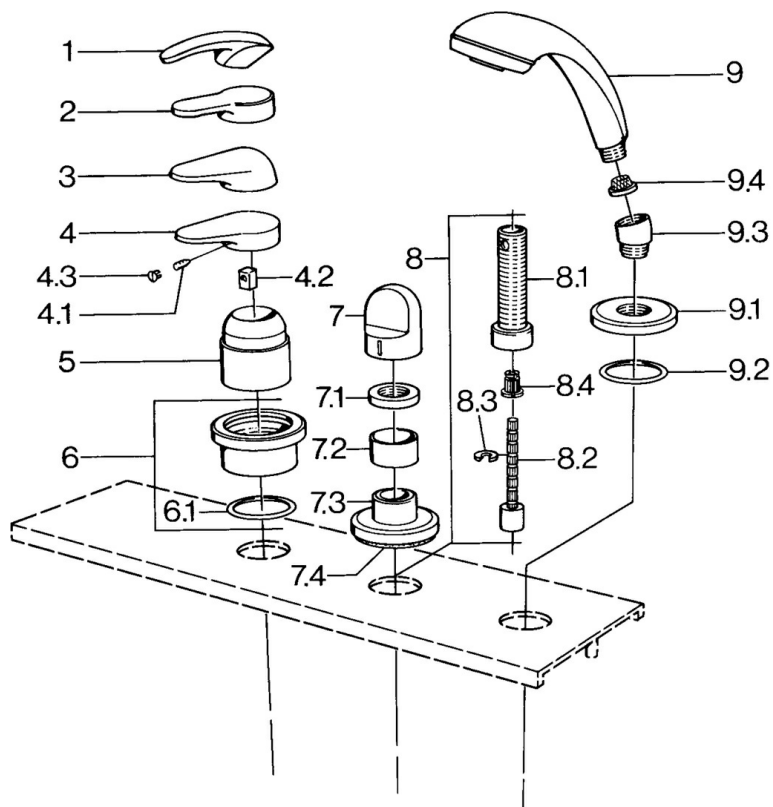

EAN: 4015474671492  
[static.hansa.com/0363903093](https://static.hansa.com/0363903093)

- Bad en douche
- Afbouwset
- Tegelrandmontage

### Technische eigenschappen

Warmwatertoevoer	max. +80°C
Werkdruk	0.5-10 bar

### SP03639030

	Naam	Code
4.1	Schroef, M5x8, SW2.5	59904755
4.2	Joint klassiek uitloop	59904778
4.3	Plug, hot/cold	59906705
6	Afdekplaat Chroom Stopgezet	59911191
6.1	O-ring, d 55x2.5 Stopgezet	59911225
7	Hendel Wit Stopgezet	59910364
7	Hendel Chroom	59910363
7.1	, M24x1.5	59910159
7.3	Afdekplaat Chroom/Satijn Stopgezet	59910095
7.3	Afdekplaat, d 70 mm Chroom	59910094
7.3	Afdekplaat Wit Stopgezet	59910096
8	Inbouwverlengstuk compleet, 80 mm	59910424
8.1	Schroefmof, M24x1.5	59910100
8.2	Binnenwerk buis	59910379
8.3	Ring	59910694
8.4	Adapter Wit	59910235
9	Handdouche Chroom/Satijn Stopgezet	599043392
9	Handdouche Chroom/Satijn Stopgezet	599043302
9	Handdouche Chroom Stopgezet	04320100
9	Handdouche Wit/Edelmessing Stopgezet	599043303
9	Handdouche Edelmessing Stopgezet	599043305
9	Handdouche Chroom/Edelmessing Stopgezet	599043304
9	Handdouche Chroom/Goud Stopgezet	599043390
9.1	Afdekplaat Chroom	59910125
9.2	O-ring, 54x3 Stopgezet	59901107
9.3	Hoek connector Chroom	59911197
9.3	Hoek connector Satijn Stopgezet	59911198
9.3	Hoek connector Wit Stopgezet	59911202
9.4	Filter sproeier	59906859