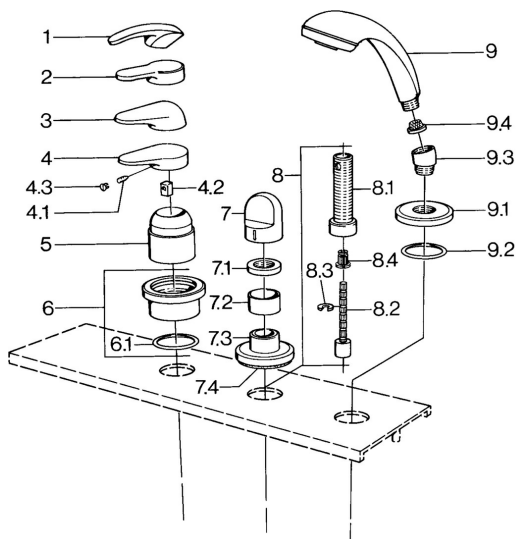

EAN: 4015474671492  
[static.hansa.com/0363903093](http://static.hansa.com/0363903093)

- Vasca & doccia
- Montaggio a bordo piastrelle
- Set esterno

## Parti di ricambio

### SP03639030

	Nome	Codice
4.1	Screw, M5x8, SW2.5	59904755
4.2	Adattatore	59904778
4.3	Tappo, hot/cold	59906705
6	Piastra Cromo Fuori produzione	59911191
6.1	O-ring, d 55x2.5 Fuori produzione	59911225
7	Maniglia Bianco Fuori produzione	59910364
7	Maniglia Cromo	59910363
7.1	, M24x1.5	59910159
7.3	Piastra Cromo/Satinato Fuori produzione	59910095
7.3	Piastra, d 70 mm Cromo	59910094
7.3	Piastra Bianco Fuori produzione	59910096
8	Prolunga, 80 mm	59910424
8.1	Bussola filettata, M24x1.5	59910100
8.2	Inside spindle	59910379
8.3	Anello	59910694
8.4	Adapter Bianco	59910235
9	Doccetta Cromo/Satinato Fuori produzione	599043392
9	Doccetta Cromo/Satinato Fuori produzione	599043302
9	Doccetta Cromo Fuori produzione	04320100
9	Doccetta Bianco/Ottone lucido Fuori produzione	599043303
9	Doccetta Ottone lucido Fuori produzione	599043305
9	Doccetta Cromo/Ottone lucido Fuori produzione	599043304
9	Doccetta Cromo/Oro Fuori produzione	599043390
9.1	Piastra Cromo	59910125
9.2	O-ring, 54x3 Fuori produzione	59910107
9.3	Connettore ad angolo Cromo	59911197
9.3	Connettore ad angolo Satinato Fuori produzione	59911198
9.3	Connettore ad angolo Bianco Fuori produzione	59911202
9.4	Filtro	59906859