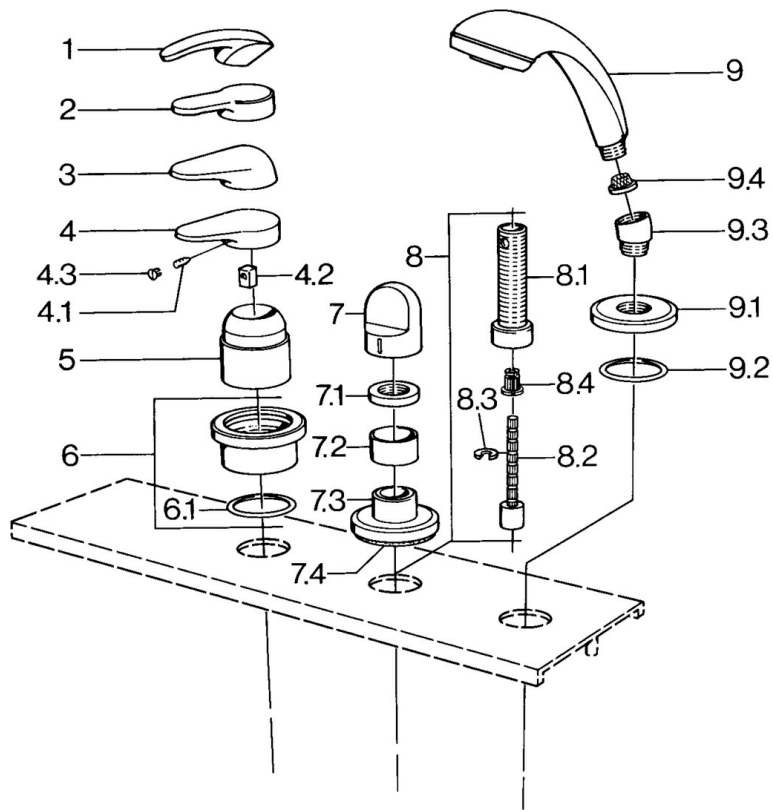

EAN: 4015474671492  
[static.hansa.com/0363903093](http://static.hansa.com/0363903093)

- Vasca & doccia
- Montaggio a bordo piastrelle
- Set esterno

## Parti di ricambio

### SP03639030

	Nome	Codice
4.1	Screw, M5x8, SW2.5	59904755
4.2	Adattatore	59904778
4.3	Tappo, hot/cold	59906705
6	Piastra Cromo Fuori produzione	59911191
6.1	O-ring, d 55x2.5 Fuori produzione	59911225
7	Maniglia Bianco Fuori produzione	59910364
7	Maniglia Cromo	59910363
7.1	, M24x1.5	59910159
7.3	Piastra Cromo/Satinato Fuori produzione	59910095
7.3	Piastra, d 70 mm Cromo	59910094
7.3	Piastra Bianco Fuori produzione	59910096
8	Prolunga, 80 mm	59910424
8.1	Bussola filettata, M24x1.5	59910100
8.2	Inside spindle	59910379
8.3	Anello	59910694
8.4	Adapter Bianco	59910235
9	Doccetta Cromo/Satinato Fuori produzione	599043392
9	Doccetta Cromo/Satinato Fuori produzione	599043302
9	Doccetta Cromo Fuori produzione	04320100
9	Doccetta Bianco/Ottone lucido Fuori produzione	599043303
9	Doccetta Ottone lucido Fuori produzione	599043305
9	Doccetta Cromo/Ottone lucido Fuori produzione	599043304
9	Doccetta Cromo/Oro Fuori produzione	599043390
9.1	Piastra Cromo	59910125
9.2	O-ring, 54x3 Fuori produzione	59910107
9.3	Connettore ad angolo Cromo	59911197
9.3	Connettore ad angolo Satinato Fuori produzione	59911198
9.3	Connettore ad angolo Bianco Fuori produzione	59911202
9.4	Filtro	59906859