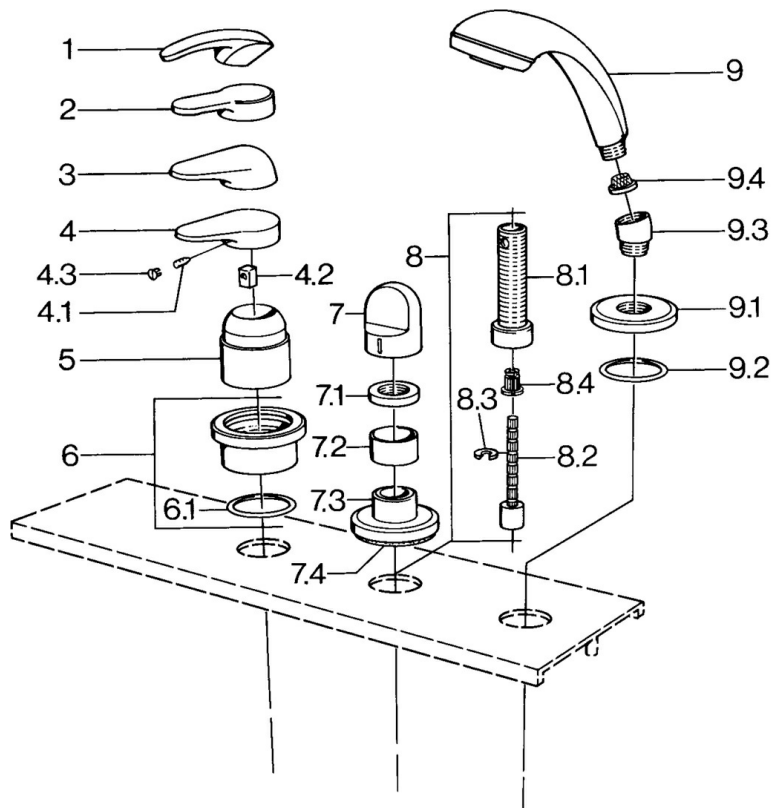

EAN: 4015474671492
static.hansa.com/0363903093

- Wanne & Dusche
- Fliesenrandmontage
- Fertigmontageset

Technische Daten

Technische Eigenschaften

Warmwasserversorgung	max. +80°C
Arbeitsdruck	0.5-10 bar

Ersatzteile

SP03639030

	Name	Art.-Nr.
4.1	Schraube, M5x8, SW2.5	59904755
4.2	Kunststoffadapter	59904778
4.3	Blindstopfen, hot/cold	59906705
6	Deckplatte Ausgelaufen	59911191
6.1	O-Ring, d 55x2.5 Ausgelaufen	59911225
7	Griff Weiss Ausgelaufen	59910364
7	Griff	59910363
7.1	Scheibe, M24x1.5	59910159
7.3	Rosette Chrom/Seidenmatt Ausgelaufen	59910095
7.3	Rosette, d 70 mm	59910094
7.3	Rosette Weiss Ausgelaufen	59910096
8	Verlängerungssatz, 80 mm	59910424
8.1	Gewindehülse, M24x1.5	59910100
8.2	Spindel kpl. lang	59910379
8.3	Ring	59910694
8.4	Adapter Weiss	59910235
9	Handbrause Chrom/Seidenmatt Ausgelaufen	599043392
9	Handbrause Chrom/Seidenmatt Ausgelaufen	599043302
9	Handbrause Ausgelaufen	04320100
9	Handbrause Weiss/Edelmessing Ausgelaufen	599043303
9	Handbrause Edelmessing Ausgelaufen	599043305
9	Handbrause Chrom/Edelmessing Ausgelaufen	599043304
9	Handbrause Chrom/Gold Ausgelaufen	599043390
9.1	Rosette	59910125
9.2	O-Ring, 54x3 Ausgelaufen	59901107
9.3	Winkelverbinder	59911197
9.3	Winkelverbinder Satin Ausgelaufen	59911198
9.3	Winkelverbinder Weiss Ausgelaufen	59911202
9.4	Sieb	59906859