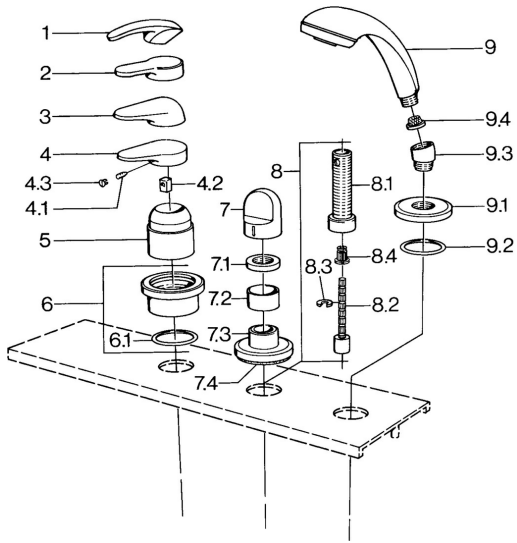

EAN: 4015474671492
static.hansa.com/0363903093

- Wanne & Dusche
- Fliesenrandmontage
- Fertigmontageset

Technische Daten

Technische Eigenschaften

Warmwasserversorgung	max. +80°C
Arbeitsdruck	0.5-10 bar

Ersatzteile

SP03639030

	Name	Art.-Nr.
4.1	Schraube, M5x8, SW2.5	59904755
4.2	Kunststoffadapter	59904778
4.3	Blindstopfen, hot/cold	59906705
6	Deckplatte Ausgelaufen	59911191
6.1	O-Ring, d 55x2.5 Ausgelaufen	59911225
7	Griff Weiss Ausgelaufen	59910364
7	Griff	59910363
7.1	Scheibe, M24x1.5	59910159
7.3	Rosette Chrom/Seidenmatt Ausgelaufen	59910095
7.3	Rosette, d 70 mm	59910094
7.3	Rosette Weiss Ausgelaufen	59910096
8	Verlängerungssatz, 80 mm	59910424
8.1	Gewindehülse, M24x1.5	59910100
8.2	Spindel kpl. lang	59910379
8.3	Ring	59910694
8.4	Adapter Weiss	59910235
9	Handbrause Chrom/Seidenmatt Ausgelaufen	599043392
9	Handbrause Chrom/Seidenmatt Ausgelaufen	599043302
9	Handbrause Ausgelaufen	04320100
9	Handbrause Weiss/Edelmessing Ausgelaufen	599043303
9	Handbrause Edelmessing Ausgelaufen	599043305
9	Handbrause Chrom/Edelmessing Ausgelaufen	599043304
9	Handbrause Chrom/Gold Ausgelaufen	599043390
9.1	Rosette	59910125
9.2	O-Ring, 54x3 Ausgelaufen	59901107
9.3	Winkelverbinder	59911197
9.3	Winkelverbinder Satin Ausgelaufen	59911198
9.3	Winkelverbinder Weiss Ausgelaufen	59911202
9.4	Sieb	59906859