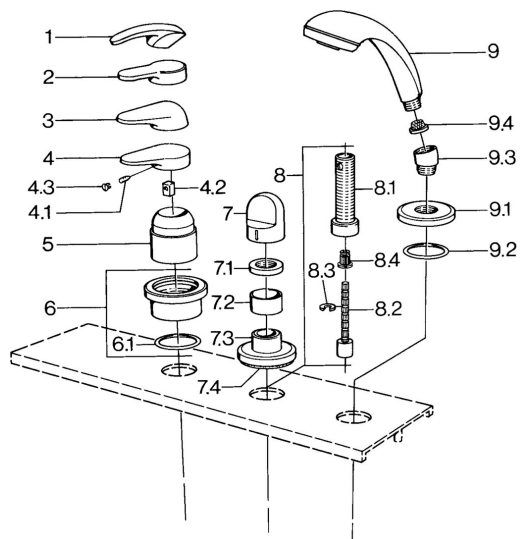

EAN: 4015474671492
static.hansa.com/0363903093

- Sprcha & vana
- Sada pro konečnou montáž

- Montáž do obkladů

Technické údaje

Technické vlastnosti

Zdroj teplé vody	max. +80°C
Pracovní tlak	0.5-10 bar