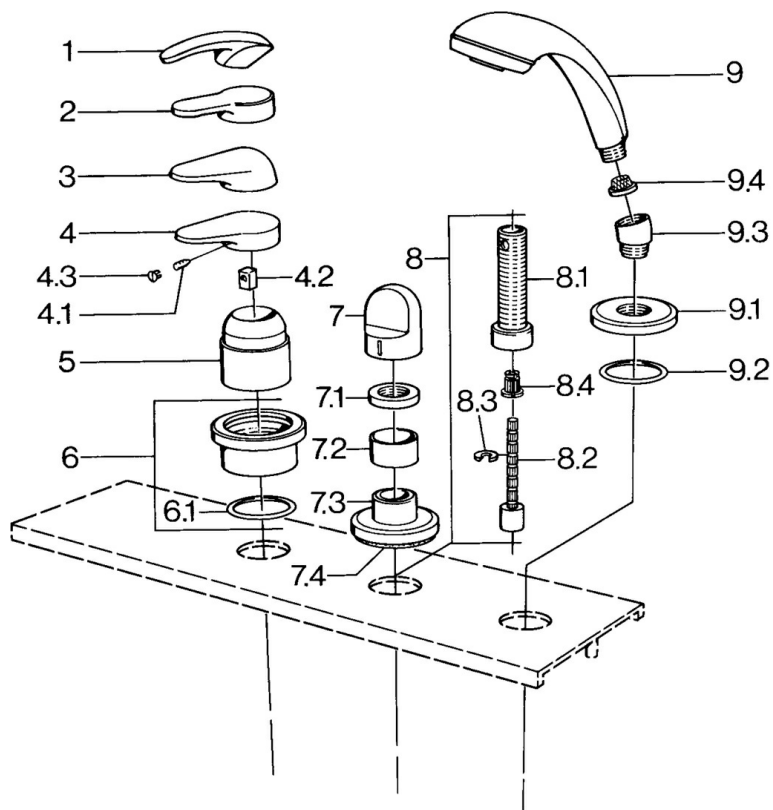

EAN: 4015474671409
static.hansa.com/0363903092

- Bad en douche
- Afbouwset
- Tegelandmontage

Technische gegevens

Technische eigenschappen

Warmwatertoevoer	max. +80°C
Werkdruk	0.5-10 bar

Reserveonderdelen

SP03639030

	Naam	Code
4.1	Schroef, M5x8, SW2.5	59904755
4.2	Joint klassiek uitloop	59904778
4.3	Plug, hot/cold	59906705
6	Afdekplaat Chroom Stopgezet	59911191
6.1	O-ring, d 55x2.5 Stopgezet	59911225
7	Hendel Wit Stopgezet	59910364
7	Hendel Chroom	59910363
7.1	, M24x1.5	59910159
7.3	Afdekplaat Chroom/Satijn Stopgezet	59910095
7.3	Afdekplaat, d 70 mm Chroom	59910094
7.3	Afdekplaat Wit Stopgezet	59910096
8	Inbouwverlengstuk compleet, 80 mm	59910424
8.1	Schroefmof, M24x1.5	59910100
8.2	Binnenwerk buis	59910379
8.3	Ring	59910694
8.4	Adapter Wit	59910235
9	Handdouche Chroom/Satijn Stopgezet	599043392
9	Handdouche Chroom/Satijn Stopgezet	599043302
9	Handdouche Chroom Stopgezet	04320100
9	Handdouche Wit/Edelmessing Stopgezet	599043303
9	Handdouche Edelmessing Stopgezet	599043305
9	Handdouche Chroom/Edelmessing Stopgezet	599043304
9	Handdouche Chroom/Goud Stopgezet	599043390
9.1	Afdekplaat Chroom	59910125
9.2	O-ring, 54x3 Stopgezet	59901107
9.3	Hoek connector Chroom	59911197
9.3	Hoek connector Satijn Stopgezet	59911198
9.3	Hoek connector Wit Stopgezet	59911202
9.4	Filter sproeier	59906859