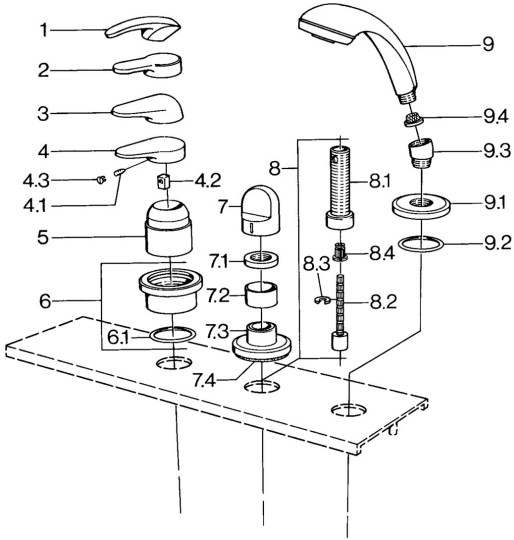

EAN: 4015474671409
static.hansa.com/0363903092

- Bad en douche
- Afbouwset
- Tegelandmontage

Technische gegevens

Technische eigenschappen

Warmwatertoevoer	max. +80°C
Werkdruk	0.5-10 bar

Reserveonderdelen

SP03639030

	Naam	Code
4.1	Schroef, M5x8, SW2.5	59904755
4.2	Joint klassiek uitloop	59904778
4.3	Plug, hot/cold	59906705
6	Afdekplaat Chroom Stopgezet	59911191
6.1	O-ring, d 55x2.5 Stopgezet	59911225
7	Hendel Wit Stopgezet	59910364
7	Hendel Chroom	59910363
7.1	, M24x1.5	59910159
7.3	Afdekplaat Chroom/Satijn Stopgezet	59910095
7.3	Afdekplaat, d 70 mm Chroom	59910094
7.3	Afdekplaat Wit Stopgezet	59910096
8	Inbouwverlengstuk compleet, 80 mm	59910424
8.1	Schroefmof, M24x1.5	59910100
8.2	Binnenwerk buis	59910379
8.3	Ring	59910694
8.4	Adapter Wit	59910235
9	Handdouche Chroom/Satijn Stopgezet	599043392
9	Handdouche Chroom/Satijn Stopgezet	599043302
9	Handdouche Chroom Stopgezet	04320100
9	Handdouche Wit/Edelmessing Stopgezet	599043303
9	Handdouche Edelmessing Stopgezet	599043305
9	Handdouche Chroom/Edelmessing Stopgezet	599043304
9	Handdouche Chroom/Goud Stopgezet	599043390
9.1	Afdekplaat Chroom	59910125
9.2	O-ring, 54x3 Stopgezet	59901107
9.3	Hoek connector Chroom	59911197
9.3	Hoek connector Satijn Stopgezet	59911198
9.3	Hoek connector Wit Stopgezet	59911202
9.4	Filter sproeier	59906859