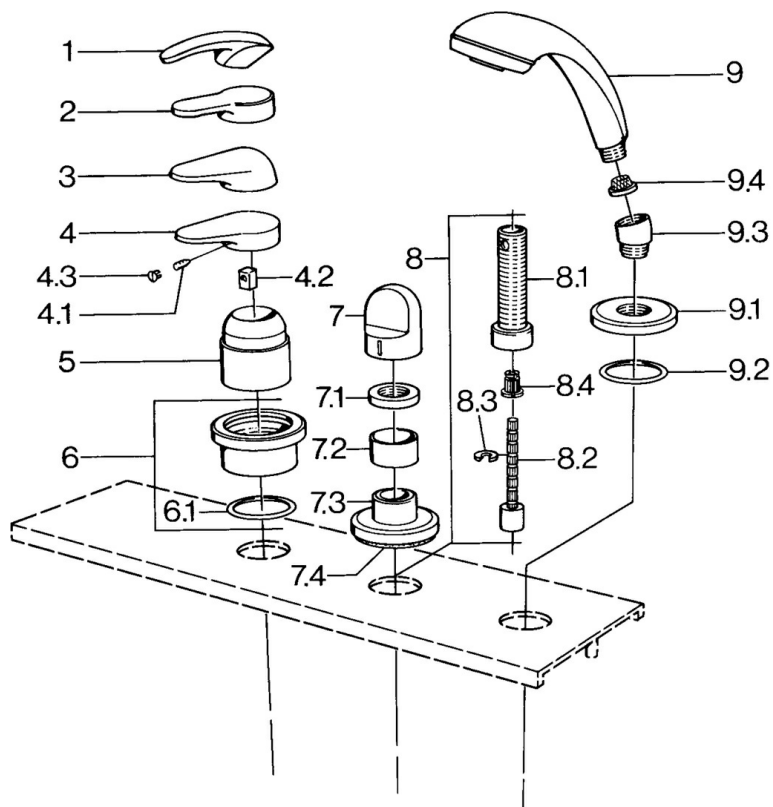

EAN: 4015474671409
static.hansa.com/0363903092

- Vasca & doccia
- Montaggio a bordo piastrelle
- Set esterno

Dati tecnici

Caratteristiche tecniche

Fornitura di acqua calda	max. +80°C
Pressione di esercizio	0.5-10 bar

Parti di ricambio

SP03639030

	Nome	Codice
4.1	Screw, M5x8, SW2.5	59904755
4.2	Adattatore	59904778
4.3	Tappo, hot/cold	59906705
6	Piastra Cromo Fuori produzione	59911191
6.1	O-ring, d 55x2.5 Fuori produzione	59911225
7	Maniglia Bianco Fuori produzione	59910364
7	Maniglia Cromo	59910363
7.1	, M24x1.5	59910159
7.3	Piastra Cromo/Satinato Fuori produzione	59910095
7.3	Piastra, d 70 mm Cromo	59910094
7.3	Piastra Bianco Fuori produzione	59910096
8	Prolunga, 80 mm	59910424
8.1	Bussola filettata, M24x1.5	59910100
8.2	Inside spindle	59910379
8.3	Anello	59910694
8.4	Adapter Bianco	59910235
9	Doccetta Cromo/Satinato Fuori produzione	599043392
9	Doccetta Cromo/Satinato Fuori produzione	599043302
9	Doccetta Cromo Fuori produzione	04320100
9	Doccetta Bianco/Ottone lucido Fuori produzione	599043303
9	Doccetta Ottone lucido Fuori produzione	599043305
9	Doccetta Cromo/Ottone lucido Fuori produzione	599043304
9	Doccetta Cromo/Oro Fuori produzione	599043390
9.1	Piastra Cromo	59910125
9.2	O-ring, 54x3 Fuori produzione	59901107
9.3	Connettore ad angolo Cromo	59911197
9.3	Connettore ad angolo Satinato Fuori produzione	59911198
9.3	Connettore ad angolo Bianco Fuori produzione	59911202
9.4	Filtro	59906859