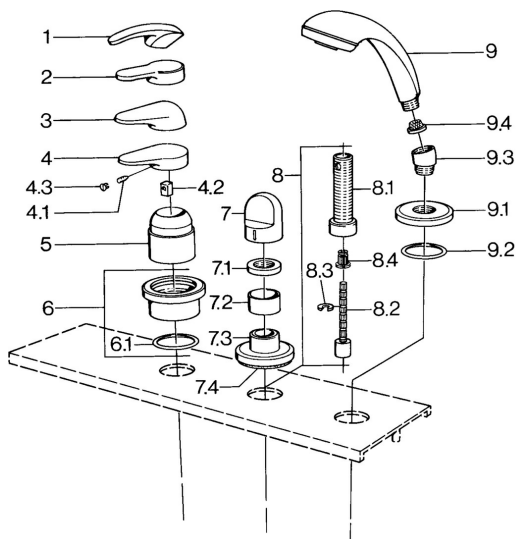

EAN: 4015474671409
static.hansa.com/0363903092

- Vasca & doccia
- Montaggio a bordo piastrelle
- Set esterno

Dati tecnici

Caratteristiche tecniche

Fornitura di acqua calda	max. +80°C
Pressione di esercizio	0.5-10 bar

Parti di ricambio

SP03639030

	Nome	Codice
4.1	Screw, M5x8, SW2.5	59904755
4.2	Adattatore	59904778
4.3	Tappo, hot/cold	59906705
6	Piastra Cromo Fuori produzione	59911191
6.1	O-ring, d 55x2.5 Fuori produzione	59911225
7	Maniglia Bianco Fuori produzione	59910364
7	Maniglia Cromo	59910363
7.1	, M24x1.5	59910159
7.3	Piastra Cromo/Satinato Fuori produzione	59910095
7.3	Piastra, d 70 mm Cromo	59910094
7.3	Piastra Bianco Fuori produzione	59910096
8	Prolunga, 80 mm	59910424
8.1	Bussola filettata, M24x1.5	59910100
8.2	Inside spindle	59910379
8.3	Anello	59910694
8.4	Adapter Bianco	59910235
9	Doccetta Cromo/Satinato Fuori produzione	599043392
9	Doccetta Cromo/Satinato Fuori produzione	599043302
9	Doccetta Cromo Fuori produzione	04320100
9	Doccetta Bianco/Ottone lucido Fuori produzione	599043303
9	Doccetta Ottone lucido Fuori produzione	599043305
9	Doccetta Cromo/Ottone lucido Fuori produzione	599043304
9	Doccetta Cromo/Oro Fuori produzione	599043390
9.1	Piastra Cromo	59910125
9.2	O-ring, 54x3 Fuori produzione	59901107
9.3	Connettore ad angolo Cromo	59911197
9.3	Connettore ad angolo Satinato Fuori produzione	59911198
9.3	Connettore ad angolo Bianco Fuori produzione	59911202
9.4	Filtro	59906859