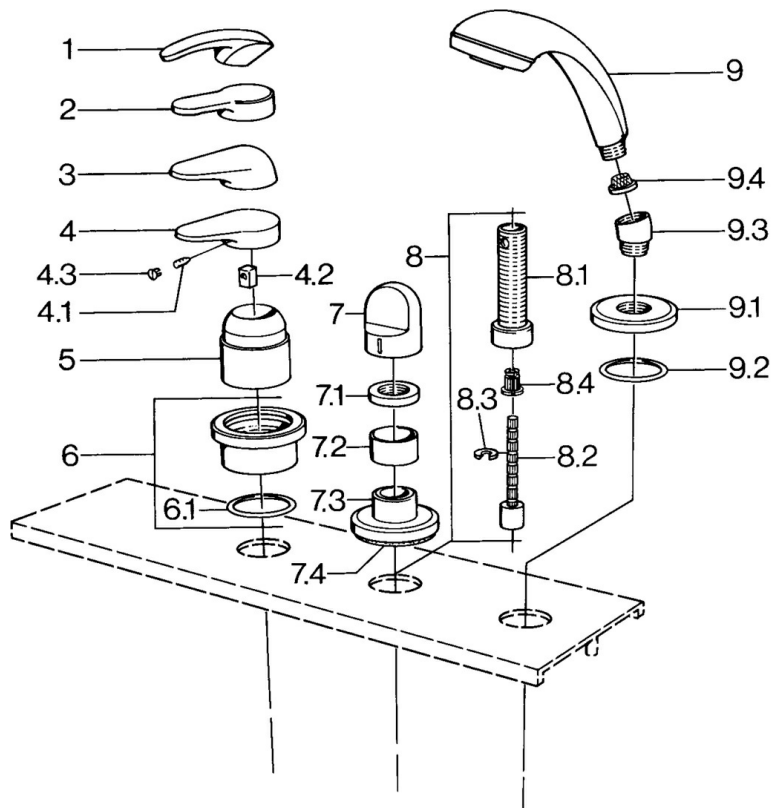

### Technische Eigenschaften

Warmwasserversorgung	max. +80°C
Arbeitsdruck	0.5-10 bar

### SP03639030

	Name	Art.-Nr.
4.1	Schraube, M5x8, SW2.5	59904755
4.2	Kunststoffadapter	59904778
4.3	Blindstopfen, hot/cold	59906705
6	Deckplatte Ausgelaufen	59911191
6.1	O-Ring, d 55x2.5 Ausgelaufen	59911225
7	Griff Weiss Ausgelaufen	59910364
7	Griff	59910363
7.1	Scheibe, M24x1.5	59910159
7.3	Rosette Chrom/Seidenmatt Ausgelaufen	59910095
7.3	Rosette, d 70 mm	59910094
7.3	Rosette Weiss Ausgelaufen	59910096
8	Verlängerungssatz, 80 mm	59910424
8.1	Gewindehülse, M24x1.5	59910100
8.2	Spindel kpl. lang	59910379
8.3	Ring	59910694
8.4	Adapter Weiss	59910235
9	Handbrause Chrom/Seidenmatt Ausgelaufen	599043392
9	Handbrause Chrom/Seidenmatt Ausgelaufen	599043302
9	Handbrause Ausgelaufen	04320100
9	Handbrause Weiss/Edelmessing Ausgelaufen	599043303
9	Handbrause Edelmessing Ausgelaufen	599043305
9	Handbrause Chrom/Edelmessing Ausgelaufen	599043304
9	Handbrause Chrom/Gold Ausgelaufen	599043390
9.1	Rosette	59910125
9.2	O-Ring, 54x3 Ausgelaufen	59901107
9.3	Winkelverbinder	59911197
9.3	Winkelverbinder Satin Ausgelaufen	59911198
9.3	Winkelverbinder Weiss Ausgelaufen	59911202
9.4	Sieb	59906859