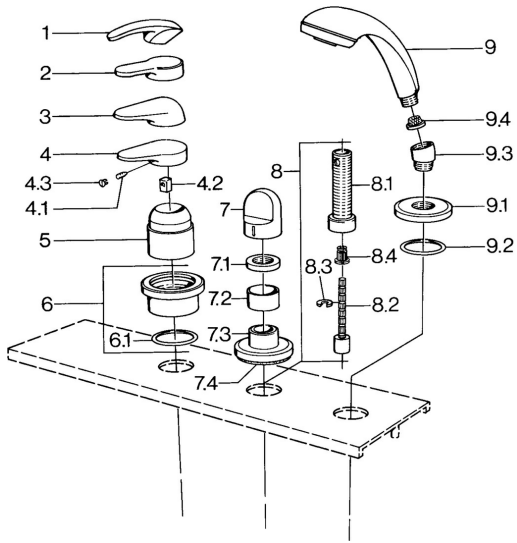

EAN: 4015474671409
static.hansa.com/0363903092

- Wanne & Dusche
- Fertigmontageset
- Fliesenrandmontage

Technische Daten

Technische Eigenschaften

Warmwasserversorgung	max. +80°C
Arbeitsdruck	0.5-10 bar