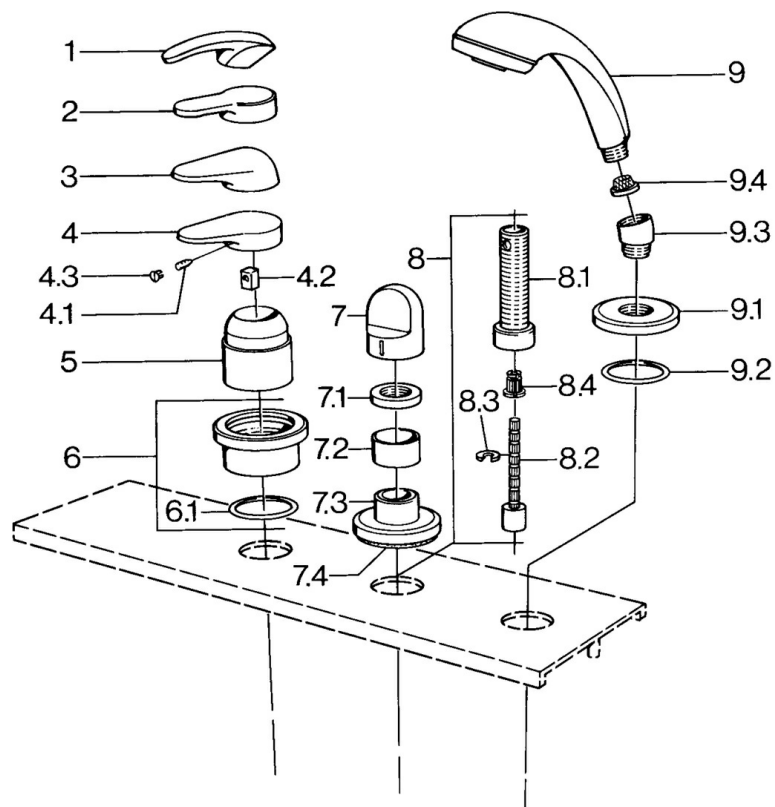

### Technické vlastnosti

Zdroj teplé vody	max. +80°C
Pracovní tlak	0.5-10 bar

### SP03639030

Název	Kód
4.1 Šroub, M5x8, SW2.5	59904755
4.2 Kluzné pouzdro (osazené)	59904778
4.3 Plug, hot/cold	59906705
6 Krycí díl Ukončeno	59911191
6.1 O-kroužek, d 55x2.5 Ukončeno	59911225
7 Ovládací páka Bílá Ukončeno	59910364
7 Ovládací páka	59910363
7.1 , M24x1.5	59910159
7.3 Kryt příruby Chrom/saténová Ukončeno	59910095
7.3 Kryt příruby, d 70 mm	59910094
7.3 Kryt příruby Bílá Ukončeno	59910096
8 Nástavec-sada, 80 mm	59910424
8.1 Casquillo roscado, M24x1.5	59910100
8.2 Vnitřní vřeteno	59910379
8.3 Kroužek	59910694
8.4 Adaptér Bílá	59910235
9 Ruční sprcha Chrom/saténová Ukončeno	599043392
9 Ruční sprcha Chrom/saténová Ukončeno	599043302
9 Ruční sprcha Ukončeno	04320100
9 Ruční sprcha Bílá/ušlechtilá mosaz Ukončeno	599043303
9 Ruční sprcha Ušlechtilá mosaz Ukončeno	599043305
9 Ruční sprcha Chrom/ušlechtilá mosaz Ukončeno	599043304
9 Ruční sprcha Chrom/Zlatá Ukončeno	599043390
9.1 Kryt příruby	59910125
9.2 O-kroužek, 54x3 Ukončeno	59901107
9.3 Úhlová spojka	59911197
9.3 Úhlová spojka Saténová Ukončeno	59911198
9.3 Úhlová spojka Bílá Ukončeno	59911202
9.4 Filtr	59906859