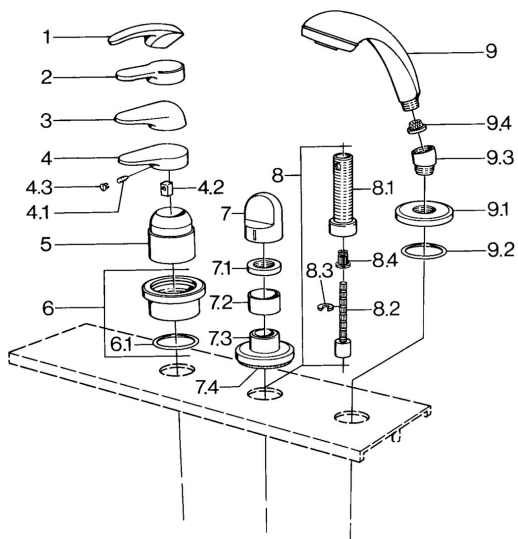

EAN: 4015474684454
static.hansa.com/0363903090

- Sprcha a vaňa
- Sada pre konečnú montáž

- Montáž do obkladu
- Chróm/Zlatá

Technické údaje

Technické vlastnosti

Dodávka teplej vody

max. +80°C

Pracovný tlak

0.5-10 bar

Náhradné diely

SP03639030

	Názov	Kód
4.1	Skrutka, M5x8, SW2.5	59904755
4.2	Klzné puzdro	59904778
4.3	Plug, hot/cold	59906705
6	Krycí diel Ukončené	59911191
6.1	O-kružok, d 55x2.5 Ukončené	59911225
7	Rukoväť Biela Ukončené	59910364
7	Rukoväť	59910363
7.1	, M24x1.5	59910159
7.3	Kryt príruby Chróm/Saténová Ukončené	59910095
7.3	Kryt príruby, d 70 mm	59910094
7.3	Kryt príruby Biela Ukončené	59910096
8	Nadstavňový segment, 80 mm	59910424
8.1	Závitové puzdro, M24x1.5	59910100
8.2	Vnútorňé vreteno	59910379
8.3	Kružok	59910694
8.4	Adaptér Biela	59910235
9	Ručná sprcha Chróm/Saténová Ukončené	599043392
9	Ručná sprcha Chróm/Saténová Ukončené	599043302
9	Ručná sprcha Ukončené	04320100
9	Ručná sprcha Biela/Ušľachtilá mosadz Ukončené	599043303
9	Ručná sprcha Ušľachtilá mosadz Ukončené	599043305
9	Ručná sprcha Chróm/Ušľachtilá mosadz Ukončené	599043304
9	Ručná sprcha Chróm/Zlatá Ukončené	599043390
9.1	Kryt príruby	59910125
9.2	O-kružok, 54x3 Ukončené	59901107
9.3	Uhlová spojka	59911197
9.3	Uhlová spojka Saténová Ukončené	59911198
9.3	Uhlová spojka Biela Ukončené	59911202
9.4	Filtre	59906859