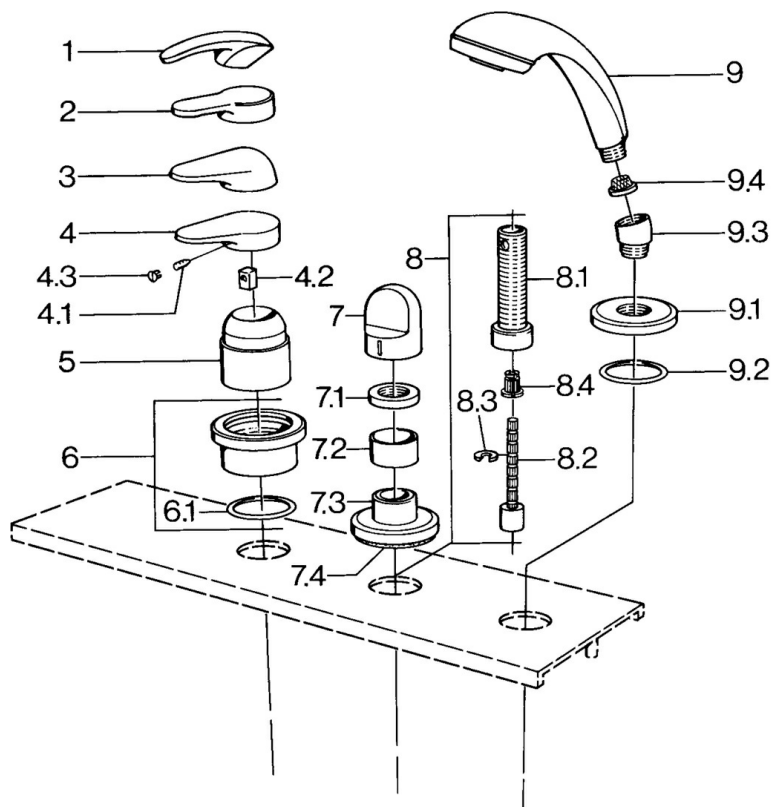

EAN: 4015474684454
static.hansa.com/0363903090

- Sprcha a vaňa
- Sada pre konečnú montáž

- Montáž do obkladu
- Chróm/Zlatá

Technické údaje

Technické vlastnosti

Dodávka teplej vody

max. +80°C

Pracovný tlak

0.5-10 bar

Náhradné diely

SP03639030

	Názov	Kód
4.1	Skrutka, M5x8, SW2.5	59904755
4.2	Klzné puzdro	59904778
4.3	Plug, hot/cold	59906705
6	Krycí diel Ukončené	59911191
6.1	O-kružok, d 55x2.5 Ukončené	59911225
7	Rukoväť Biela Ukončené	59910364
7	Rukoväť	59910363
7.1	, M24x1.5	59910159
7.3	Kryt príruby Chróm/Saténová Ukončené	59910095
7.3	Kryt príruby, d 70 mm	59910094
7.3	Kryt príruby Biela Ukončené	59910096
8	Nadstavňový segment, 80 mm	59910424
8.1	Závitové puzdro, M24x1.5	59910100
8.2	Vnútorňé vreteno	59910379
8.3	Kružok	59910694
8.4	Adaptér Biela	59910235
9	Ručná sprcha Chróm/Saténová Ukončené	599043392
9	Ručná sprcha Chróm/Saténová Ukončené	599043302
9	Ručná sprcha Ukončené	04320100
9	Ručná sprcha Biela/Ušľachtilá mosadz Ukončené	599043303
9	Ručná sprcha Ušľachtilá mosadz Ukončené	599043305
9	Ručná sprcha Chróm/Ušľachtilá mosadz Ukončené	599043304
9	Ručná sprcha Chróm/Zlatá Ukončené	599043390
9.1	Kryt príruby	59910125
9.2	O-kružok, 54x3 Ukončené	59901107
9.3	Uhlová spojka	59911197
9.3	Uhlová spojka Saténová Ukončené	59911198
9.3	Uhlová spojka Biela Ukončené	59911202
9.4	Filtre	59906859