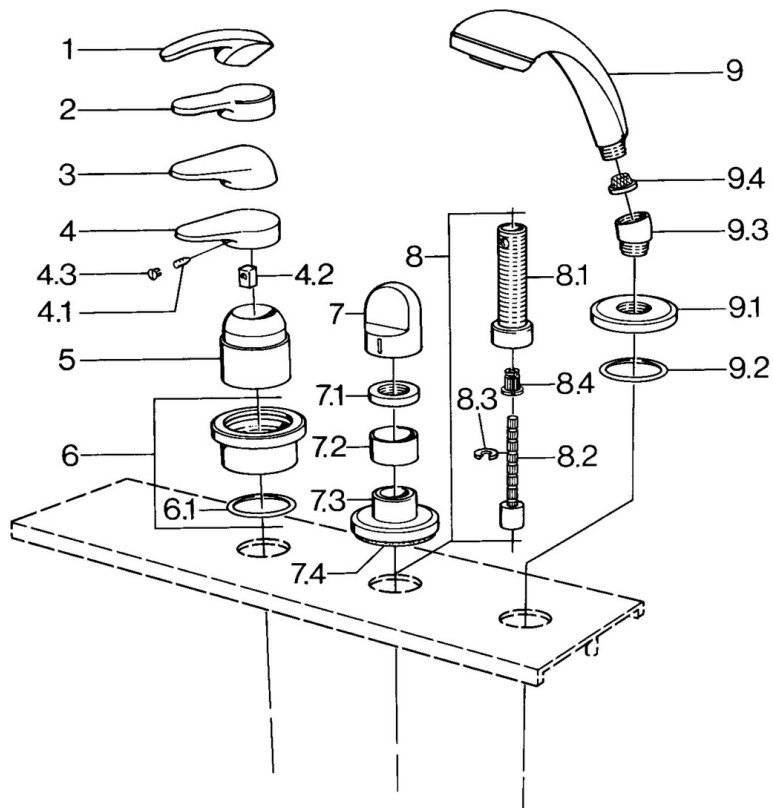

EAN: 4015474684454  
[static.hansa.com/0363903090](https://static.hansa.com/0363903090)

- Bad en douche
- Afbouwset
- Tegelrandmontage
- Chroom/Goud

### Technische eigenschappen

Warmwatertoevoer	<b>max. +80°C</b>
Werkdruk	<b>0.5-10 bar</b>

### SP03639030

	Naam	Code
4.1	Schroef, M5x8, SW2.5	59904755
4.2	Joint klassiek uitloop	59904778
4.3	Plug, hot/cold	59906705
6	Afdekplaat Chroom Stopgezet	59911191
6.1	O-ring, d 55x2.5 Stopgezet	59911225
7	Hendel Wit Stopgezet	59910364
7	Hendel Chroom	59910363
7.1	, M24x1.5	59910159
7.3	Afdekplaat Chroom/Satijn Stopgezet	59910095
7.3	Afdekplaat, d 70 mm Chroom	59910094
7.3	Afdekplaat Wit Stopgezet	59910096
8	Inbouwverlengstuk compleet, 80 mm	59910424
8.1	Schroefmof, M24x1.5	59910100
8.2	Binnenwerk buis	59910379
8.3	Ring	59910694
8.4	Adapter Wit	59910235
9	Handdouche Chroom/Satijn Stopgezet	599043392
9	Handdouche Chroom/Satijn Stopgezet	599043302
9	Handdouche Chroom Stopgezet	04320100
9	Handdouche Wit/Edelmessing Stopgezet	599043303
9	Handdouche Edelmessing Stopgezet	599043305
9	Handdouche Chroom/Edelmessing Stopgezet	599043304
9	Handdouche Chroom/Goud Stopgezet	599043390
9.1	Afdekplaat Chroom	59910125
9.2	O-ring, 54x3 Stopgezet	59901107
9.3	Hoek connector Chroom	59911197
9.3	Hoek connector Satijn Stopgezet	59911198
9.3	Hoek connector Wit Stopgezet	59911202
9.4	Filter sproeier	59906859