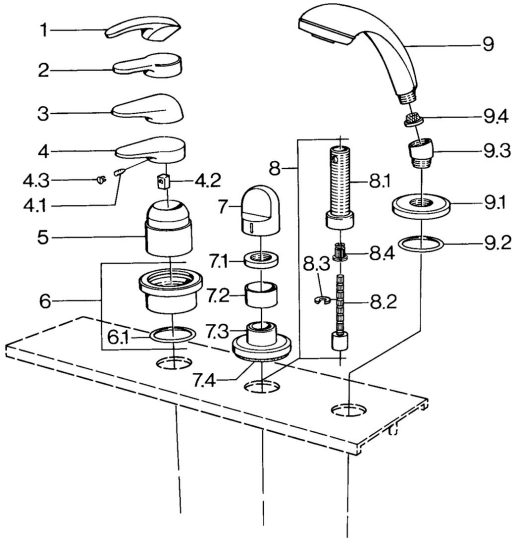

EAN: 4015474684454  
[static.hansa.com/0363903090](https://static.hansa.com/0363903090)

- Bad en douche
- Afbouwset
- Tegelrandmontage
- Chroom/Goud

### Technische eigenschappen

Warmwatertoevoer	<b>max. +80°C</b>
Werkdruk	<b>0.5-10 bar</b>

### SP03639030

	Naam	Code
4.1	Schroef, M5x8, SW2.5	59904755
4.2	Joint klassiek uitloop	59904778
4.3	Plug, hot/cold	59906705
6	Afdekplaat Chroom Stopgezet	59911191
6.1	O-ring, d 55x2.5 Stopgezet	59911225
7	Hendel Wit Stopgezet	59910364
7	Hendel Chroom	59910363
7.1	, M24x1.5	59910159
7.3	Afdekplaat Chroom/Satijn Stopgezet	59910095
7.3	Afdekplaat, d 70 mm Chroom	59910094
7.3	Afdekplaat Wit Stopgezet	59910096
8	Inbouwverlengstuk compleet, 80 mm	59910424
8.1	Schroefmof, M24x1.5	59910100
8.2	Binnenwerk buis	59910379
8.3	Ring	59910694
8.4	Adapter Wit	59910235
9	Handdouche Chroom/Satijn Stopgezet	599043392
9	Handdouche Chroom/Satijn Stopgezet	599043302
9	Handdouche Chroom Stopgezet	04320100
9	Handdouche Wit/Edelmessing Stopgezet	599043303
9	Handdouche Edelmessing Stopgezet	599043305
9	Handdouche Chroom/Edelmessing Stopgezet	599043304
9	Handdouche Chroom/Goud Stopgezet	599043390
9.1	Afdekplaat Chroom	59910125
9.2	O-ring, 54x3 Stopgezet	59901107
9.3	Hoek connector Chroom	59911197
9.3	Hoek connector Satijn Stopgezet	59911198
9.3	Hoek connector Wit Stopgezet	59911202
9.4	Filter sproeier	59906859