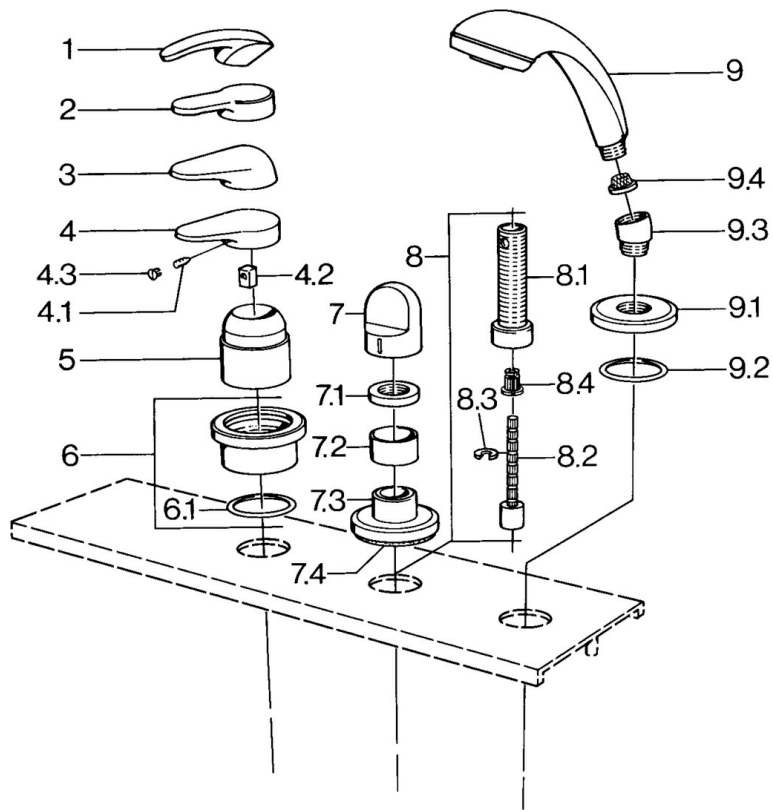

EAN: 4015474684454
static.hansa.com/0363903090

- Vasca & doccia
- Set esterno
- Montaggio a bordo piastrelle
- Cromo/Oro

Dati tecnici

Caratteristiche tecniche

Fornitura di acqua calda	max. +80°C
Pressione di esercizio	0.5-10 bar

Parti di ricambio

SP03639030

	Nome	Codice
4.1	Screw, M5x8, SW2.5	59904755
4.2	Adattatore	59904778
4.3	Tappo, hot/cold	59906705
6	Piastra Cromo Fuori produzione	59911191
6.1	O-ring, d 55x2.5 Fuori produzione	59911225
7	Maniglia Bianco Fuori produzione	59910364
7	Maniglia Cromo	59910363
7.1	, M24x1.5	59910159
7.3	Piastra Cromo/Satinato Fuori produzione	59910095
7.3	Piastra, d 70 mm Cromo	59910094
7.3	Piastra Bianco Fuori produzione	59910096
8	Prolunga, 80 mm	59910424
8.1	Bussola filettata, M24x1.5	59910100
8.2	Inside spindle	59910379
8.3	Anello	59910694
8.4	Adapter Bianco	59910235
9	Doccetta Cromo/Satinato Fuori produzione	599043392
9	Doccetta Cromo/Satinato Fuori produzione	599043302
9	Doccetta Cromo Fuori produzione	04320100
9	Doccetta Bianco/Ottone lucido Fuori produzione	599043303
9	Doccetta Ottone lucido Fuori produzione	599043305
9	Doccetta Cromo/Ottone lucido Fuori produzione	599043304
9	Doccetta Cromo/Oro Fuori produzione	599043390
9.1	Piastra Cromo	59910125
9.2	O-ring, 54x3 Fuori produzione	59910107
9.3	Connettore ad angolo Cromo	59911197
9.3	Connettore ad angolo Satinato Fuori produzione	59911198
9.3	Connettore ad angolo Bianco Fuori produzione	59911202
9.4	Filtro	59906859