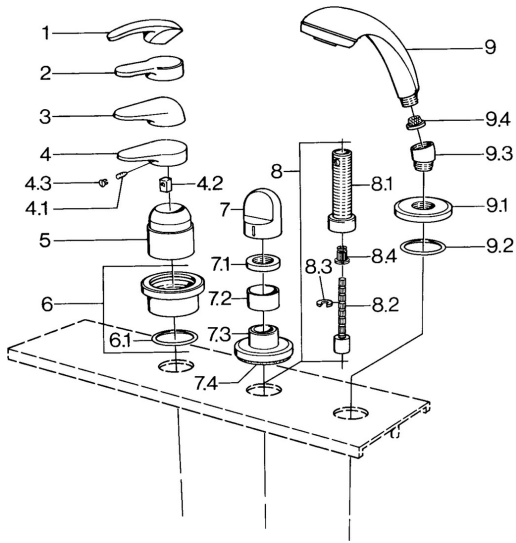

EAN: 4015474684454
static.hansa.com/0363903090

- Vasca & doccia
- Set esterno
- Montaggio a bordo piastrelle
- Cromo/Oro

Dati tecnici

Caratteristiche tecniche

Fornitura di acqua calda	max. +80°C
Pressione di esercizio	0.5-10 bar

Parti di ricambio

SP03639030

	Nome	Codice
4.1	Screw, M5x8, SW2.5	59904755
4.2	Adattatore	59904778
4.3	Tappo, hot/cold	59906705
6	Piastra Cromo Fuori produzione	59911191
6.1	O-ring, d 55x2.5 Fuori produzione	59911225
7	Maniglia Bianco Fuori produzione	59910364
7	Maniglia Cromo	59910363
7.1	, M24x1.5	59910159
7.3	Piastra Cromo/Satinato Fuori produzione	59910095
7.3	Piastra, d 70 mm Cromo	59910094
7.3	Piastra Bianco Fuori produzione	59910096
8	Prolunga, 80 mm	59910424
8.1	Bussola filettata, M24x1.5	59910100
8.2	Inside spindle	59910379
8.3	Anello	59910694
8.4	Adapter Bianco	59910235
9	Doccetta Cromo/Satinato Fuori produzione	599043392
9	Doccetta Cromo/Satinato Fuori produzione	599043302
9	Doccetta Cromo Fuori produzione	04320100
9	Doccetta Bianco/Ottone lucido Fuori produzione	599043303
9	Doccetta Ottone lucido Fuori produzione	599043305
9	Doccetta Cromo/Ottone lucido Fuori produzione	599043304
9	Doccetta Cromo/Oro Fuori produzione	599043390
9.1	Piastra Cromo	59910125
9.2	O-ring, 54x3 Fuori produzione	59910107
9.3	Connettore ad angolo Cromo	59911197
9.3	Connettore ad angolo Satinato Fuori produzione	59911198
9.3	Connettore ad angolo Bianco Fuori produzione	59911202
9.4	Filtro	59906859