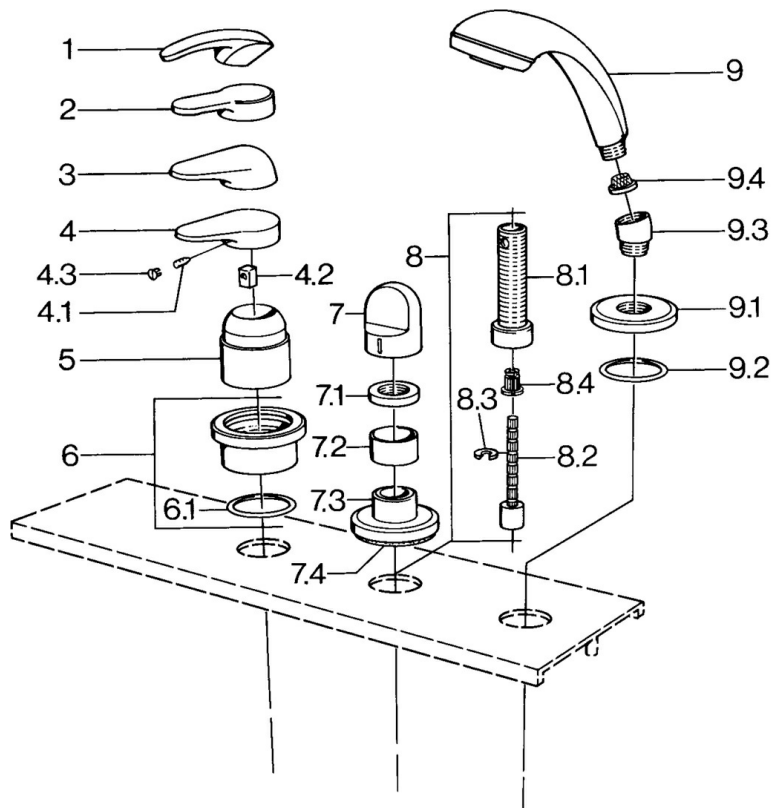

EAN: 4015474684454  
[static.hansa.com/0363903090](https://static.hansa.com/0363903090)

- Wanne & Dusche
- Fertigmontageset
- Fliesenrandmontage
- Chrom/Gold

### Technische Eigenschaften

Warmwasserversorgung	max. +80°C
Arbeitsdruck	0.5-10 bar

### SP03639030

	Name	Art.-Nr.
4.1	Schraube, M5x8, SW2.5	59904755
4.2	Kunststoffadapter	59904778
4.3	Blindstopfen, hot/cold	59906705
6	Deckplatte Ausgelaufen	59911191
6.1	O-Ring, d 55x2.5 Ausgelaufen	59911225
7	Griff Weiss Ausgelaufen	59910364
7	Griff	59910363
7.1	Scheibe, M24x1.5	59910159
7.3	Rosette Chrom/Seidenmatt Ausgelaufen	59910095
7.3	Rosette, d 70 mm	59910094
7.3	Rosette Weiss Ausgelaufen	59910096
8	Verlängerungssatz, 80 mm	59910424
8.1	Gewindehülse, M24x1.5	59910100
8.2	Spindel kpl. lang	59910379
8.3	Ring	59910694
8.4	Adapter Weiss	59910235
9	Handbrause Chrom/Seidenmatt Ausgelaufen	599043392
9	Handbrause Chrom/Seidenmatt Ausgelaufen	599043302
9	Handbrause Ausgelaufen	04320100
9	Handbrause Weiss/Edelmessing Ausgelaufen	599043303
9	Handbrause Edelmessing Ausgelaufen	599043305
9	Handbrause Chrom/Edelmessing Ausgelaufen	599043304
9	Handbrause Chrom/Gold Ausgelaufen	599043390
9.1	Rosette	59910125
9.2	O-Ring, 54x3 Ausgelaufen	59901107
9.3	Winkelverbinder	59911197
9.3	Winkelverbinder Satin Ausgelaufen	59911198
9.3	Winkelverbinder Weiss Ausgelaufen	59911202
9.4	Sieb	59906859