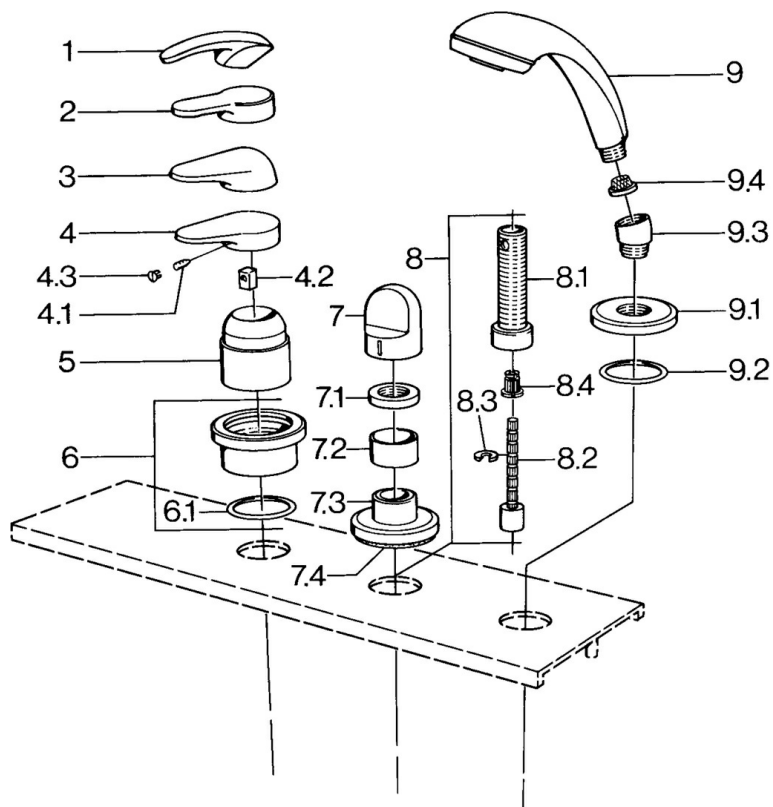

EAN: 4015474684454
static.hansa.com/0363903090

- Sprcha & vana
- Sada pro konečnou montáž
- Montáž do obkladů
- Chrom/Zlatá

Technické údaje

Technické vlastnosti

Zdroj teplé vody	max. +80°C
Pracovní tlak	0.5-10 bar

Náhradní díly

SP03639030

Název	Kód
4.1 Šroub, M5x8, SW2.5	59904755
4.2 Kluzné pouzdro (osazené)	59904778
4.3 Plug, hot/cold	59906705
6 Krycí díl Ukončeno	59911191
6.1 O-kroužek, d 55x2.5 Ukončeno	59911225
7 Ovládací páka Bílá Ukončeno	59910364
7 Ovládací páka	59910363
7.1 , M24x1.5	59910159
7.3 Kryt příruby Chrom/saténová Ukončeno	59910095
7.3 Kryt příruby, d 70 mm	59910094
7.3 Kryt příruby Bílá Ukončeno	59910096
8 Nástavec-sada, 80 mm	59910424
8.1 Casquillo roscado, M24x1.5	59910100
8.2 Vnitřní vřeteno	59910379
8.3 Kroužek	59910694
8.4 Adaptér Bílá	59910235
9 Ruční sprcha Chrom/saténová Ukončeno	599043392
9 Ruční sprcha Chrom/saténová Ukončeno	599043302
9 Ruční sprcha Ukončeno	04320100
9 Ruční sprcha Bílá/ušlechtilá mosaz Ukončeno	599043303
9 Ruční sprcha Ušlechtilá mosaz Ukončeno	599043305
9 Ruční sprcha Chrom/ušlechtilá mosaz Ukončeno	599043304
9 Ruční sprcha Chrom/Zlatá Ukončeno	599043390
9.1 Kryt příruby	59910125
9.2 O-kroužek, 54x3 Ukončeno	59901107
9.3 Úhlová spojka	59911197
9.3 Úhlová spojka Saténová Ukončeno	59911198
9.3 Úhlová spojka Bílá Ukončeno	59911202
9.4 Filtr	59906859