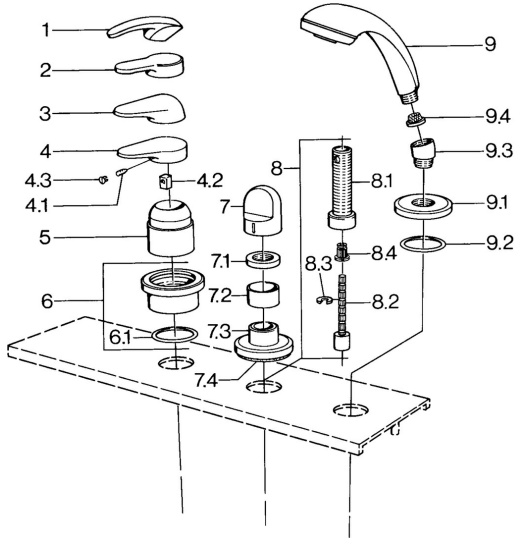

EAN: 4015474671478  
[static.hansa.com/0363903086](https://static.hansa.com/0363903086)

- Bad en douche
- Tegelandmontage
- Afbouwset

### Technische eigenschappen

Warmwatertoevoer	<b>max. +80°C</b>
Werkdruk	<b>0.5-10 bar</b>

### SP03639030

	Naam	Code
4.1	Schroef, M5x8, SW2.5	59904755
4.2	Joint klassiek uitloop	59904778
4.3	Plug, hot/cold	59906705
6	Afdekplaat Chroom Stopgezet	59911191
6.1	O-ring, d 55x2.5 Stopgezet	59911225
7	Hendel Wit Stopgezet	59910364
7	Hendel Chroom	59910363
7.1	, M24x1.5	59910159
7.3	Afdekplaat Chroom/Satijn Stopgezet	59910095
7.3	Afdekplaat, d 70 mm Chroom	59910094
7.3	Afdekplaat Wit Stopgezet	59910096
8	Inbouwverlengstuk compleet, 80 mm	59910424
8.1	Schroefmof, M24x1.5	59910100
8.2	Binnenwerk buis	59910379
8.3	Ring	59910694
8.4	Adapter Wit	59910235
9	Handdouche Chroom/Satijn Stopgezet	599043392
9	Handdouche Chroom/Satijn Stopgezet	599043302
9	Handdouche Chroom Stopgezet	04320100
9	Handdouche Wit/Edelmessing Stopgezet	599043303
9	Handdouche Edelmessing Stopgezet	599043305
9	Handdouche Chroom/Edelmessing Stopgezet	599043304
9	Handdouche Chroom/Goud Stopgezet	599043390
9.1	Afdekplaat Chroom	59910125
9.2	O-ring, 54x3 Stopgezet	59901107
9.3	Hoek connector Chroom	59911197
9.3	Hoek connector Satijn Stopgezet	59911198
9.3	Hoek connector Wit Stopgezet	59911202
9.4	Filter sproeier	59906859