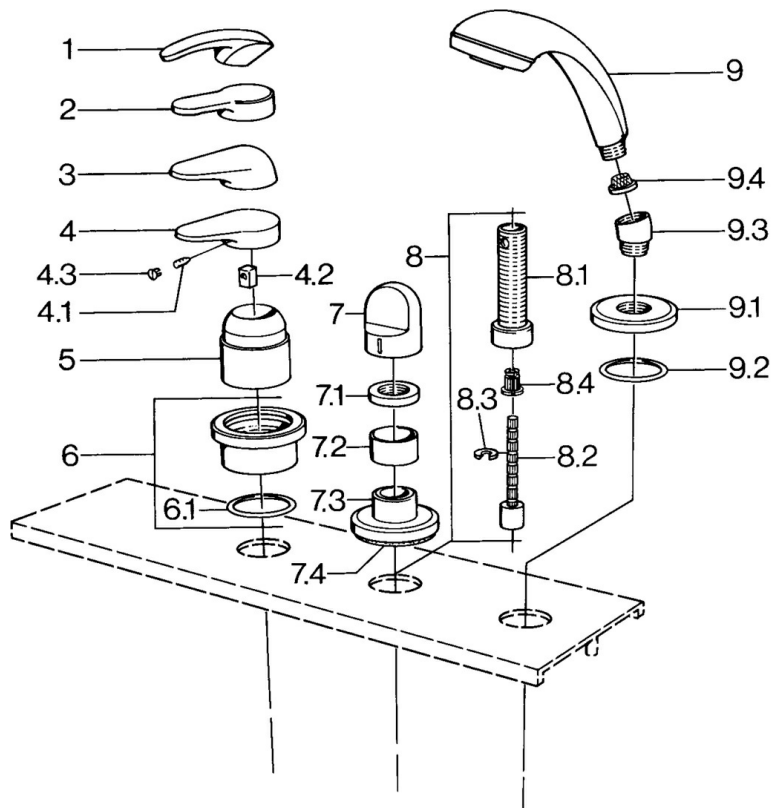

EAN: 4015474671478  
[static.hansa.com/0363903086](https://static.hansa.com/0363903086)

- Bad en douche
- Tegelandmontage
- Afbouwset

### Technische eigenschappen

Warmwatertoevoer	<b>max. +80°C</b>
Werkdruk	<b>0.5-10 bar</b>

### SP03639030

	Naam	Code
4.1	Schroef, M5x8, SW2.5	59904755
4.2	Joint klassiek uitloop	59904778
4.3	Plug, hot/cold	59906705
6	Afdekplaat Chroom Stopgezet	59911191
6.1	O-ring, d 55x2.5 Stopgezet	59911225
7	Hendel Wit Stopgezet	59910364
7	Hendel Chroom	59910363
7.1	, M24x1.5	59910159
7.3	Afdekplaat Chroom/Satijn Stopgezet	59910095
7.3	Afdekplaat, d 70 mm Chroom	59910094
7.3	Afdekplaat Wit Stopgezet	59910096
8	Inbouwverlengstuk compleet, 80 mm	59910424
8.1	Schroefmof, M24x1.5	59910100
8.2	Binnenwerk buis	59910379
8.3	Ring	59910694
8.4	Adapter Wit	59910235
9	Handdouche Chroom/Satijn Stopgezet	599043392
9	Handdouche Chroom/Satijn Stopgezet	599043302
9	Handdouche Chroom Stopgezet	04320100
9	Handdouche Wit/Edelmessing Stopgezet	599043303
9	Handdouche Edelmessing Stopgezet	599043305
9	Handdouche Chroom/Edelmessing Stopgezet	599043304
9	Handdouche Chroom/Goud Stopgezet	599043390
9.1	Afdekplaat Chroom	59910125
9.2	O-ring, 54x3 Stopgezet	59901107
9.3	Hoek connector Chroom	59911197
9.3	Hoek connector Satijn Stopgezet	59911198
9.3	Hoek connector Wit Stopgezet	59911202
9.4	Filter sproeier	59906859